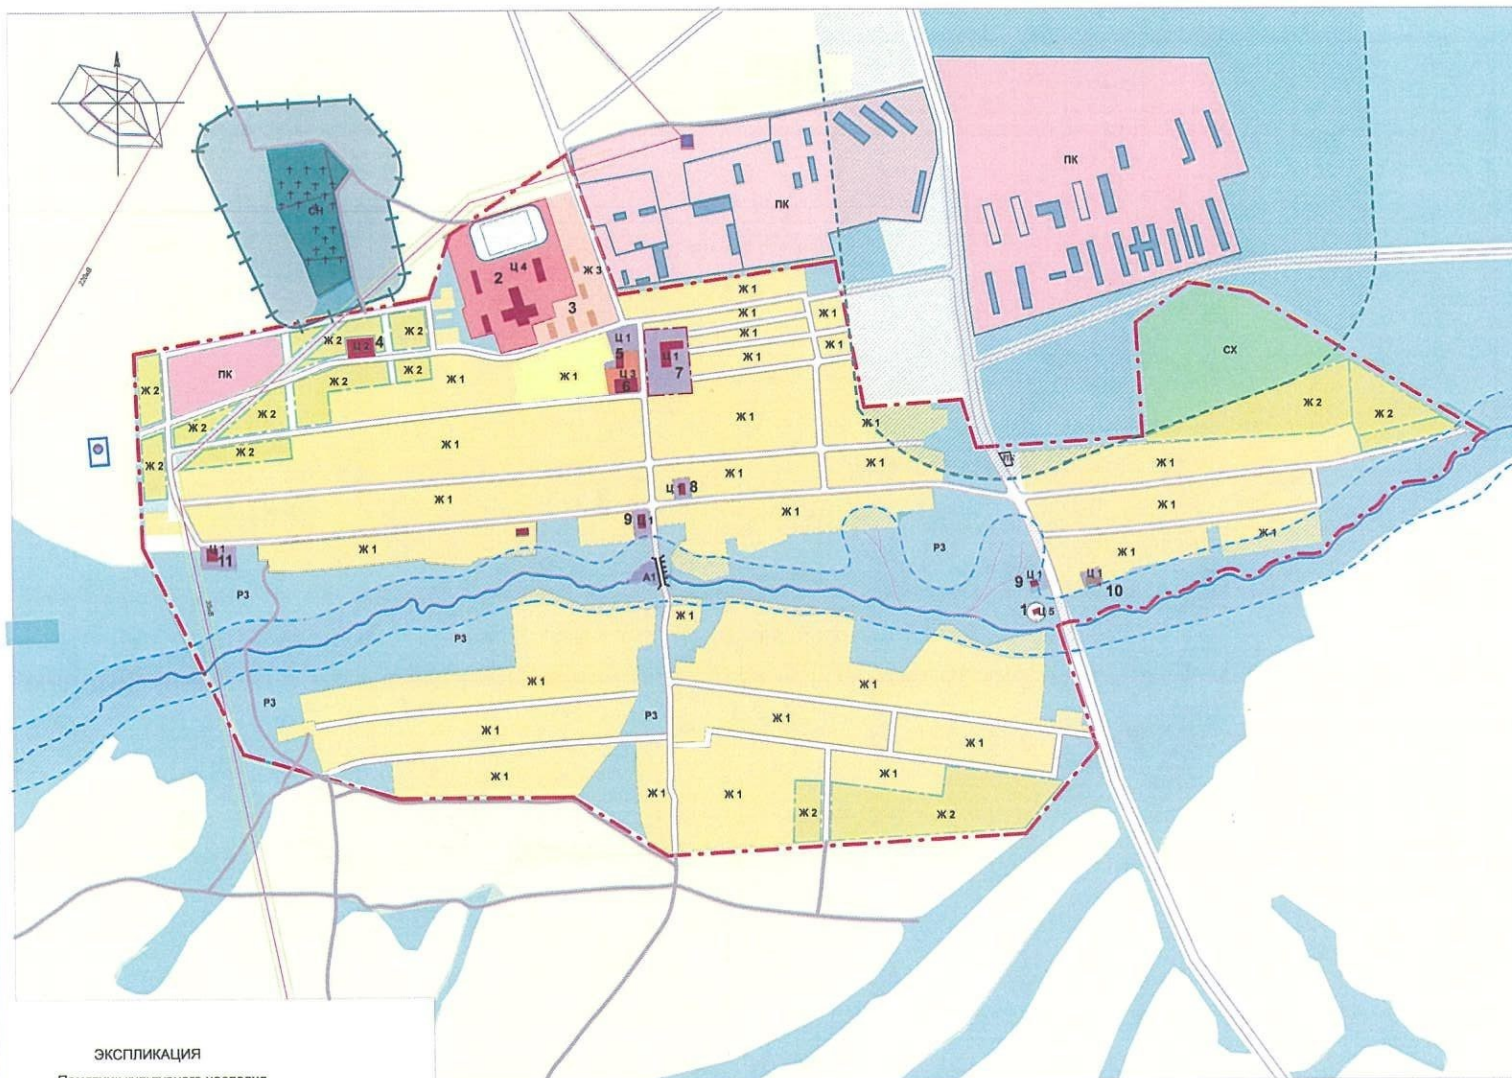

3. Настоящий приказ вступает в силу на следующий день после дня его официального опубликования.

Министр

О.М.Ягфаров

Карта градостроительного зонирования с. Живайкино муниципального образования "Живайкинское сельское поселение" Барышского района Ульяновской области

Приложение № 1 к приказу
Министерства имущественных
отношений и архитектуры
Ульяновской области
от "23" 01 2026 г. № 7-кр

- УСЛОВНЫЕ ОБОЗНАЧЕНИЯ**
- Граница поселения
- ЖИЛЫЕ ЗОНЫ**
- Ж 1 Зона индивидуальной жилой застройки
 - Ж 2 Зона перспективной индивидуальной застройки 1 - 2 эт. домами
 - Ж 3 Зона многоквартирной двухэтажной жилой застройки
 - Ж 4 Зона многоквартирной застройки
- ОБЩЕСТВЕННО-ДЕЛОВЫЕ ЗОНЫ**
- Ц 1 Зона размещения объектов общественного делового и коммерческого назначения
 - Ц 2 Зона размещения объектов здравоохранения
 - Ц 3 Зона размещения объектов религиозного назначения
 - Ц 4 Зона размещения объектов образования
 - Ц 5 Зона размещения объектов культурного и исторического наследия
- ПРОИЗВОДСТВЕННЫЕ ЗОНЫ**
- Пк Зона размещения производственных и коммунально-складских объектов
- СЕЛЬСКОХОЗЯЙСТВЕННЫЕ ЗОНЫ**
- Сх Зона объектов сельхозназначения
- РЕКРЕАЦИОННЫЕ ЗОНЫ**
- Р3 Зона рекреационного назначения (Озеленение внутрипоселковое, овраги и т. п.)
- ЗОНЫ СПЕЦИАЛЬНОГО НАЗНАЧЕНИЯ**
- СН Территория кладбища
- ЗОНЫ АКВАТОРИЙ**
- А1 Территории заняты водными объектами
- ЗОНЫ ОСОБОГО ИСПОЛЬЗОВАНИЯ ТЕРРИТОРИЙ**
- Охранные, санитарно-защитные зоны от антропогенных источников загрязнения среды
 - Водоохранная зона
 - Охранная зона ВЛ
 - Санитарно - защитная зона кладбищ