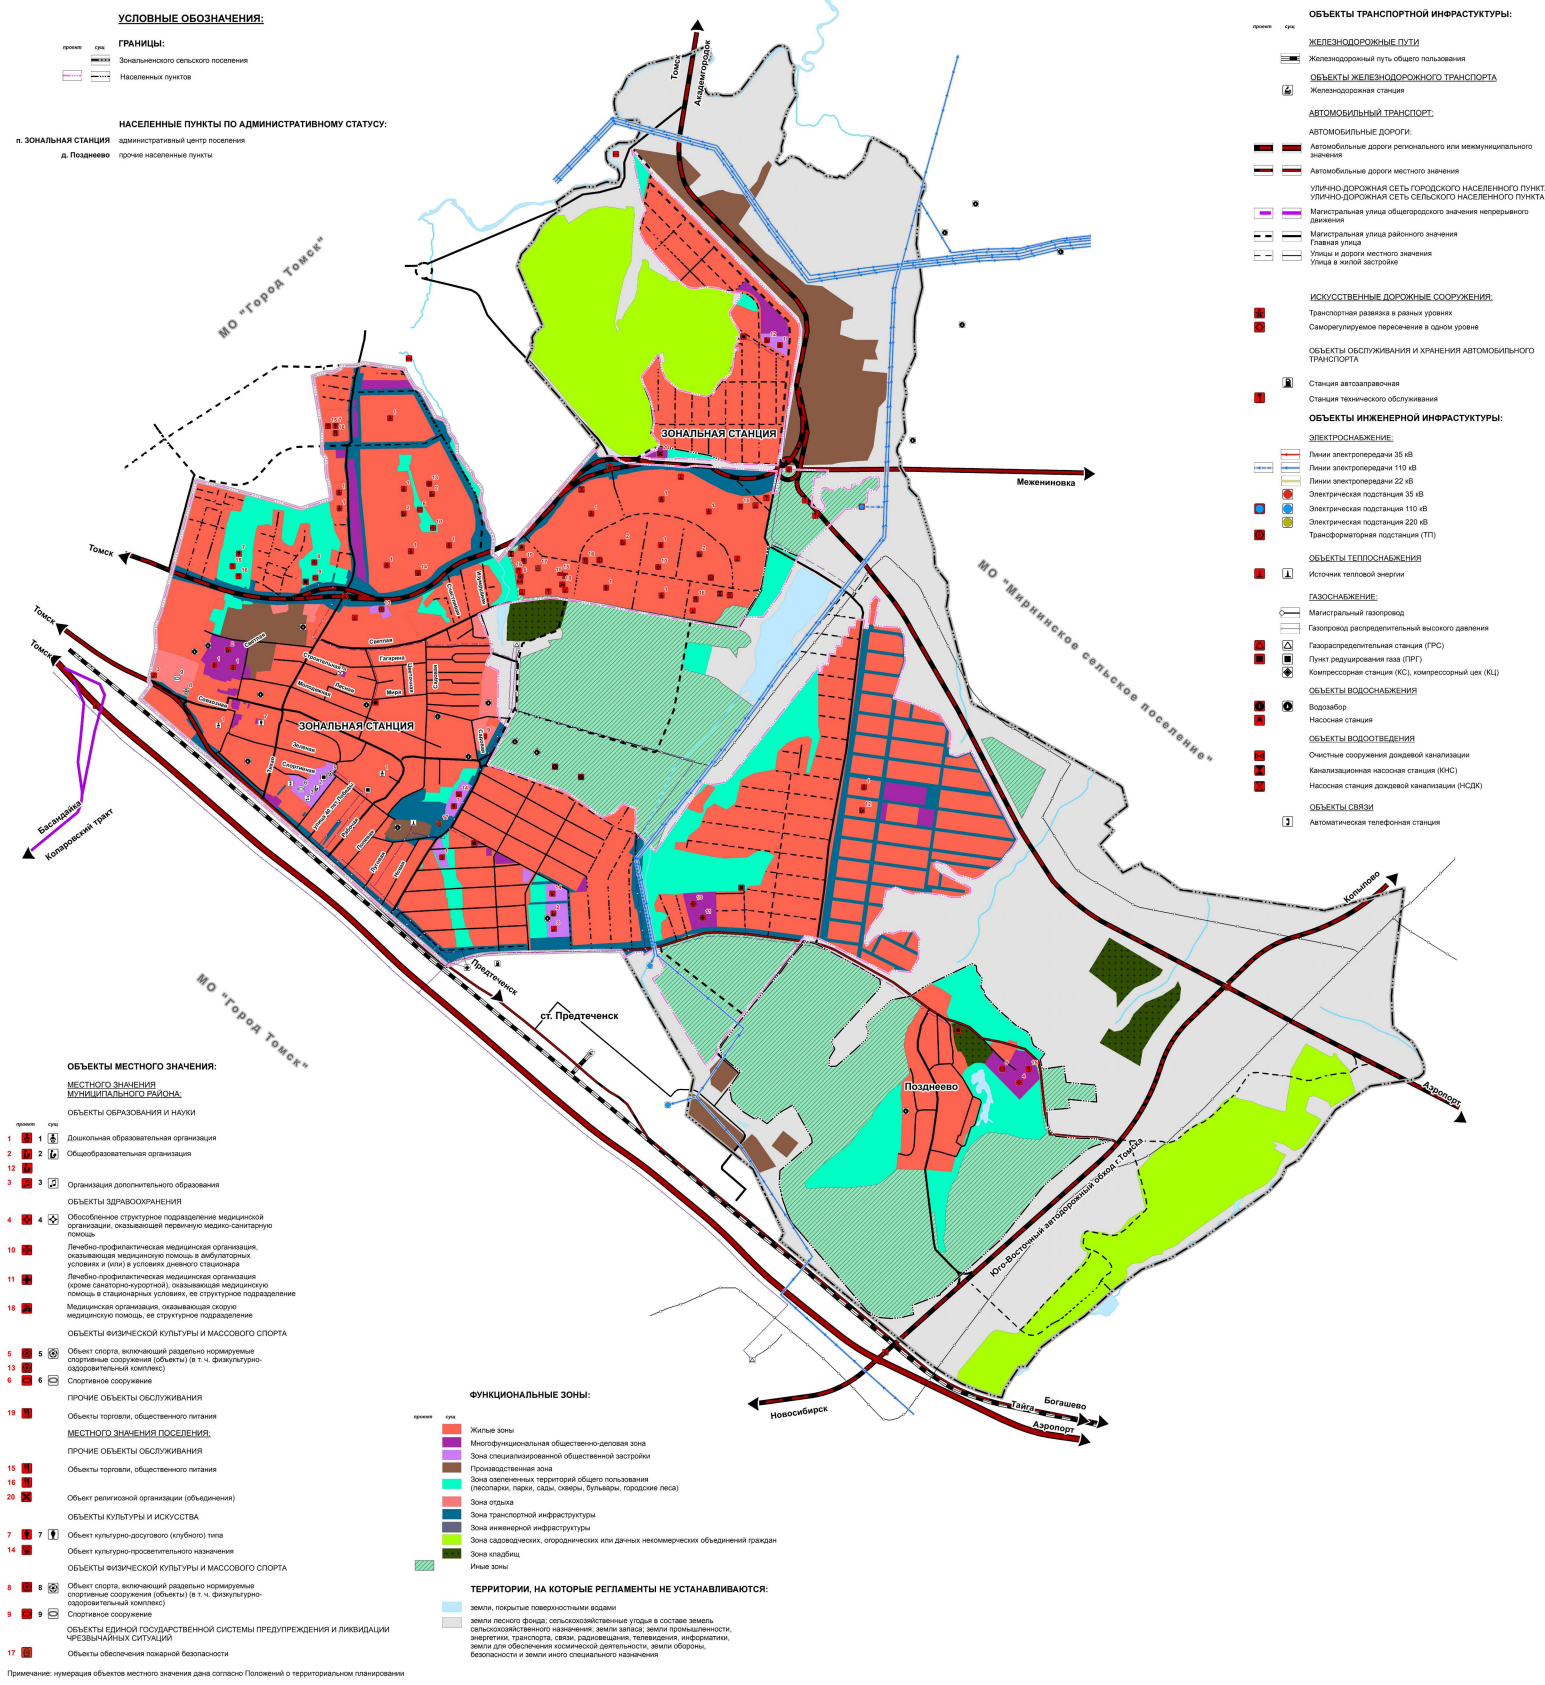

Карта функционального зонирования поселения.
Карта планируемого размещения объектов местного значения поселения.

ПРАВИЛА ЗЕМЛЕПОЛЬЗОВАНИЯ И ЗАСТРОЙКИ МО "ЗОНАЛЬНЕНСКОЕ СЕЛЬСКОЕ ПОСЕЛЕНИЕ" Томского района Томской области