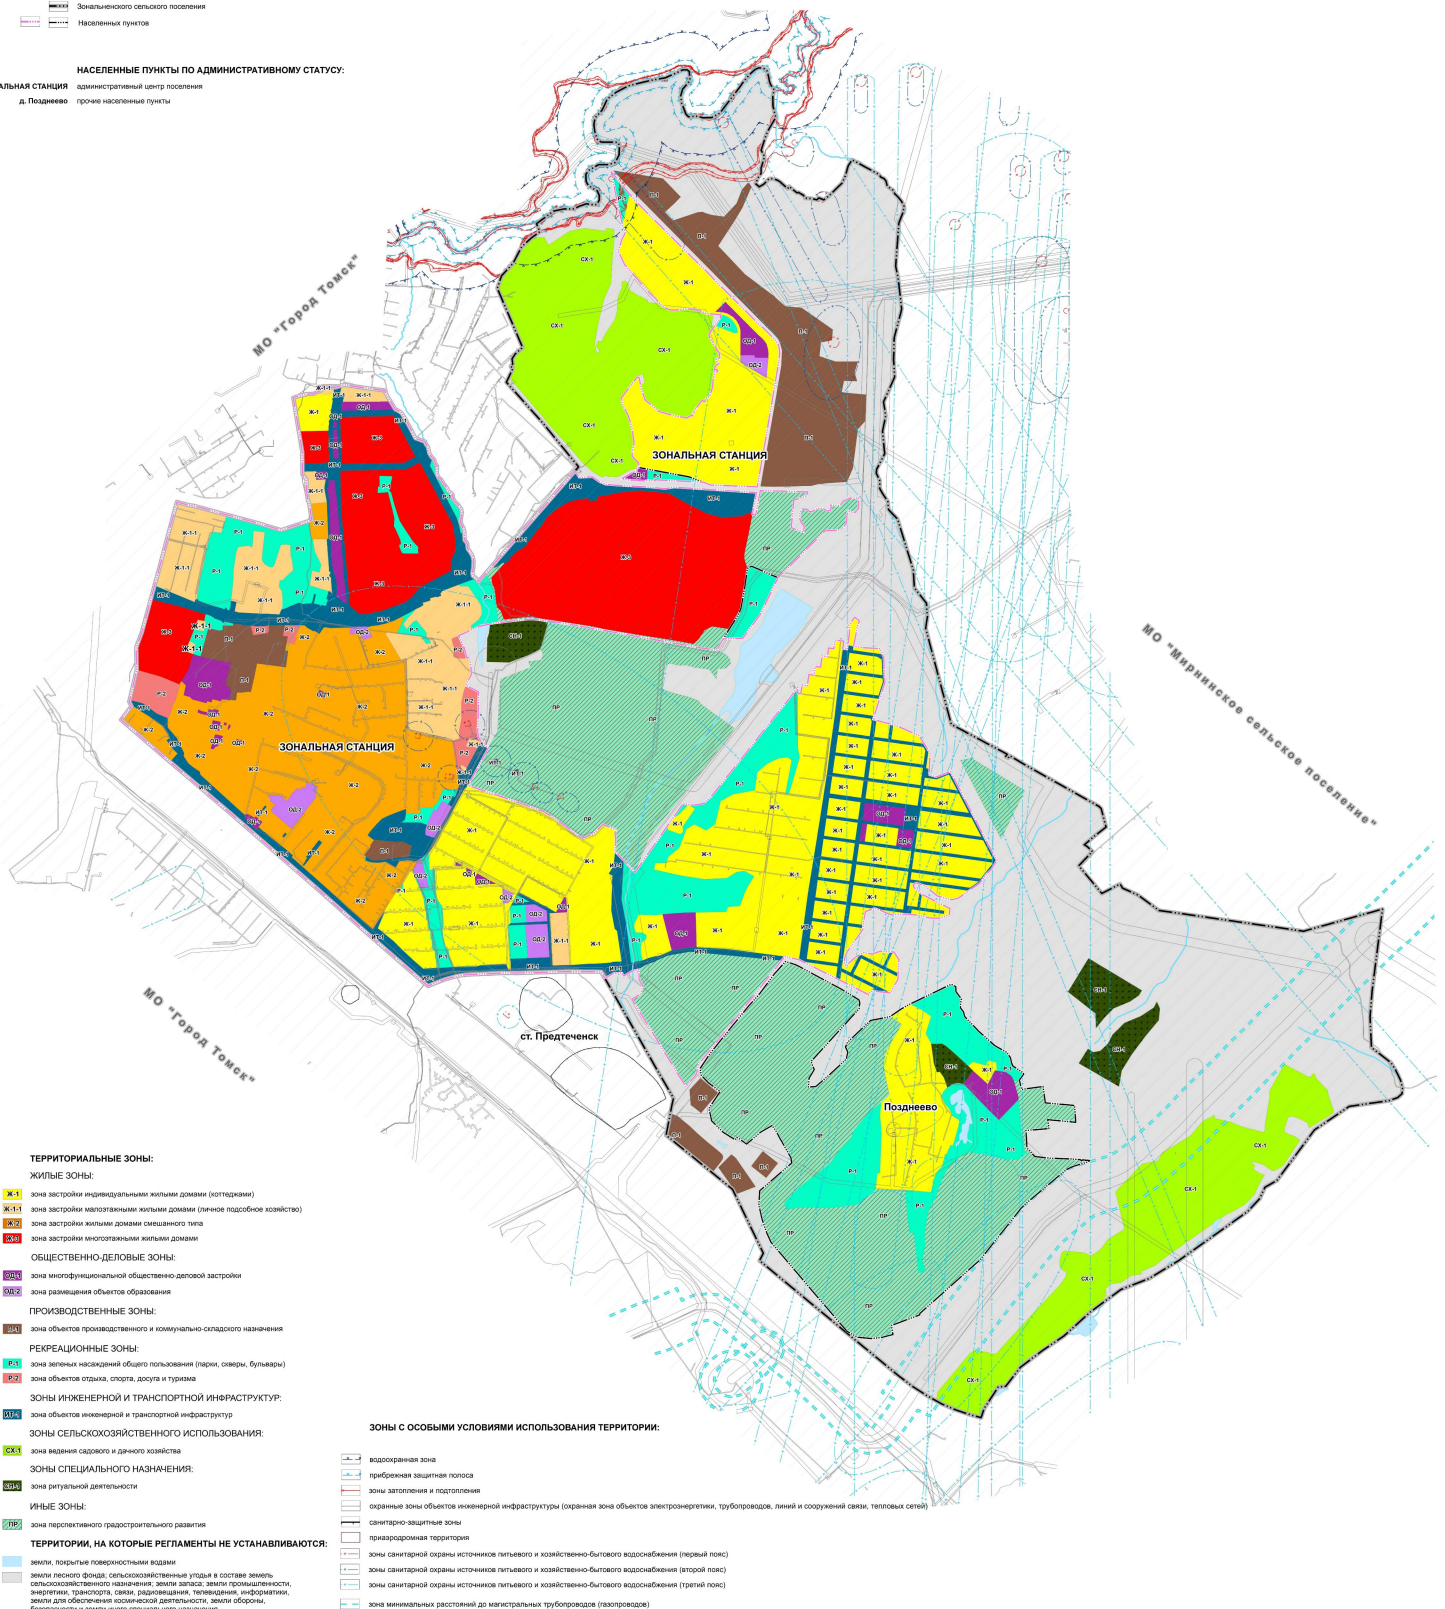

ПРАВИЛА ЗЕМЛЕПОЛЬЗОВАНИЯ И ЗАСТРОЙКИ МО "ЗОНАЛЬНЕНСКОЕ СЕЛЬСКОЕ ПОСЕЛЕНИЕ" Томского района Томской области

КАРТА ГРАДОСТРОИТЕЛЬНОГО ЗОНИРОВАНИЯ, ГРАНИЦЫ ЗОН С ОСОБИМИ УСЛОВИЯМИ ИСПОЛЬЗОВАНИЯ ТЕРРИТОРИЙ

УСЛОВНЫЕ ОБОЗНАЧЕНИЯ:

ГРАНИЦЫ:

- - - - - Границы поселения
- - - - - Границы населенных пунктов

НАСЕЛЕННЫЕ ПУНКТЫ ПО АДМИНИСТРАТИВНОМУ СТАТУСУ:
п. ЗОНАЛЬНАЯ СТАНЦИЯ - административный центр поселения
д. Подднеево - прочие населенные пункты