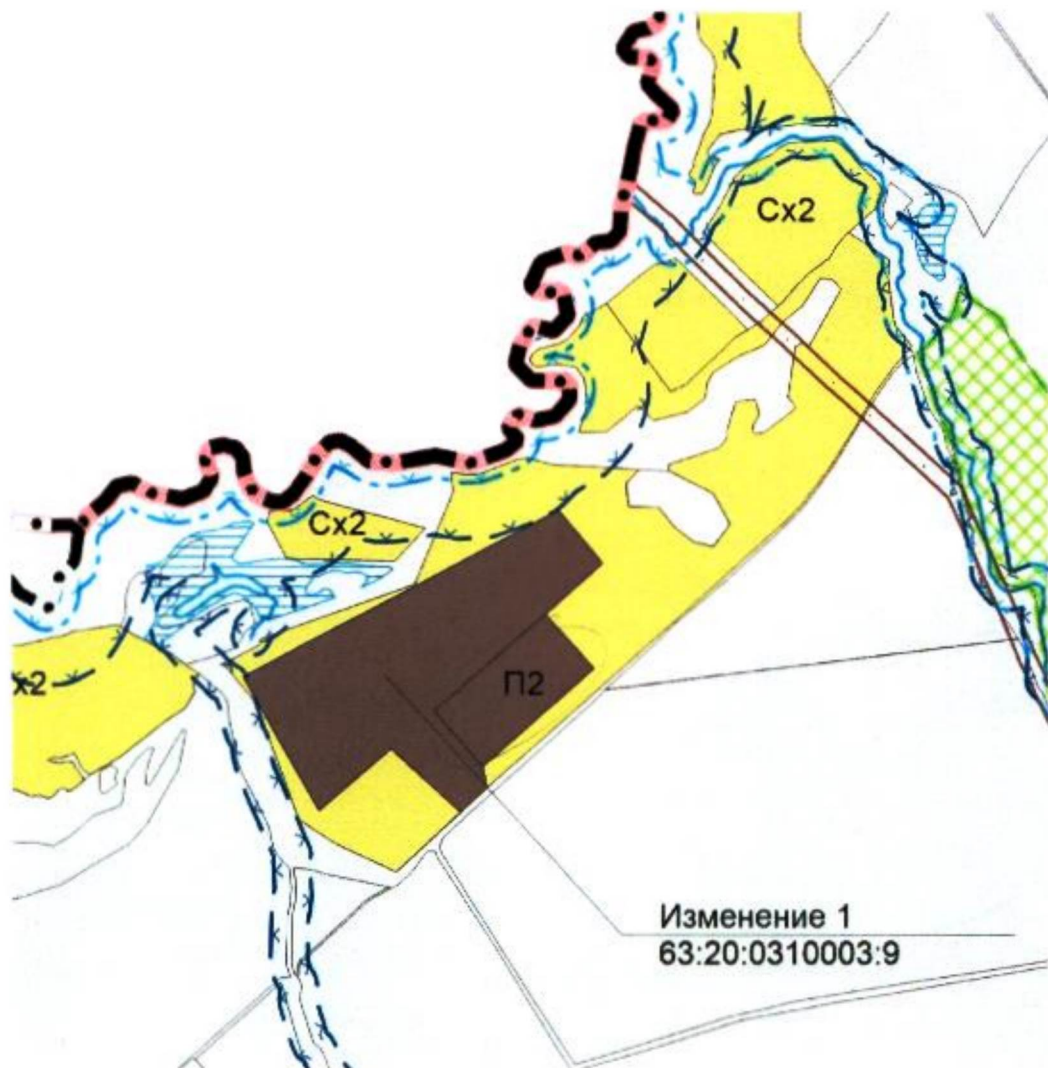

5. Настоящий приказ вступает в силу со дня его официального опубликования.

6. Контроль за исполнением настоящего приказа оставляю за собой.

Министр

  
[Место для подписи]

А.А. Грачев

Приложение 1  
к приказу министерства  
градостроительной политики  
Самарской области  
от 18.11.2025 № 515-П

**ФРАГМЕНТ КАРТЫ ГРАДОСТРОИТЕЛЬНОГО ЗОНИРОВАНИЯ  
СЕЛЬСКОГО ПОСЕЛЕНИЯ КАМЫШЛА МУНИЦИПАЛЬНОГО  
РАЙОНА КАМЫШЛИНСКИЙ САМАРСКОЙ ОБЛАСТИ (ТЕРРИТОРИЯ,  
РАСПОЛОЖЕННАЯ: САМАРСКАЯ ОБЛАСТЬ, КАМЫШЛИНСКИЙ РАЙОН, К  
ЮГУ-ЗАПАДУ ОТ ЮЖНОЙ ГРАНИЦЫ С.КАМЫШЛА,  
НА РАССТОЯНИИ 5250 М.).**