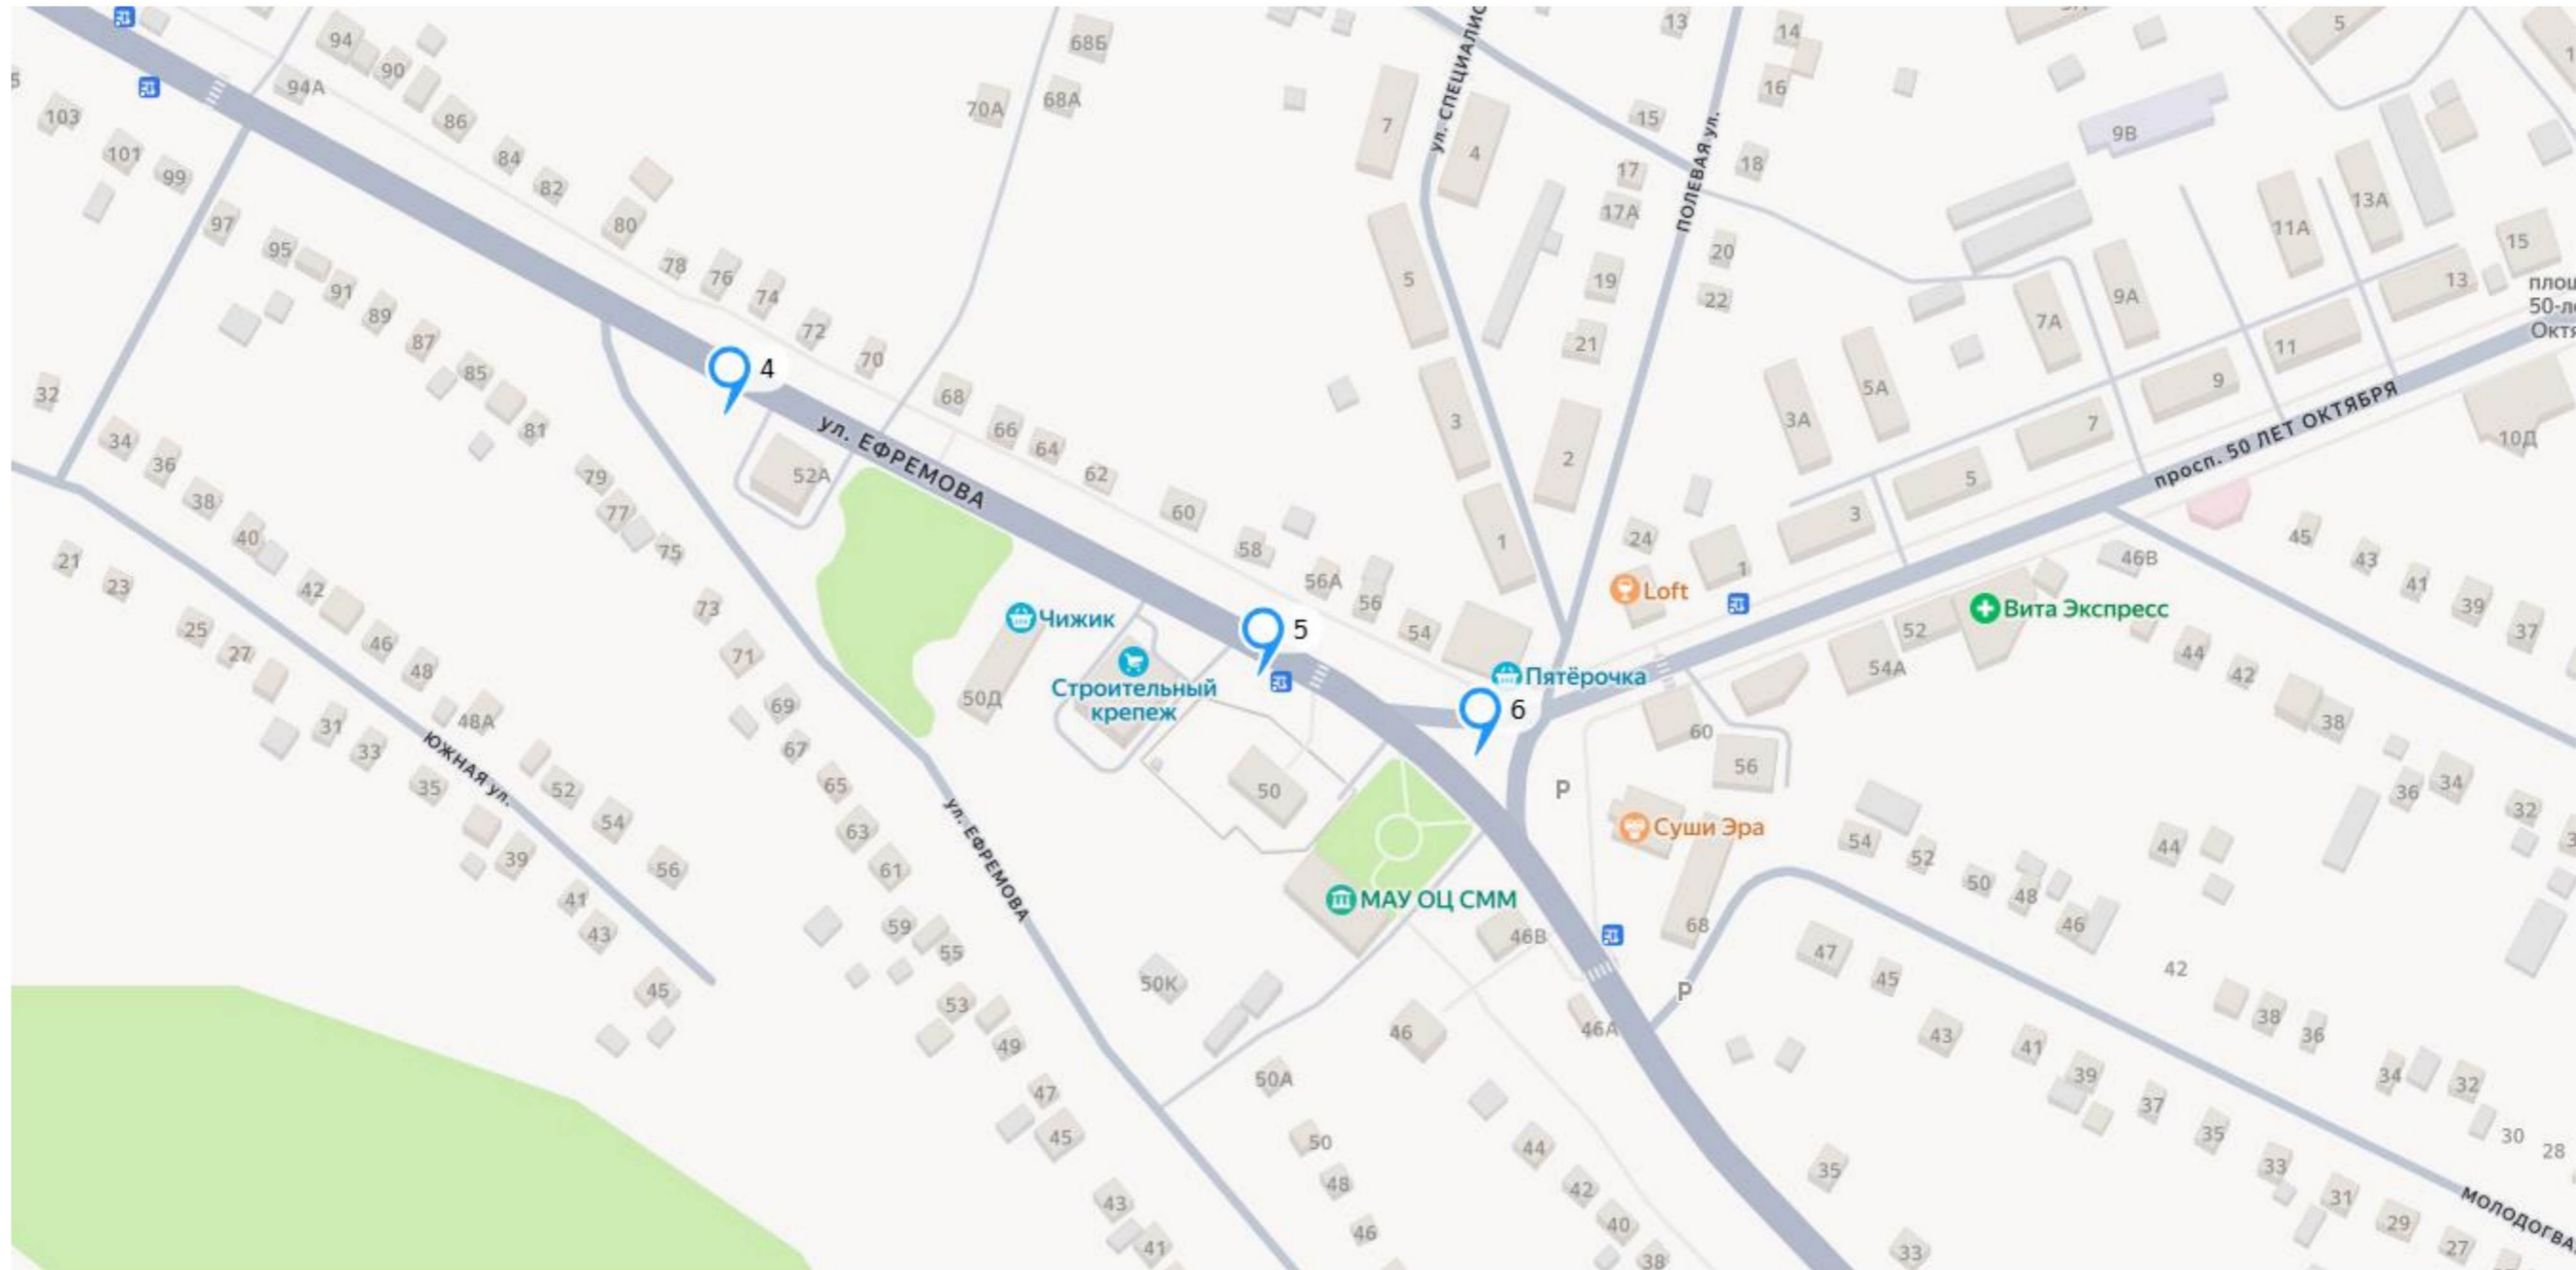

Координаты рекламной конструкции		Номер рекламной конструкции по схеме
X	Y	
417012.577	2265267.044	4
416909.280	2265466.780	5
416883.212	2265546.239	6