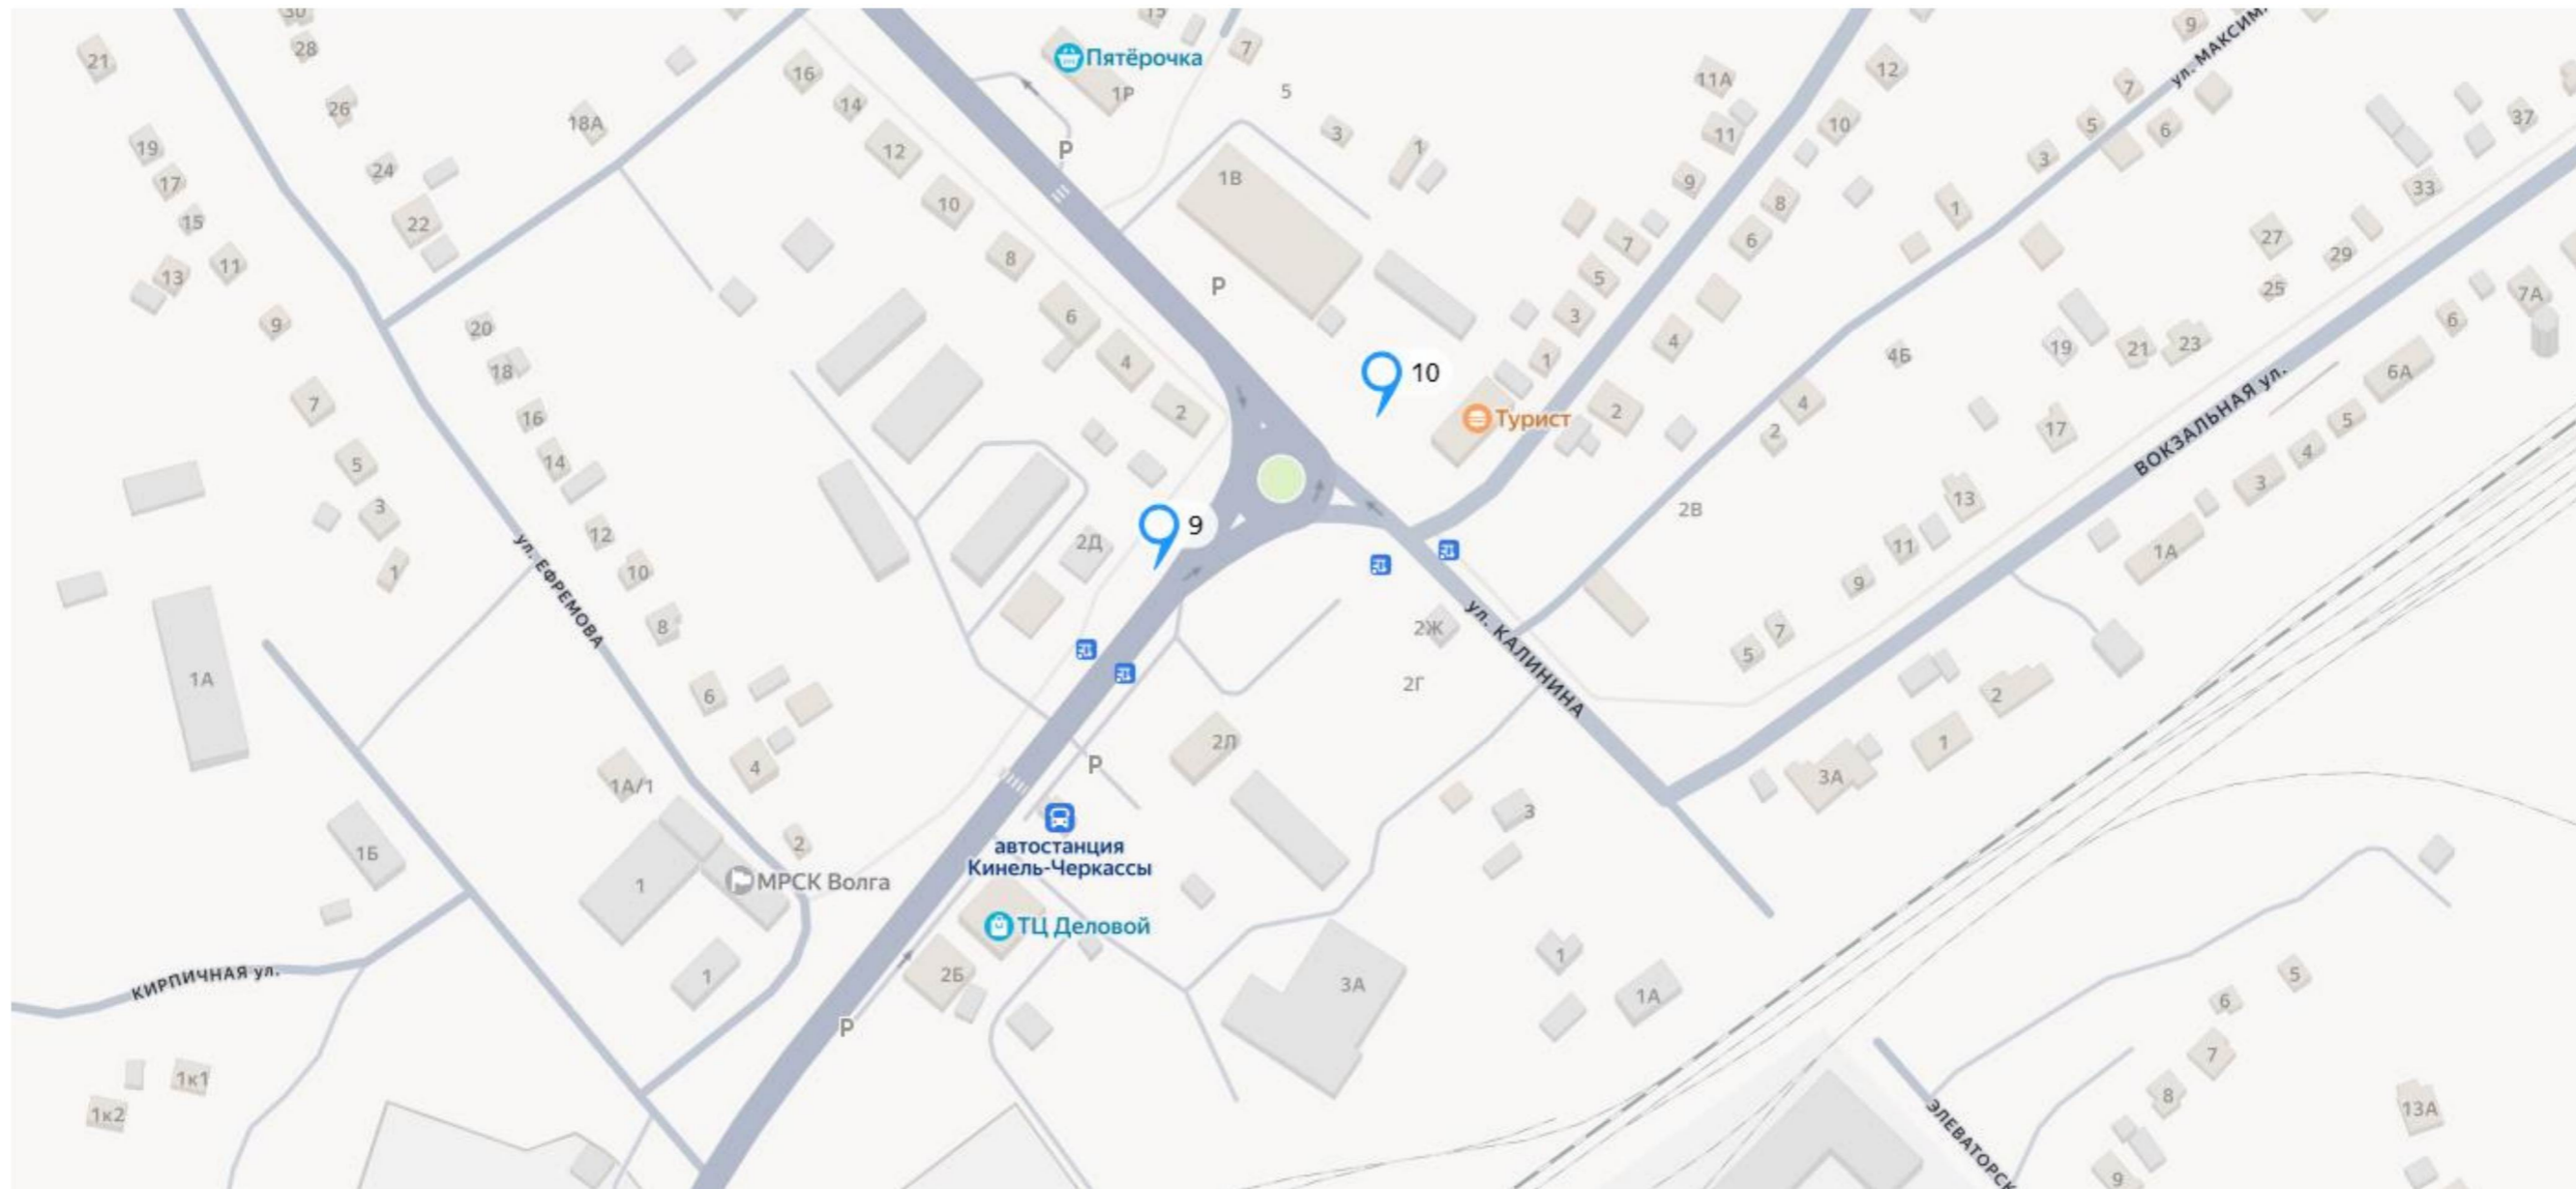

Координаты рекламной конструкции		Номер рекламной конструкции по схеме
X	Y	
416307.125	2265941.433	9
416366.243	2266028.385	10