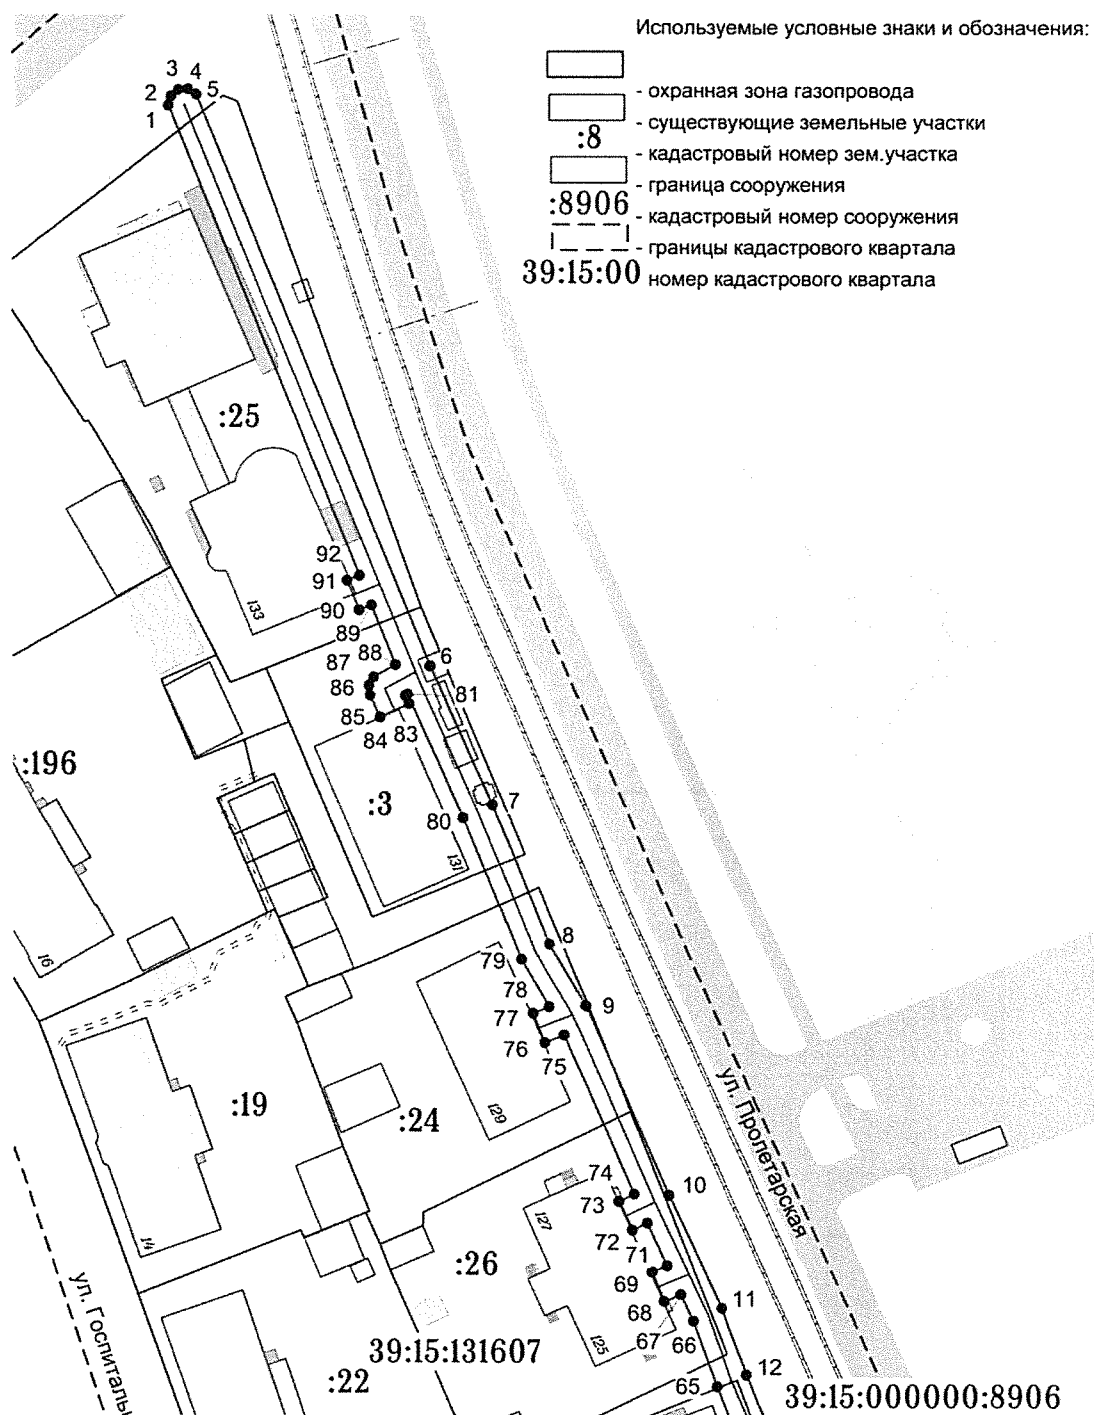

Приложение № 2
к приказу № 417
Министерства строительства
и жилищно-коммунального
хозяйства Калининградской
области
от 10 июля 2019 года

Графическое описание местоположения границ охранной зоны
газораспределительной сети: «Газопровод низкого давления.
Протяженность: 3928 м», расположенной по адресу: Калининградская
область, г. Калининград, ул. Пролетарская.