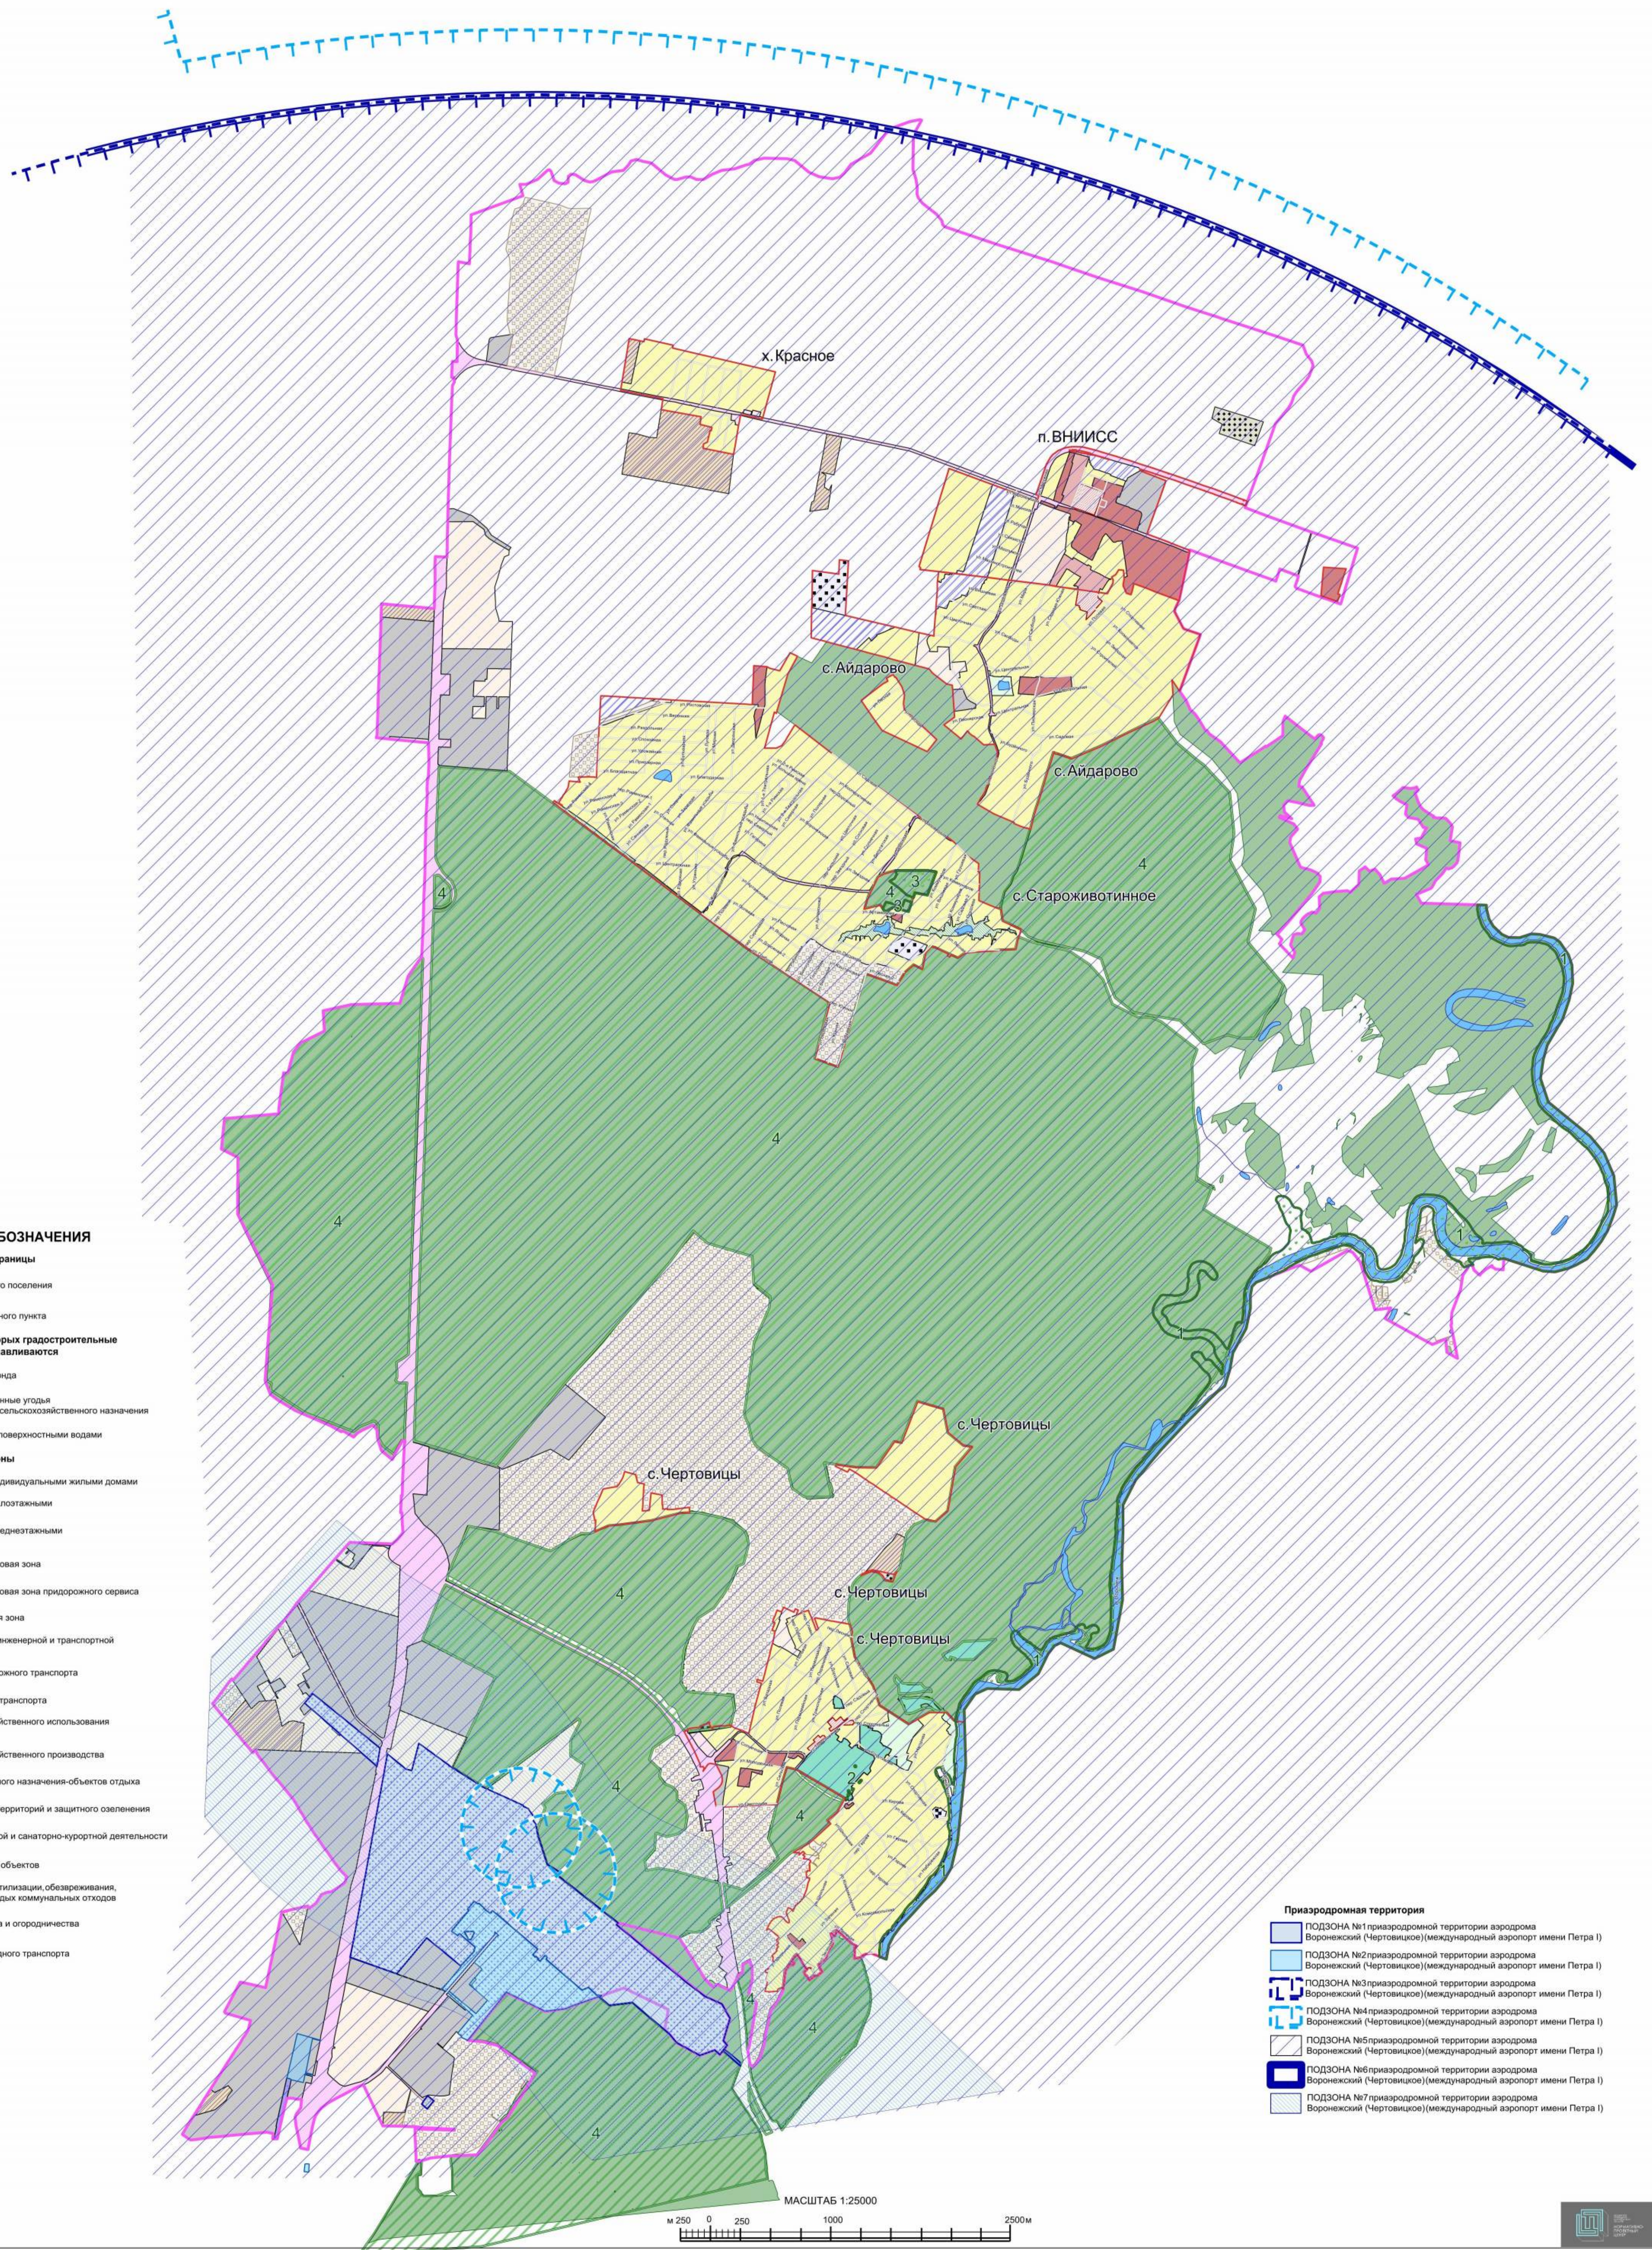

ПРАВИЛА ЗЕМЛЕПОЛЬЗОВАНИЯ И ЗАСТРОЙКИ

Карта градостроительного зонирования с отображением зон приаэродромных территорий
Айдаровского сельского поселения Рамонского муниципального района Воронежской области

УСЛОВНЫЕ ОБОЗНАЧЕНИЯ

Территориальные границы

- Граница сельского поселения
- Граница населенного пункта

- Земли лесного фонда
- Сельскохозяйственные угодья в составе земель сельскохозяйственного назначения
- Земли, покрытые поверхностными водами

Территориальные зоны

- Зона застройки индивидуальными жилыми домами
- Зона застройки малоэтажными жилыми домами
- Зона застройки среднетэтажными жилыми домами
- Общественно-деловая зона
- Общественно-деловая зона придорожного сервиса
- Производственная зона
- Зона улиц, дорог, инженерной и транспортной инфраструктуры
- Зона железнодорожного транспорта
- Зона воздушного транспорта
- Зона сельскохозяйственного использования
- Зона сельскохозяйственного производства
- Зона рекреационного назначения-объектов отдыха
- Зона природных территорий и защитного озеленения
- Зона туристической и санаторно-курортной деятельности
- Зона ритуальных объектов
- Зона обработки, утилизации, обезвреживания, размещения твердых коммунальных отходов
- Зона садоводства и огородничества
- Зона трубопроводного транспорта

Приаэродромная территория

МАСШТАБ 1:25000

0 250 1000 2500 м