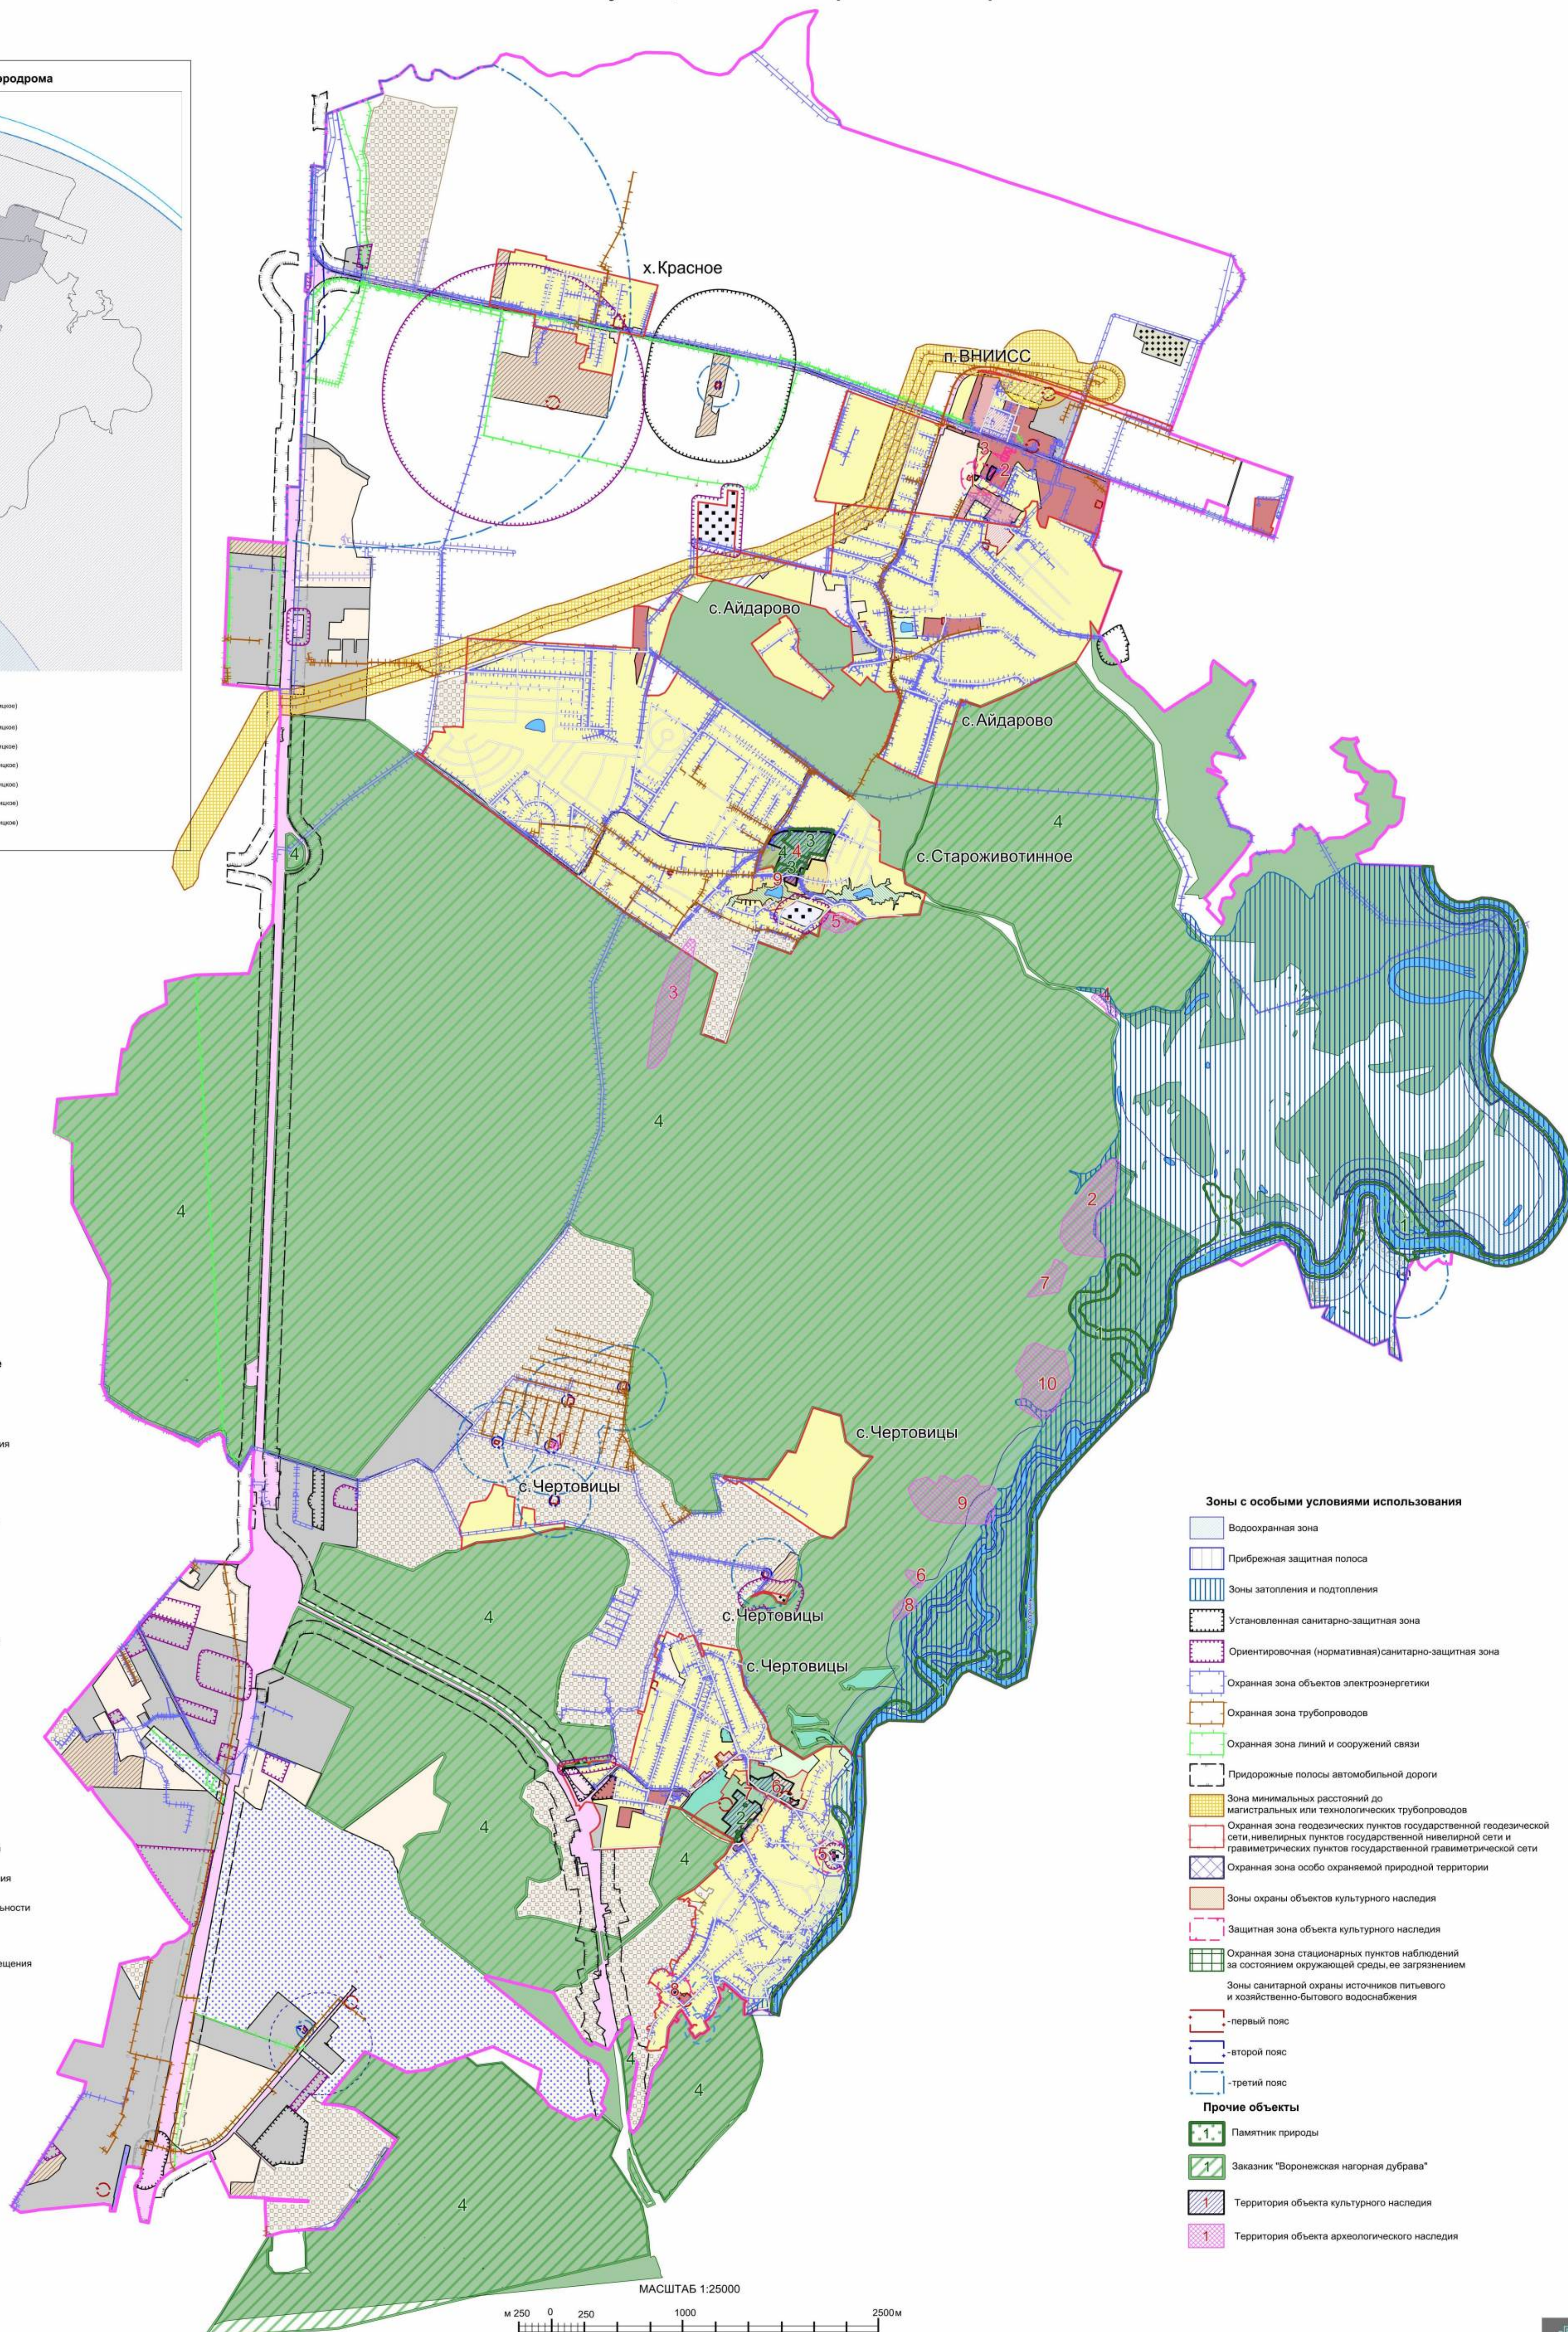

МАСШТАБ 1:25000
0 250 1000 2500 м