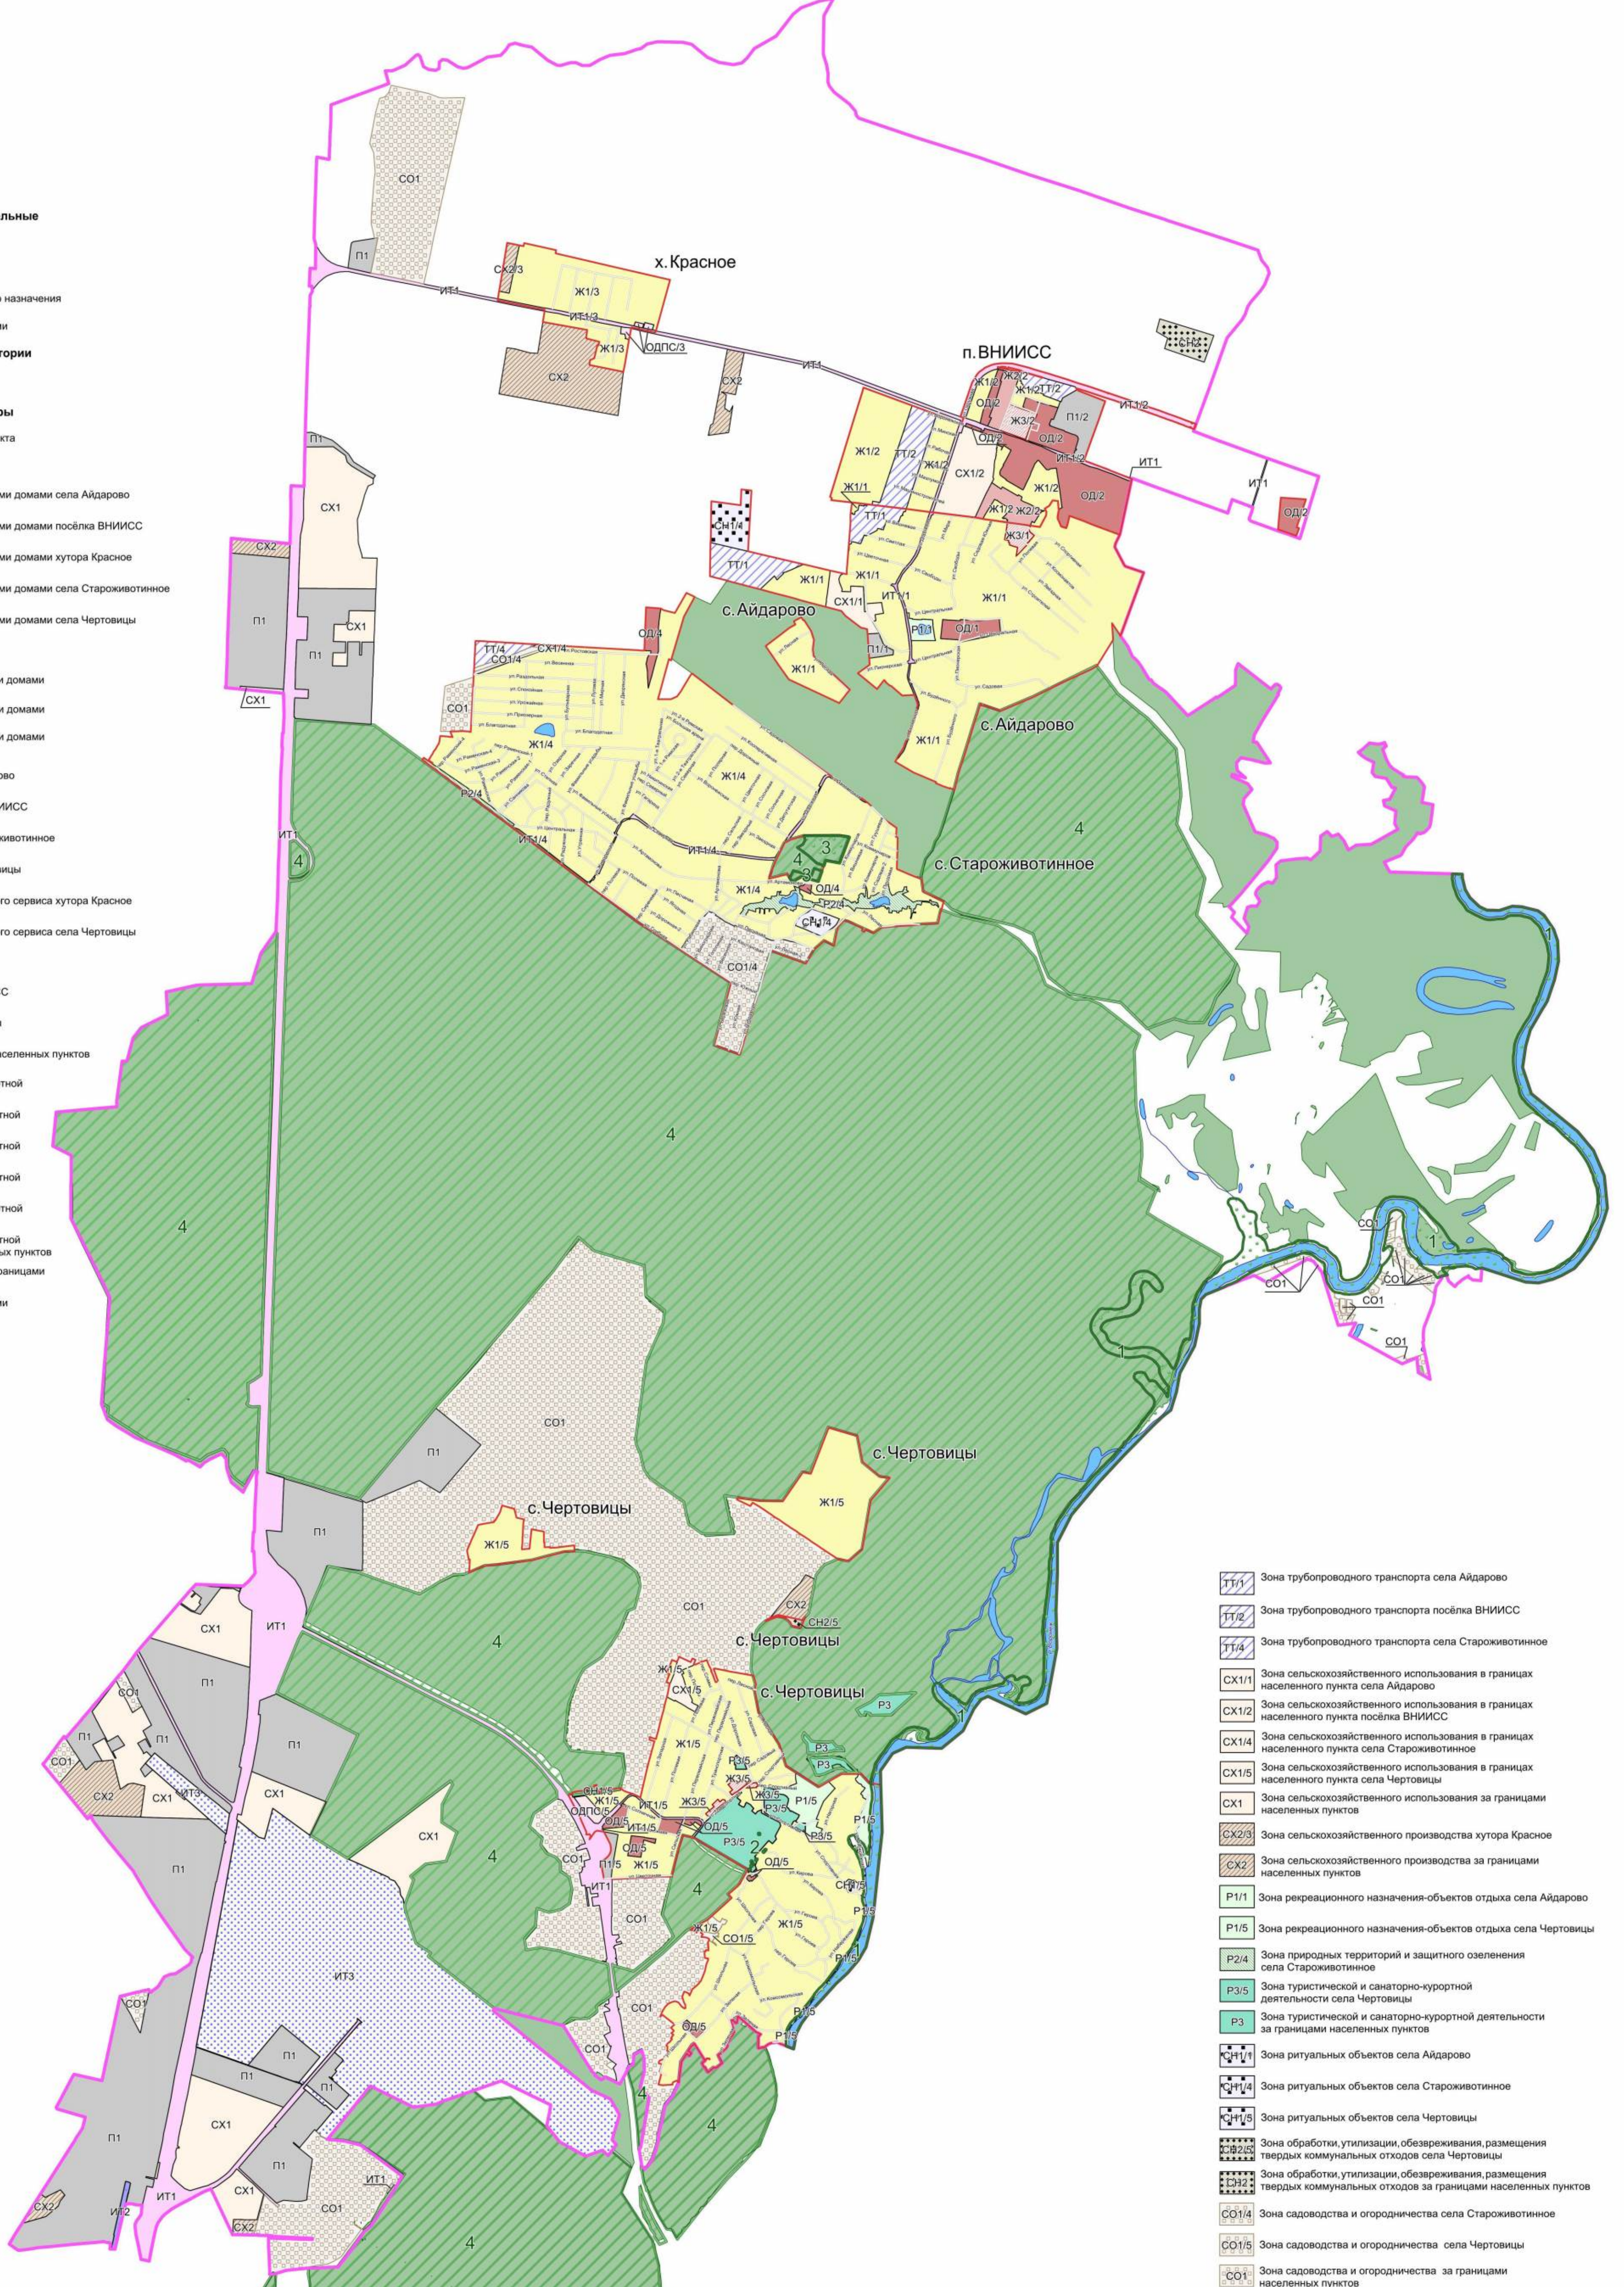

ПРАВИЛА ЗЕМЛЕПОЛЬЗОВАНИЯ И ЗАСТРОЙКИ

Карта градостроительного зонирования с отображением зон с особыми условиями использования территории Айдаровского сельского поселения Рамонского муниципального района Воронежской области