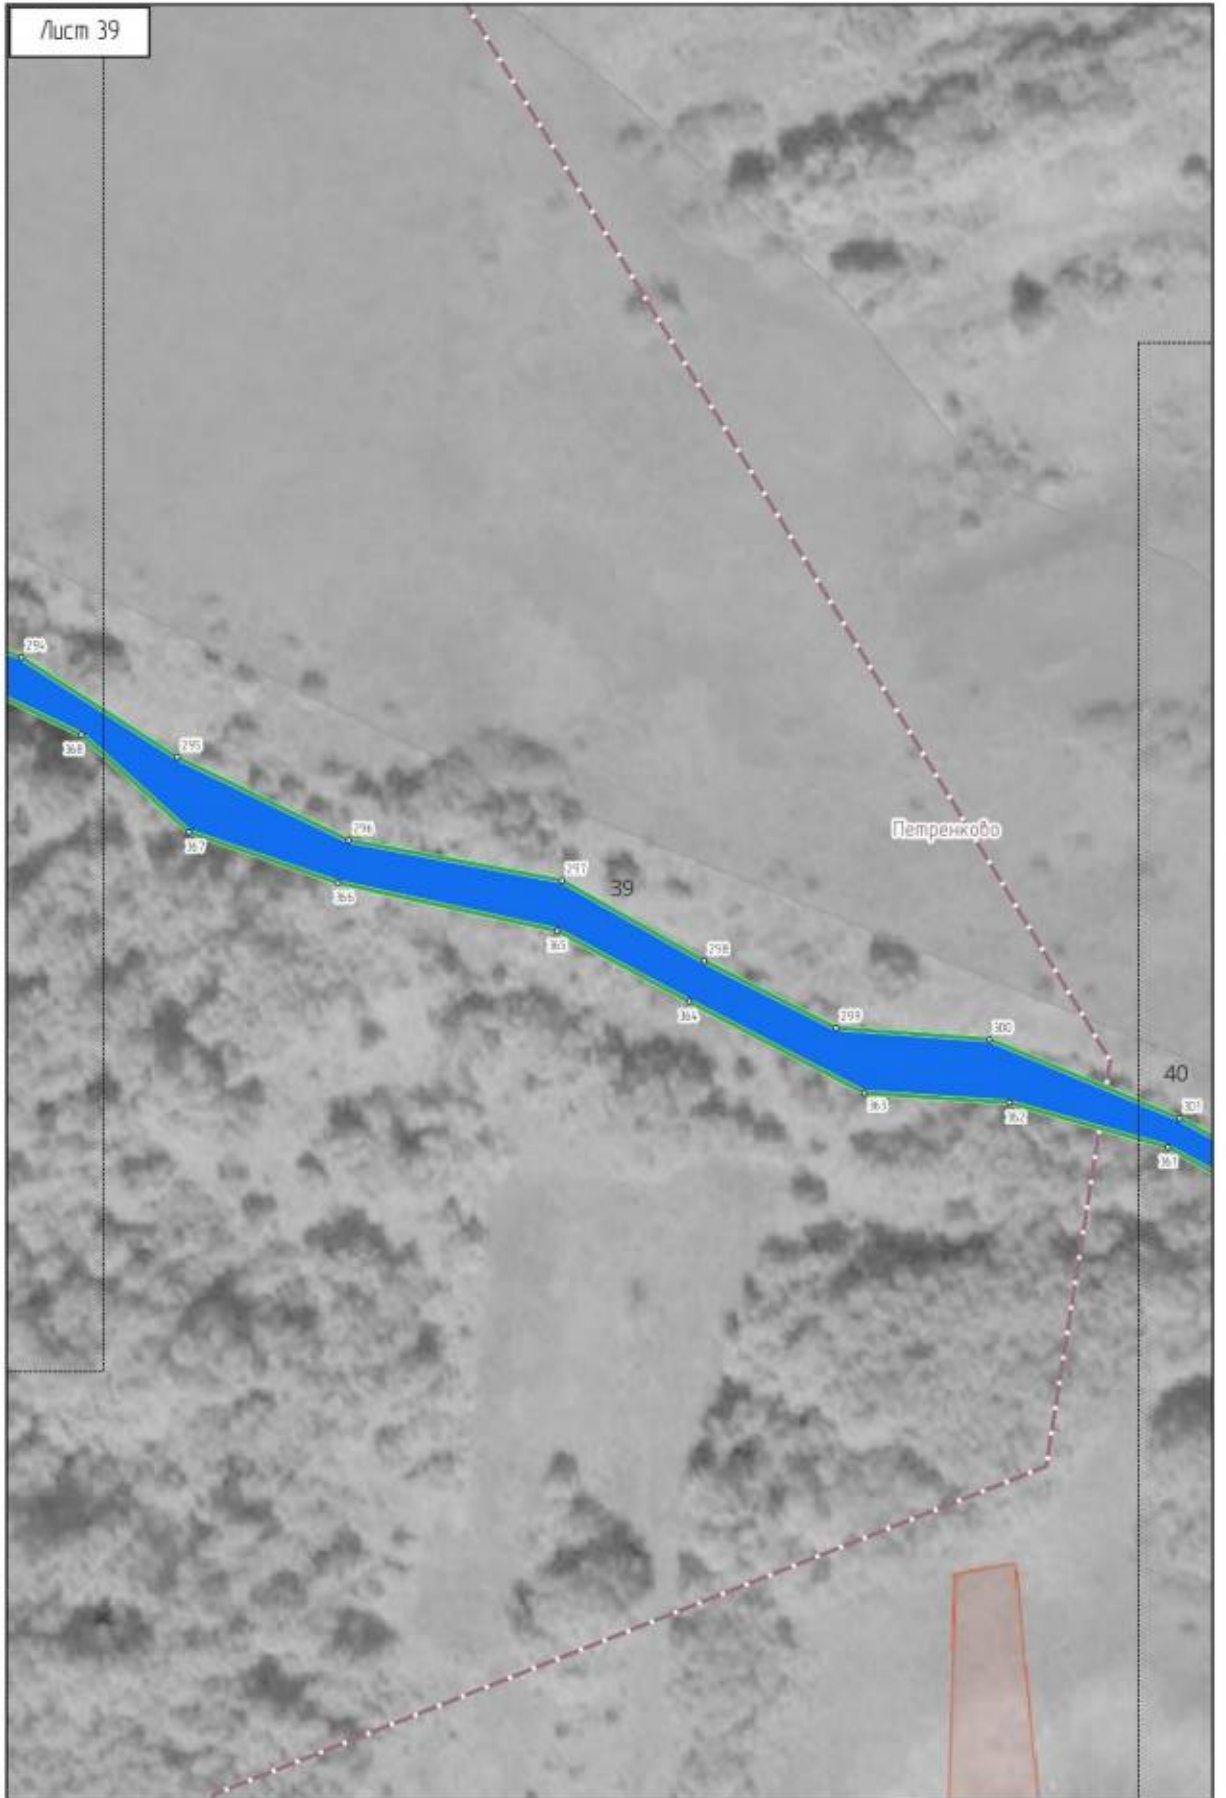

3. Графическое описание с нанесенными береговыми линиями (границами водного объекта) реки «Балка Петренково» на территории Острогожского муниципального района Воронежской области

Лист 58

57

58

13