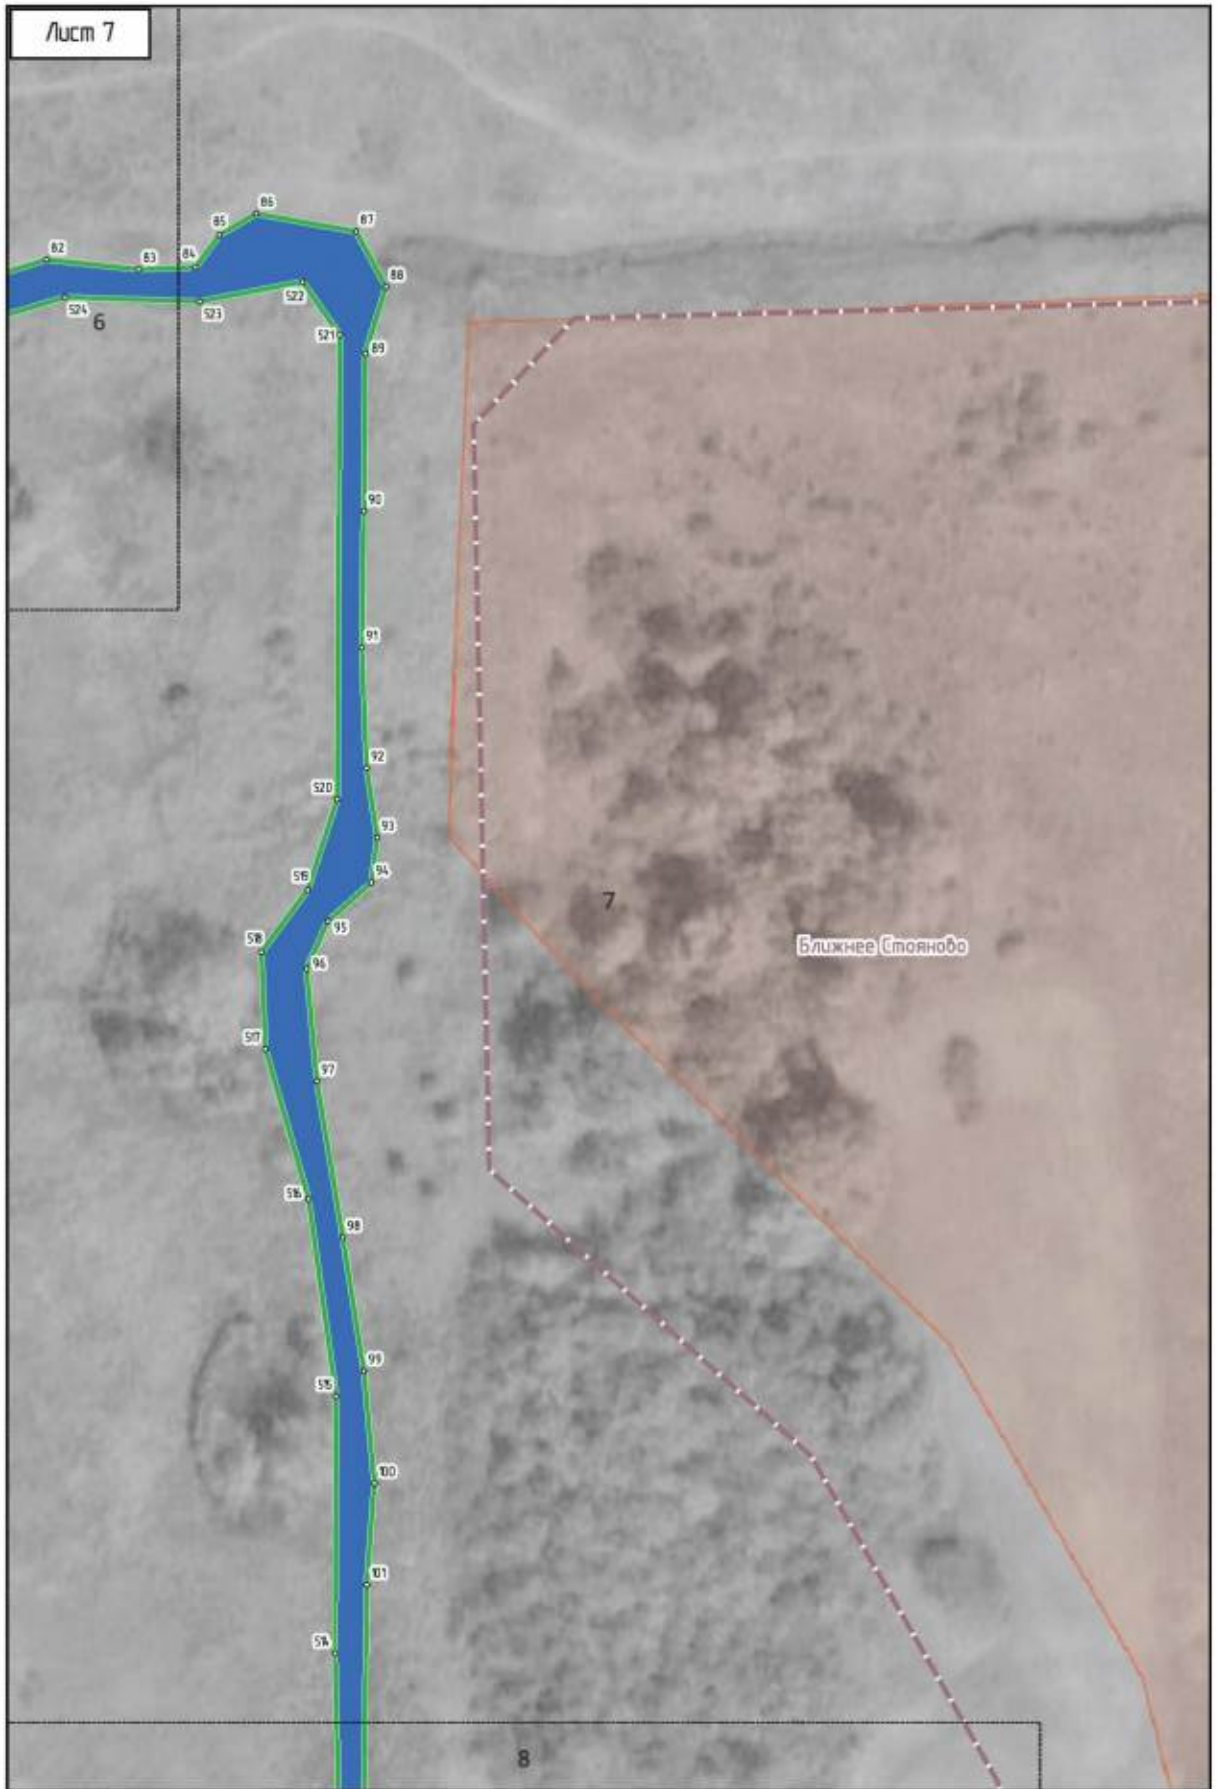

3. Графическое описание с нанесенными береговыми линиями (границами водного объекта) реки «Балка Петренково» на территории Острогожского муниципального района Воронежской области

Лист 58

57

58

13