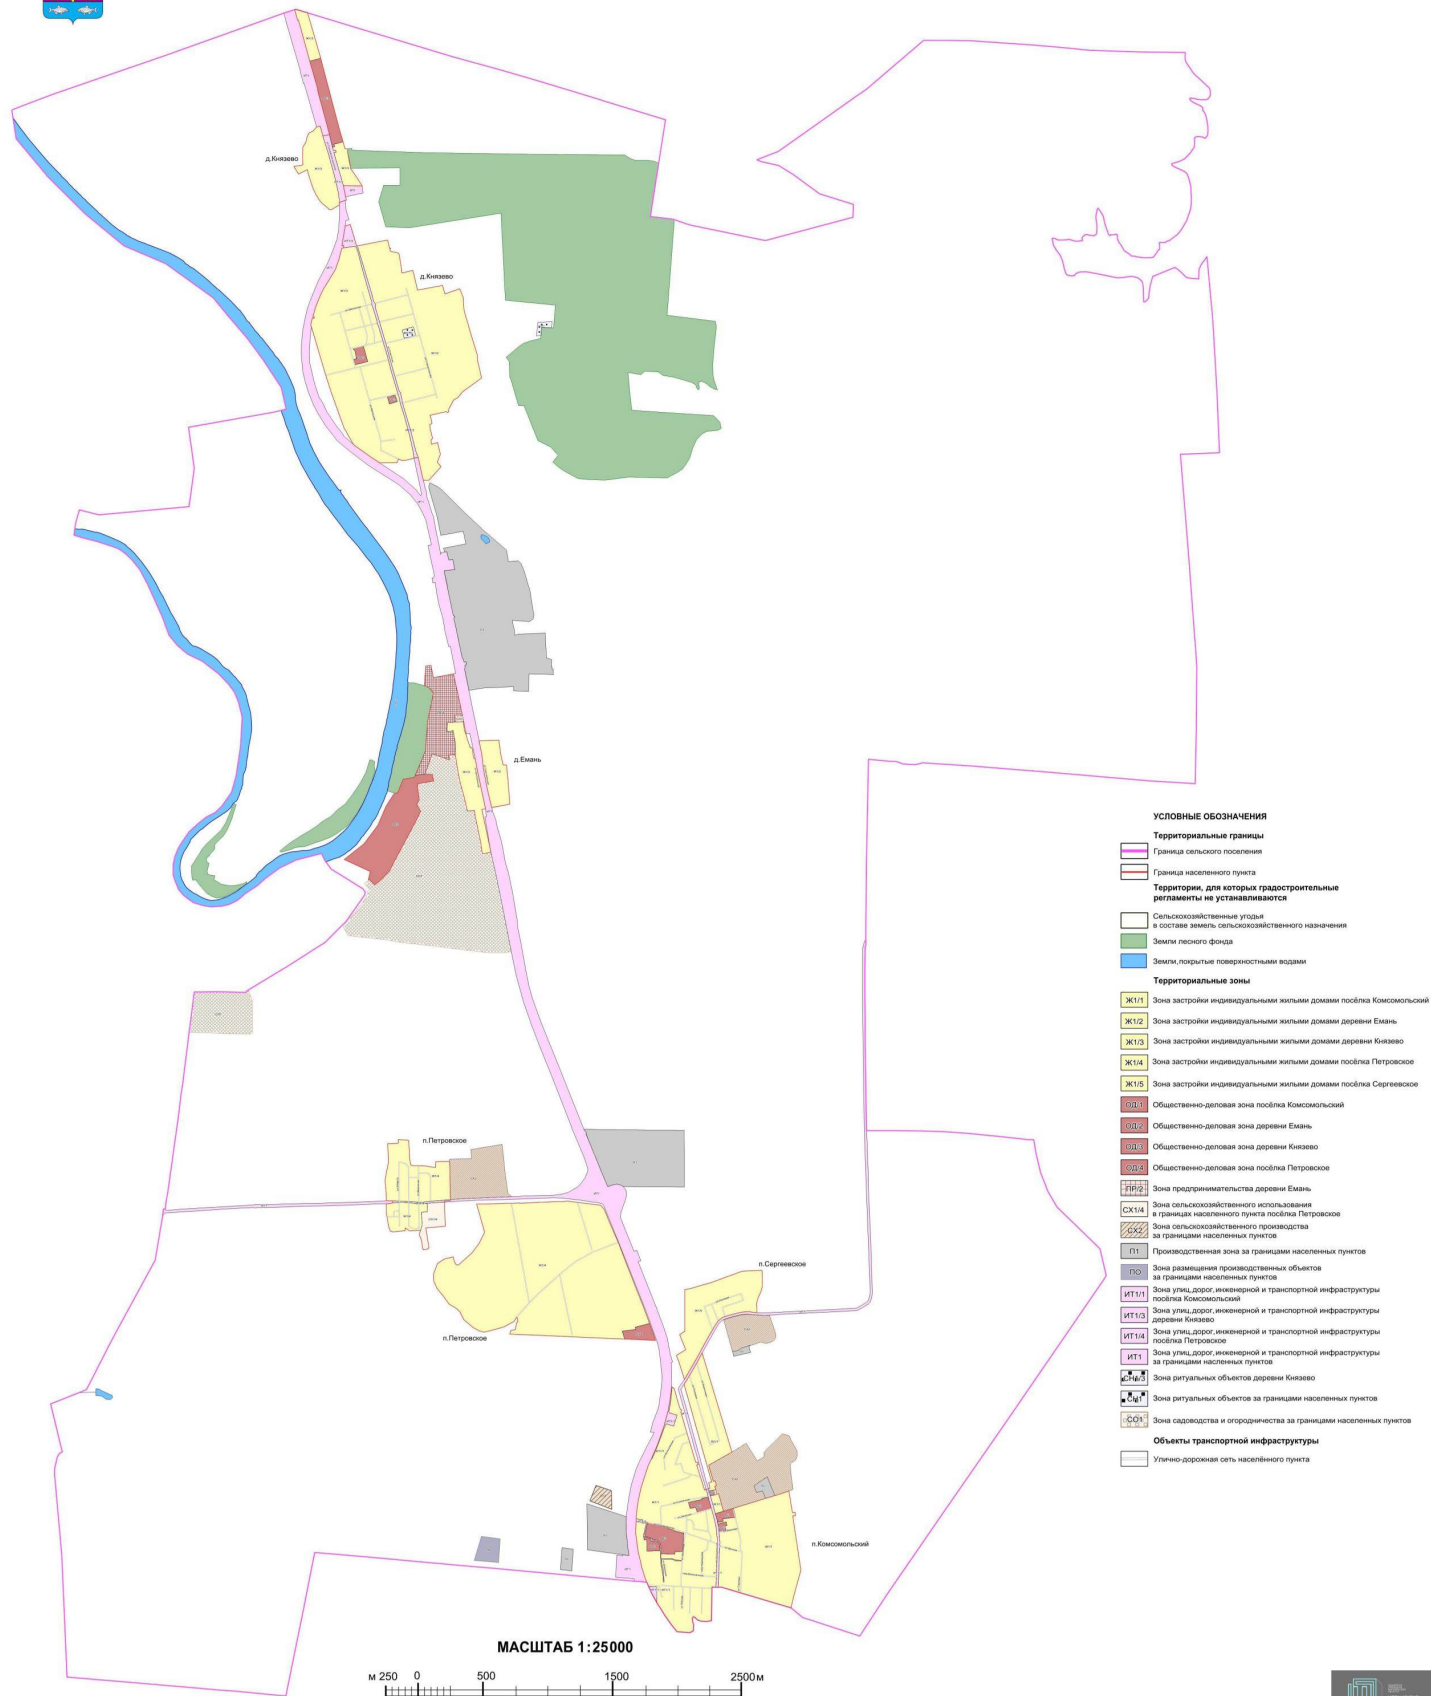

ПРАВИЛА ЗЕМЛЕПОЛЬЗОВАНИЯ И ЗАСТРОЙКИ

Карта градостроительного зонирования территории Комсомольского сельского поселения
Рамонского муниципального района Воронежской области