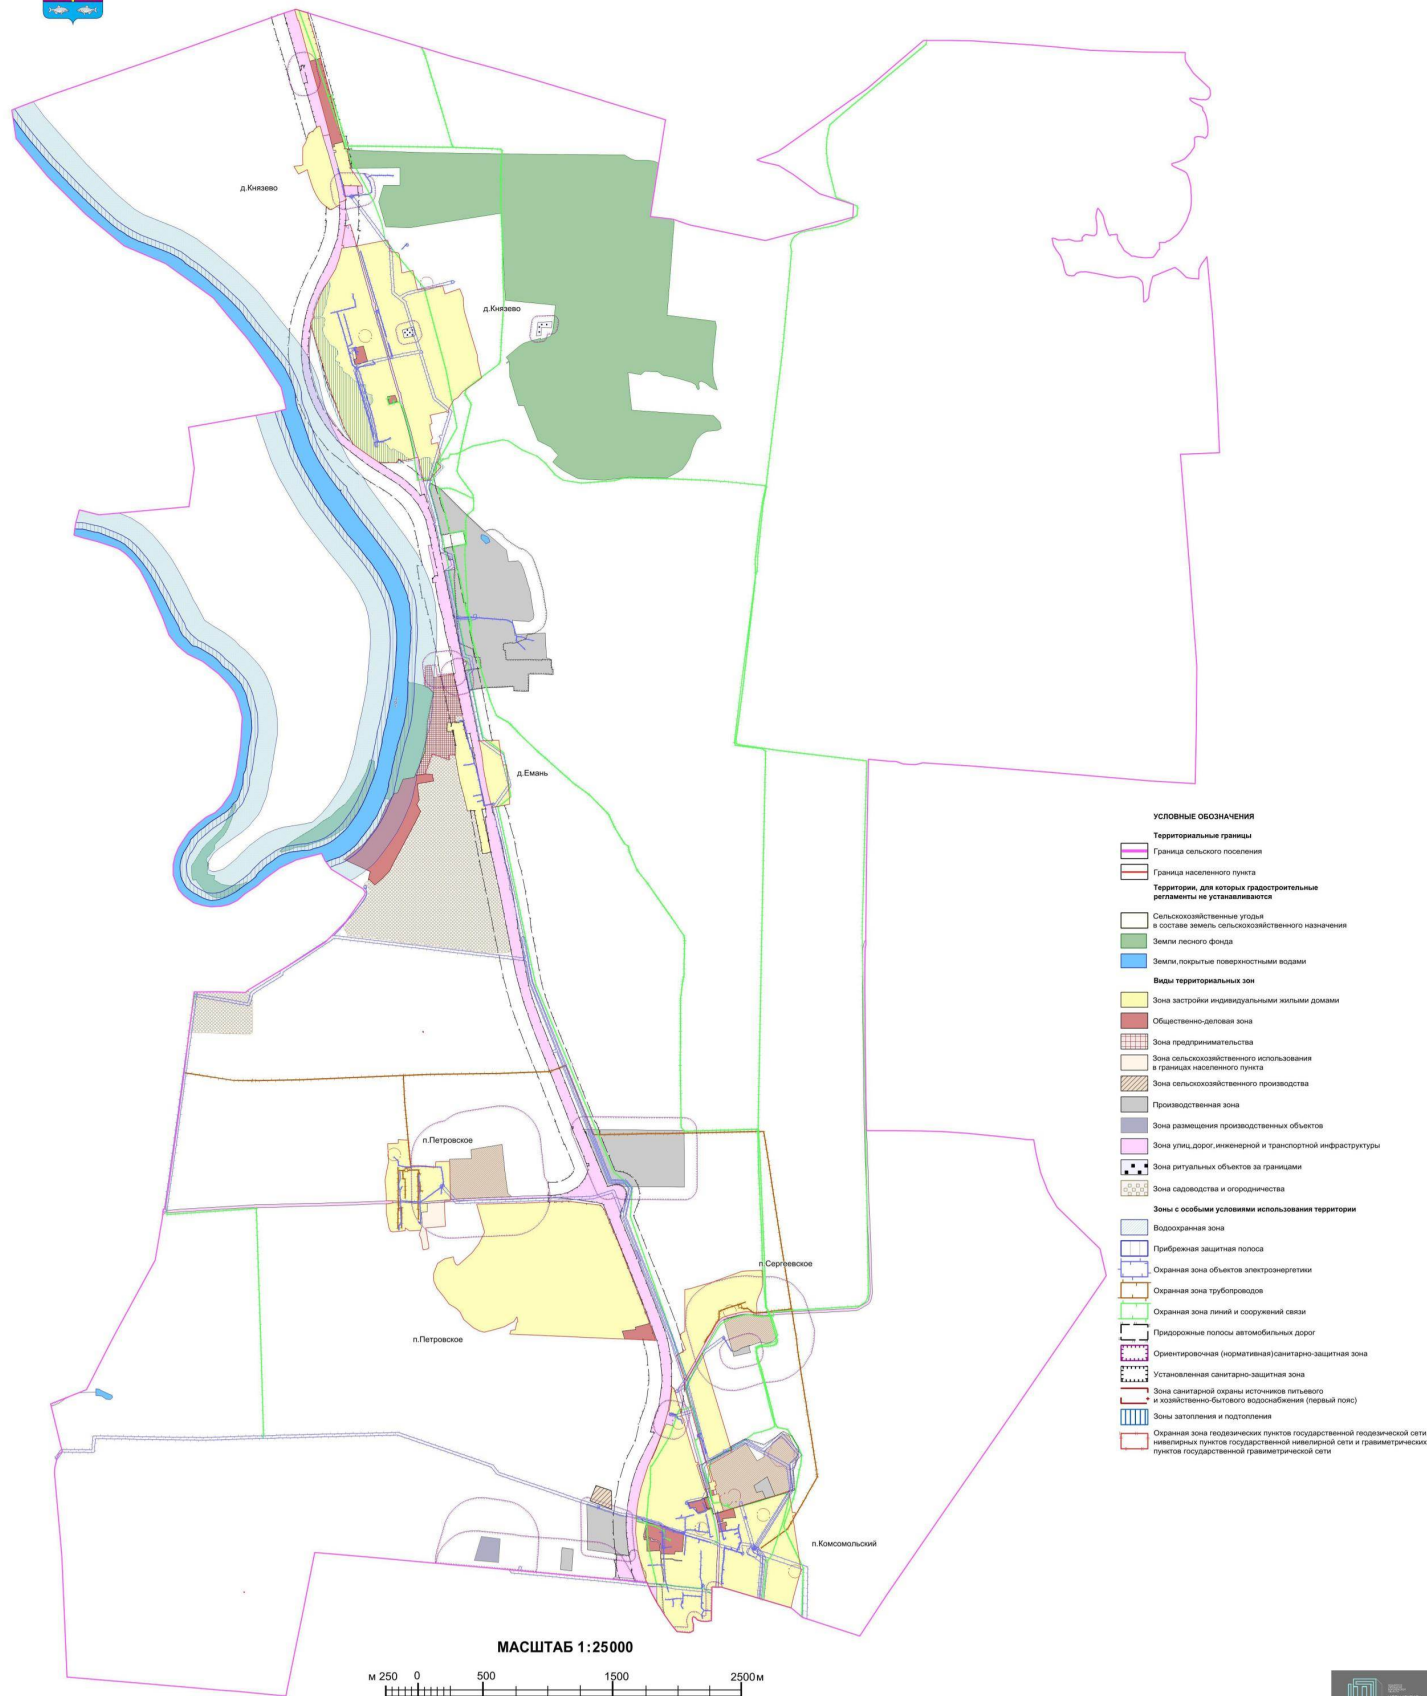

ПРАВИЛА ЗЕМЛЕПОЛЬЗОВАНИЯ И ЗАСТРОЙКИ

Карта градостроительного зонирования с отображением зон с особыми условиями использования территории
Комсомольского сельского поселения Рамонского муниципального района Воронежской области

Приложение № 3
к приказу министерства
архитектуры и градостроительства
Воронежской области
от 04.02.2026 № 45-01-04/31

«ГРАФИЧЕСКОЕ ОПИСАНИЕ

местоположения границ
Зона предпринимательства деревни Емань - ПР/2

(наименование объекта, местоположение границ которого описано (далее - объект)

Раздел 1

Сведения об объекте		
№ п/п	Характеристики объекта	Описание характеристик
1	2	3
1	Местоположение объекта	Воронежская область, Рамонский муниципальный район, Комсомольское сельское поселение, деревня Емань
2	Площадь объекта +/- величина погрешности определения площади (P +/- Дельта P)	-
3	Иные характеристики объекта	-