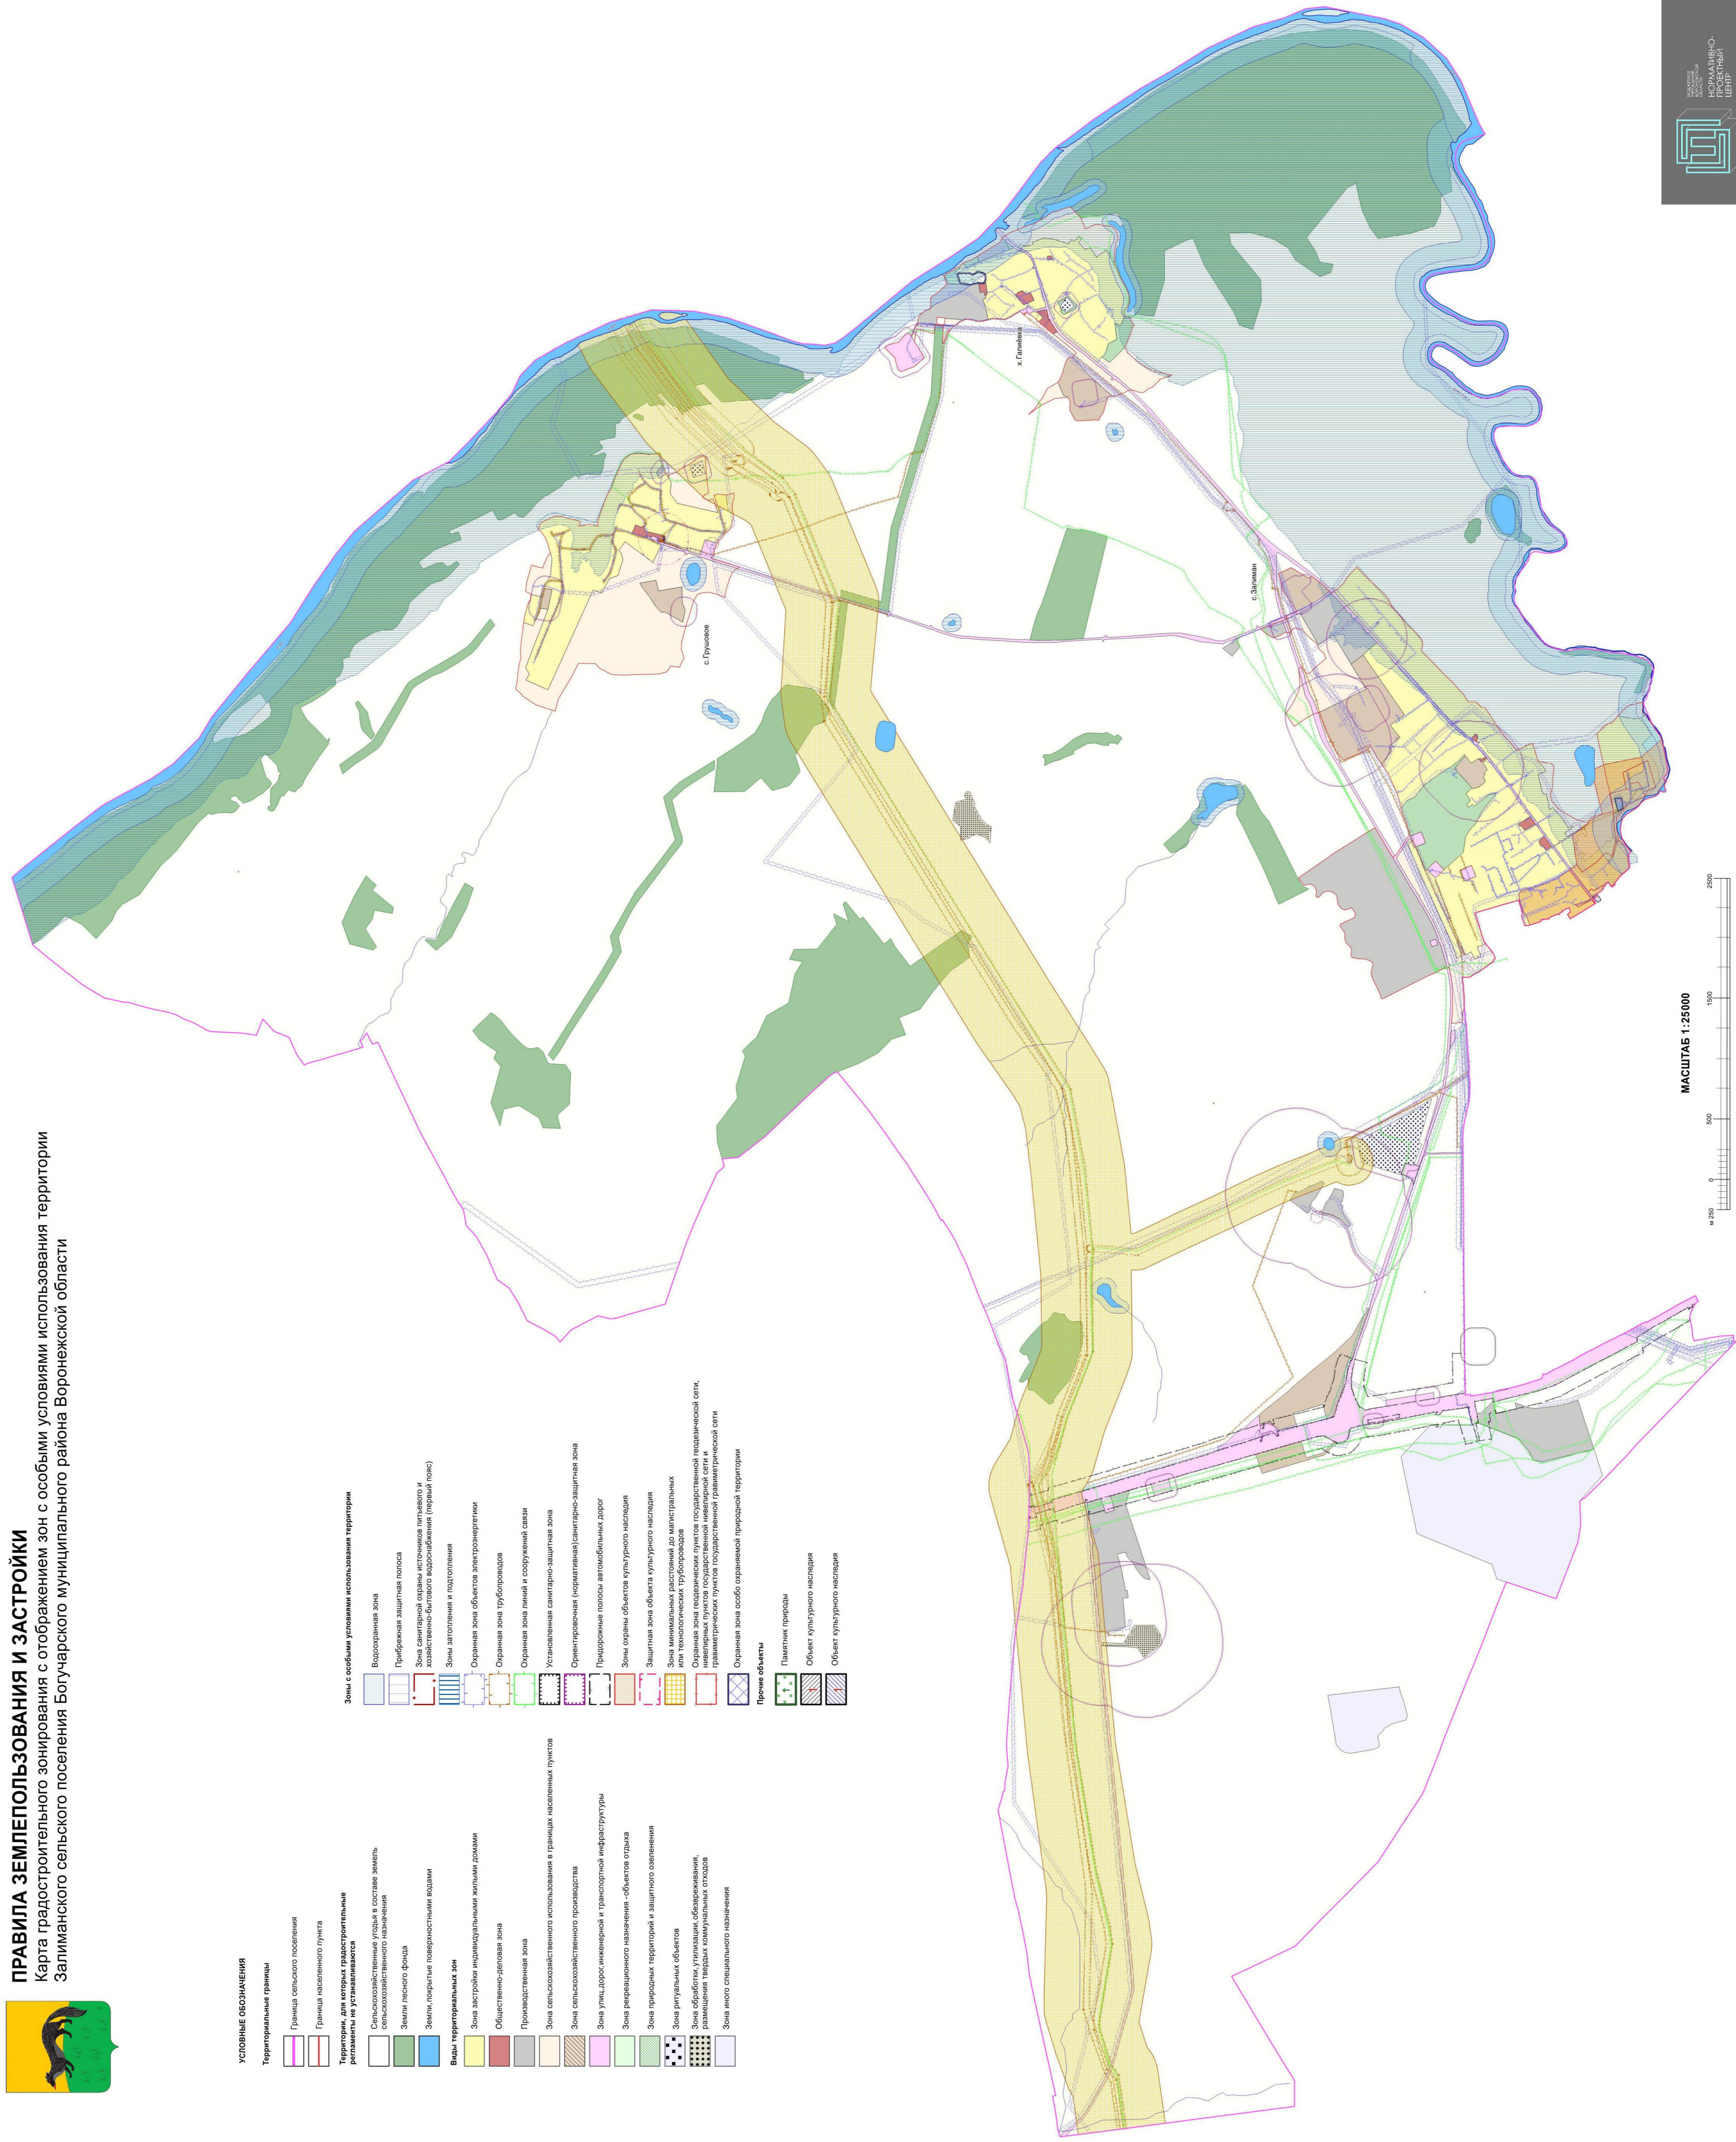

- Зона застройки индивидуальными жилыми домами
- Общественно-деловая зона
- Производственная зона
- Зона сельскохозяйственного использования в границах населенных пунктов
- Зона сельскохозяйственного производства
- Зона улиц, дорог, инженерной и транспортной инфраструктуры
- Зона рекреационного назначения - объектов отдыха
- Зона природных территорий и защитного озеленения
- Зона ритуальных объектов
- Зона обработки, утилизации, обезвреживания, размещения твердых коммунальных отходов
- Зона иного специального назначения

- Водоохранная зона
- Прибрежная защитная полоса
- Зона санитарной охраны источников питьевого и хозяйственно-бытового водоснабжения (первый пояс)
- Зоны заповедия и подтопления
- Охранная зона объектов электроэнергетики
- Охранная зона трубопровода
- Охранная зона линий и сооружений связи
- Установленная санитарно-защитная зона
- Ориентировочная (нормативная) санитарно-защитная зона
- Придорожные полосы автомобильных дорог
- Зоны охраны объектов культурного наследия
- Защитная зона объекта культурного наследия
- Зона минимальных расстояний до магистральных или технологических трубопроводов
- Охранная зона подвальных пунктов государственной подстанции сетей и инженерных пунктов государственной радиотелевизионной сети
- Охранная зона особо охраняемой природной территории

Прочие объекты

- Памятник природы
- Объект культурного наследия
- Объект культурного наследия

МАСШТАБ 1:25 000

ЦЕНТР
НОРМАТИВНО-
ПРОЕКТИРОВАНИЯ