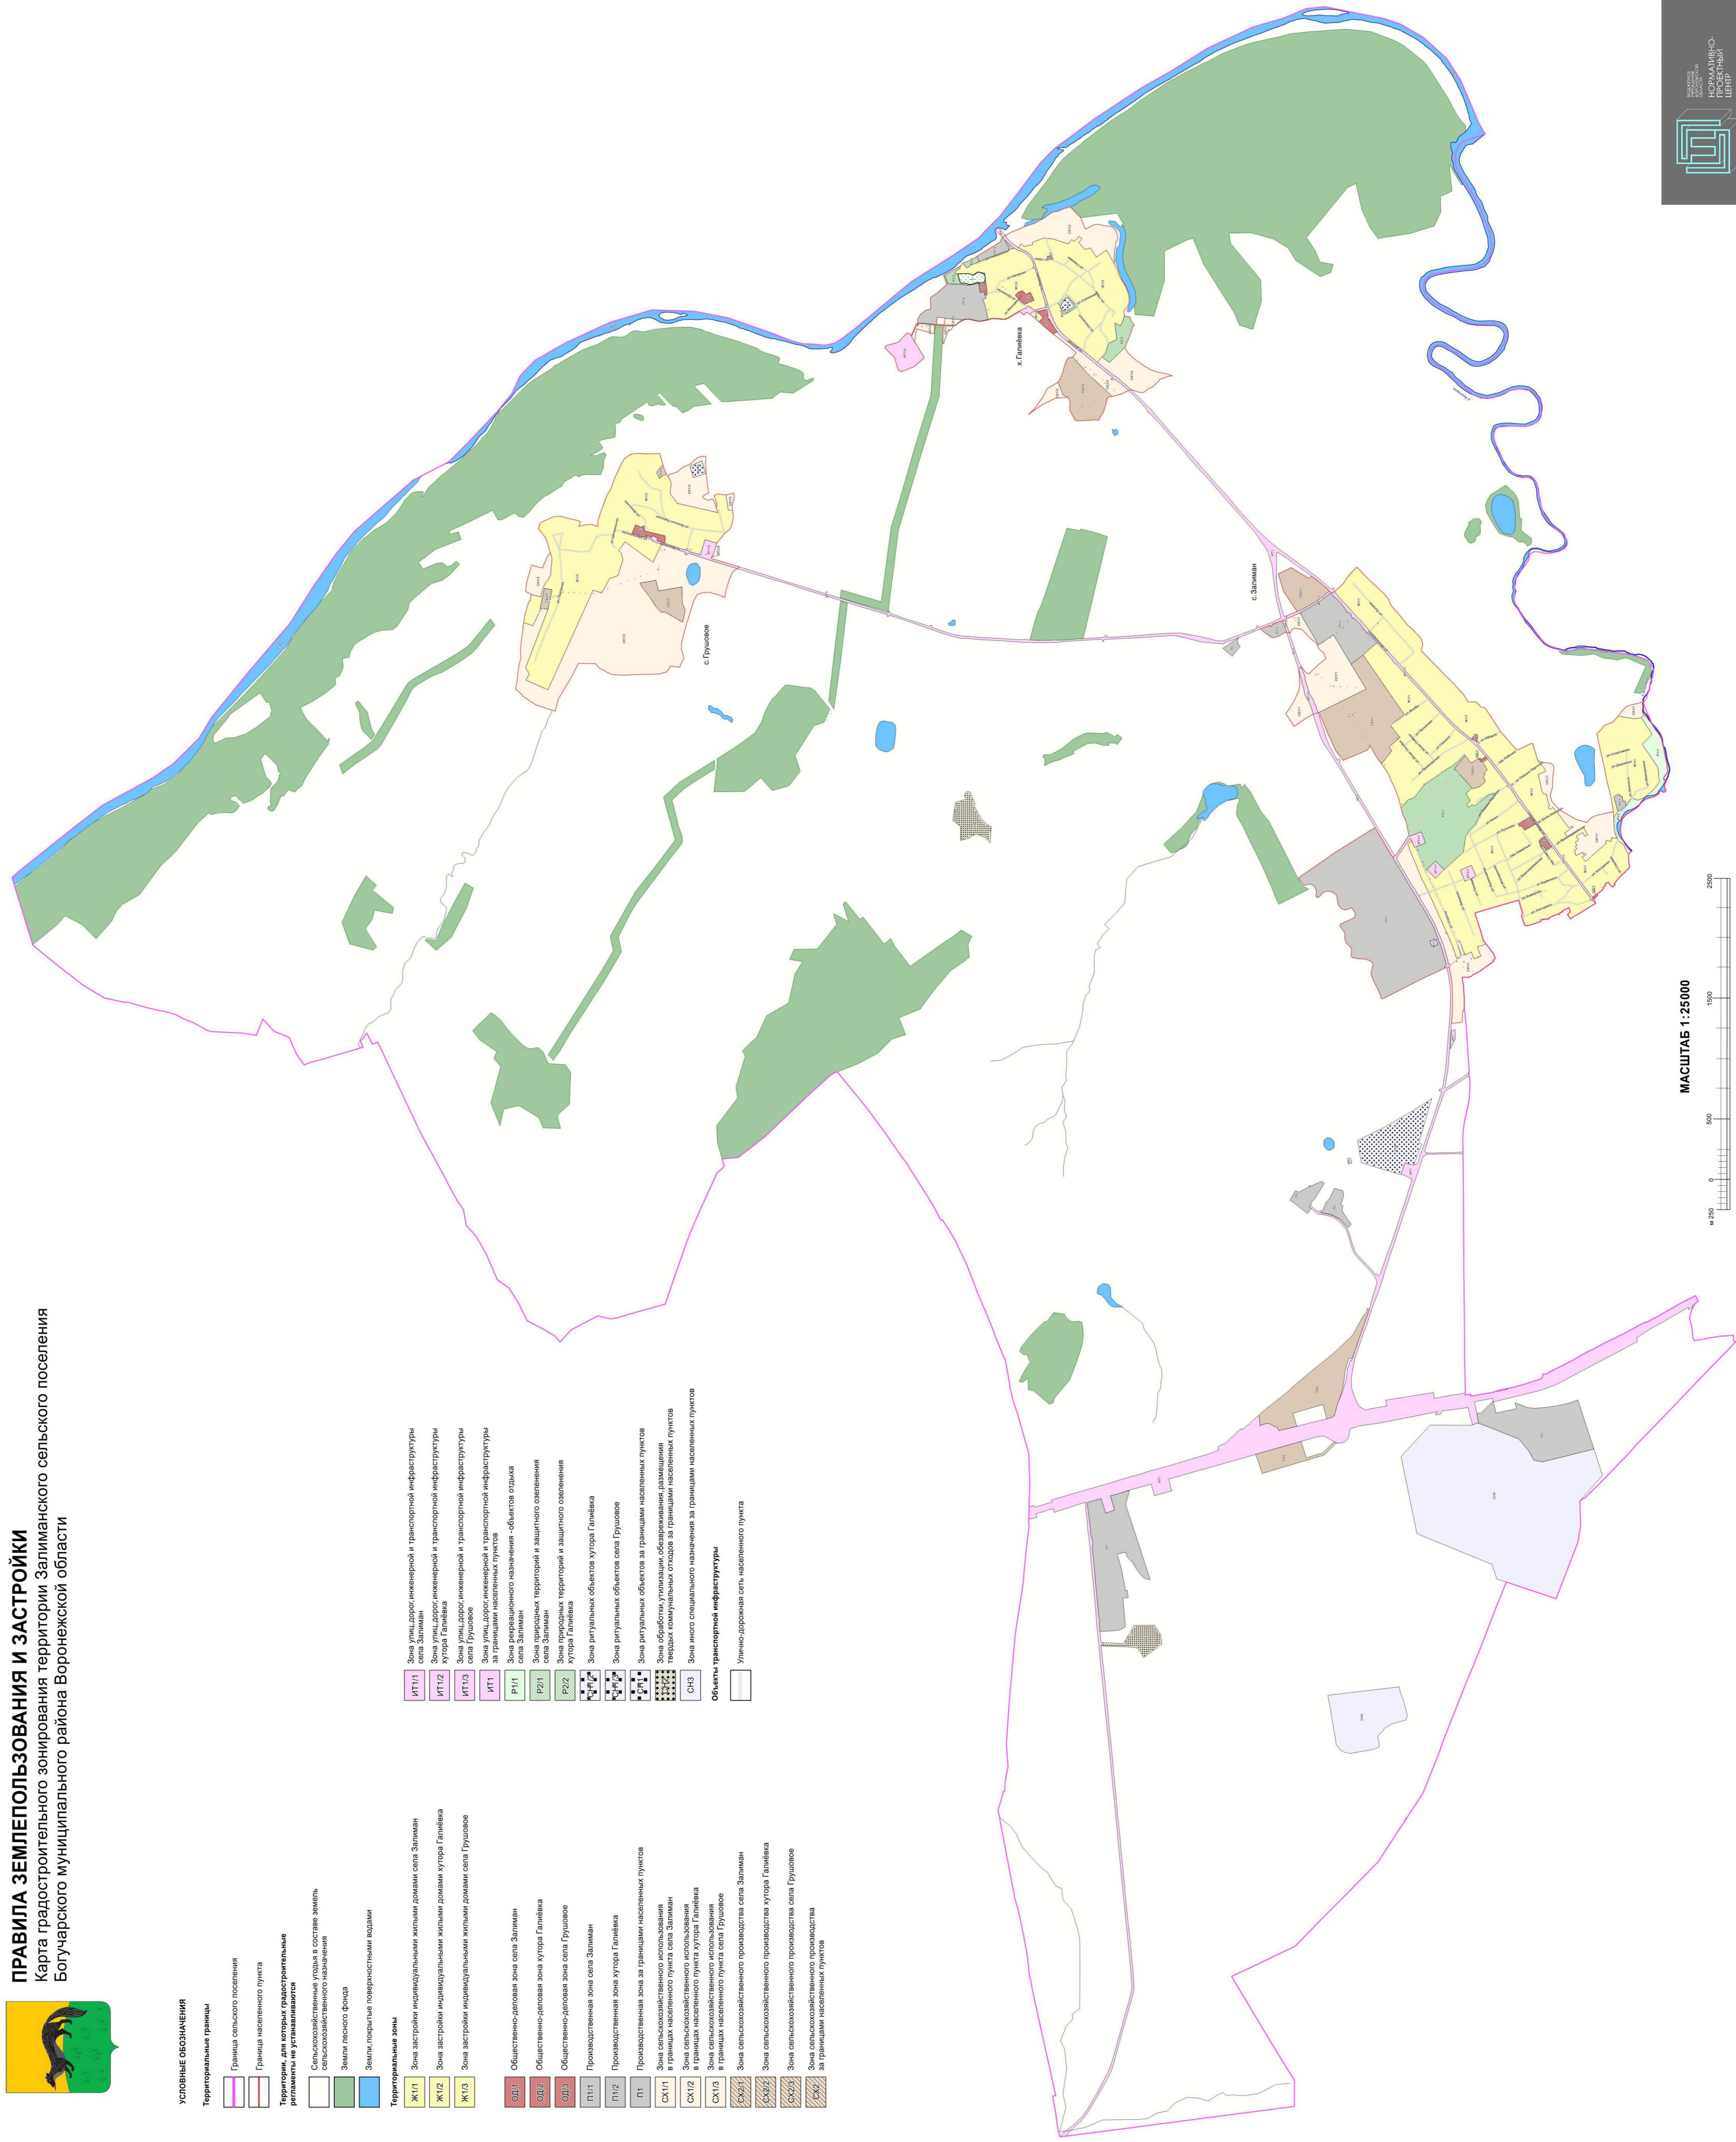

А.А. Еренков

ПРАВИЛА ЗЕМЛЕПОЛЬЗОВАНИЯ И ЗАСТРОЙКИ

Карта градостроительного зонирования территории Залиманского сельского поселения Болучарского муниципального района Воронежской области

УСЛОВНЫЕ ОБОЗНАЧЕНИЯ

Территориальные границы

- Граница сельского поселения
- Граница населенного пункта

Территориальные зоны

- Ж1/11 Зона застройки индивидуальными жилыми домами села Залиман
- Ж1/12 Зона застройки индивидуальными жилыми домами хутора Галийца
- Ж1/13 Зона застройки индивидуальными жилыми домами села Грушовое

- ОД1/1 Общественно-деловая зона села Залиман
- ОД2/1 Общественно-деловая зона хутора Галийца
- ОД2/2 Общественно-деловая зона села Грушовое

- П1/1 Производственная зона села Залиман
- П1/2 Производственная зона хутора Галийца

Производственная зона за границами населенных пунктов

- СХ2/1 Зона сельскохозяйственного производства села Залиман
- СХ2/2 Зона сельскохозяйственного производства хутора Галийца
- СХ2/3 Зона сельскохозяйственного производства села Грушовое
- СХ3 Зона сельскохозяйственного производства за границами населенных пунктов

- Р1/12 Зона рекреационных объектов хутора Галийца
- Р1/13 Зона рекреационных объектов села Грушовое

- СН3 Зона иного специального назначения за границами населенных пунктов

Объекты транспортной инфраструктуры

- Улицно-дорожная сеть населенного пункта

МАСШТАБ 1:25000