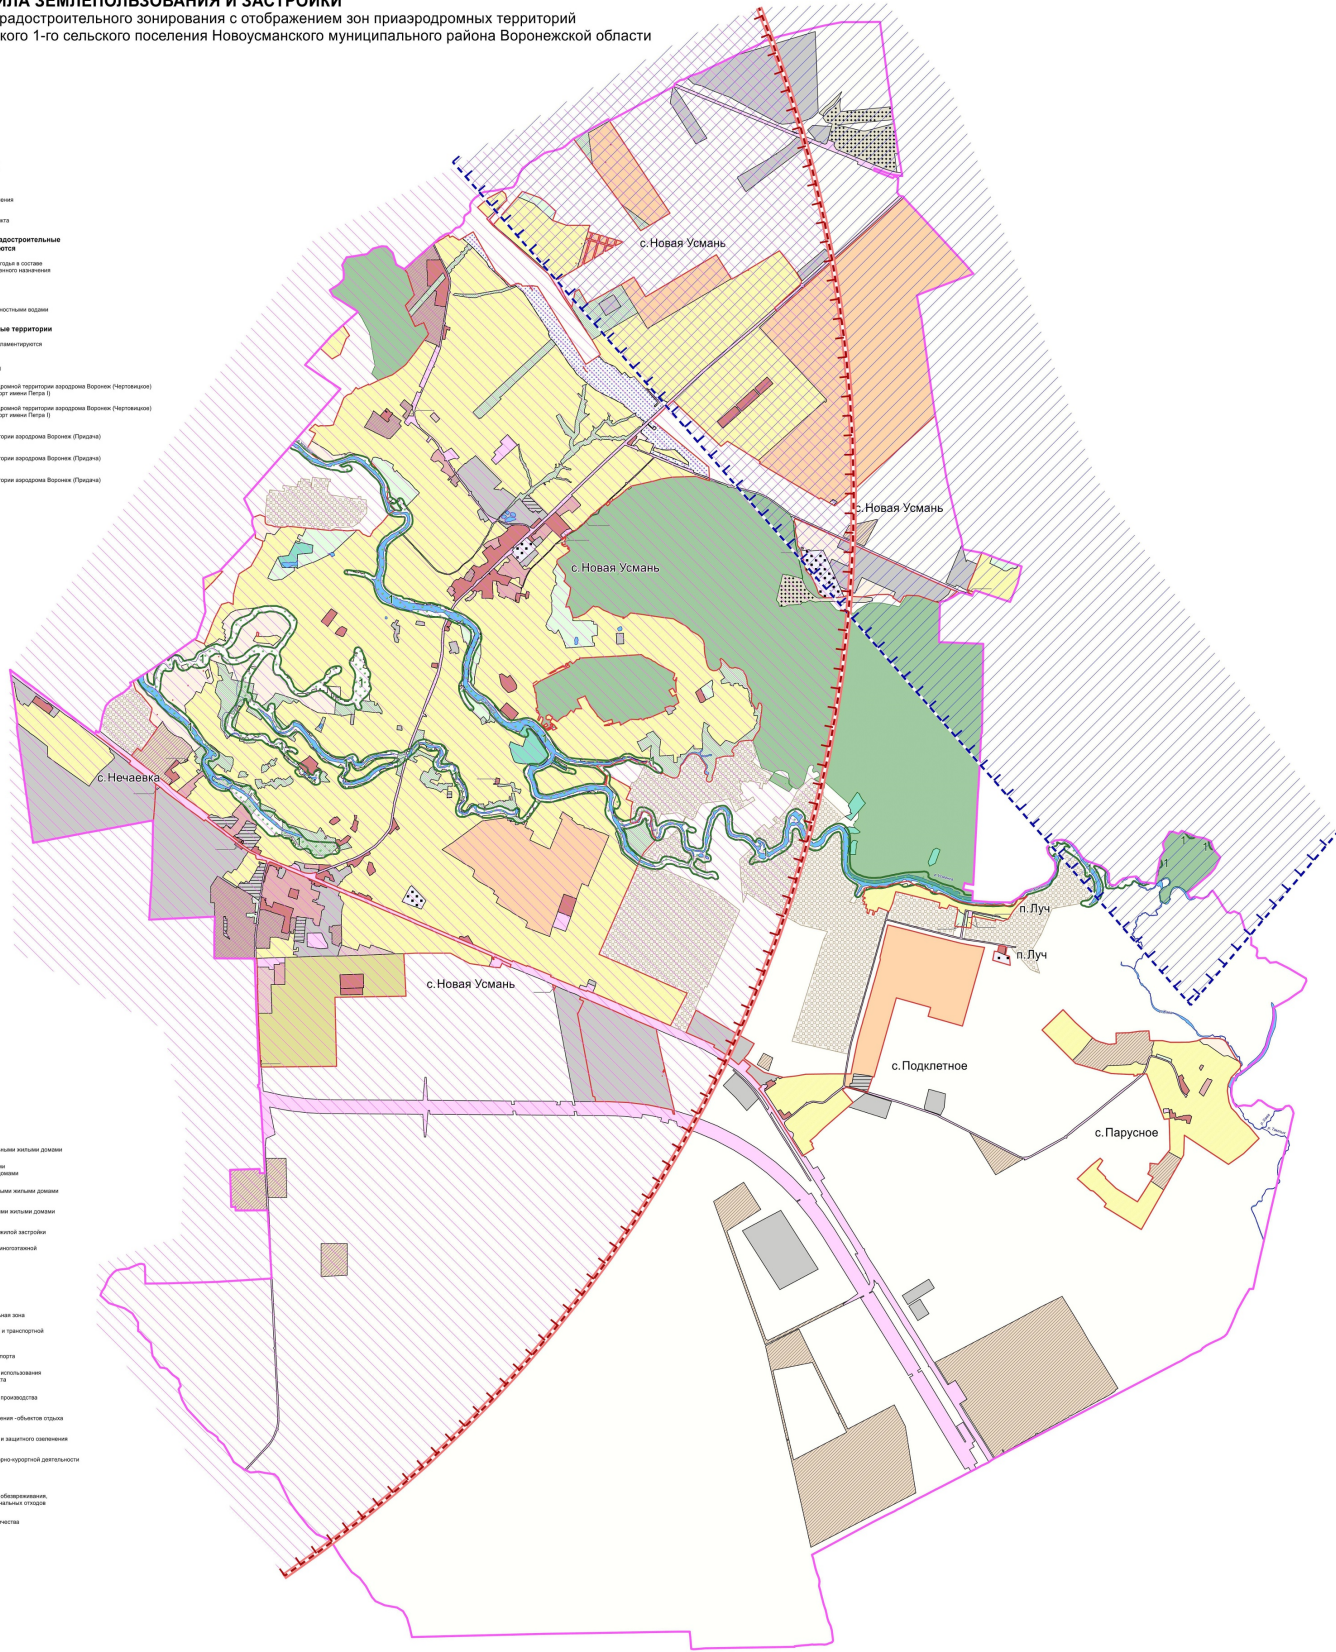

ПРАВИЛА ЗЕМЛЕПОЛЬЗОВАНИЯ И ЗАСТРОЙКИ

Карта градостроительного зонирования с отображением зон приаэродромных территорий Усманского 1-го сельского поселения Новоусманского муниципального района Воронежской области

УСЛОВНЫЕ ОБОЗНАЧЕНИЯ

МАСШТАБ 1:25000

Приложение № 4
к приказу министерства
архитектуры и градостроительства
Воронежской области
от 01.07.2025 № 45-01-04/309

«ГРАФИЧЕСКОЕ ОПИСАНИЕ

местоположения границ

Зона застройки индивидуальными жилыми домами села Новая Усмань – Ж1/1

(наименование объекта, местоположение границ которого описано (далее - объект)

Раздел 1

Сведения об объекте		
№ п/п	Характеристики объекта	Описание характеристик
1	2	3
1	Местоположение объекта	Воронежская область, Новоусманский муниципальный район, Усманского 1-го сельское поселение, село Новая Усмань
2	Площадь объекта ± величина погрешности определения площади ($P \pm \Delta P$)	-
3	Иные характеристики объекта	-