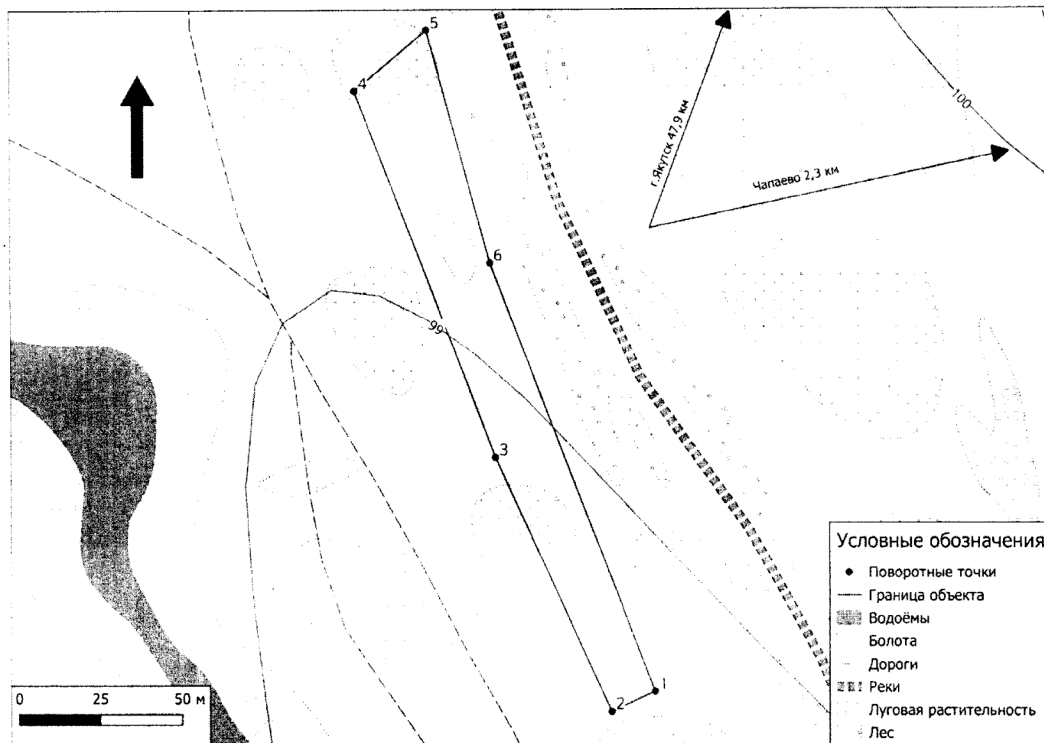

3. Контроль исполнения настоящего приказа оставляю за собой.

Руководитель

Н.А. Макаров

**Границы территории выявленного объекта
«Погост Кумахтаах 2»**

**Описание границы территории выявленного объекта археологического
наследия
«Погост Кумахтаах 2»**

Координаты поворотных точек границ территории выявленного объекта археологического наследия «Погост Кумахтаах 2».

Литер поворотной точки	Координаты поворотных точек	
	N	E
1	928081.203	5235015.322
2	928075.601	5235001.781
3	928154.679	5234970.154
4	928268.069	5234932.844
5	928285.498	5234955.763
6	928238.262	5234972.667