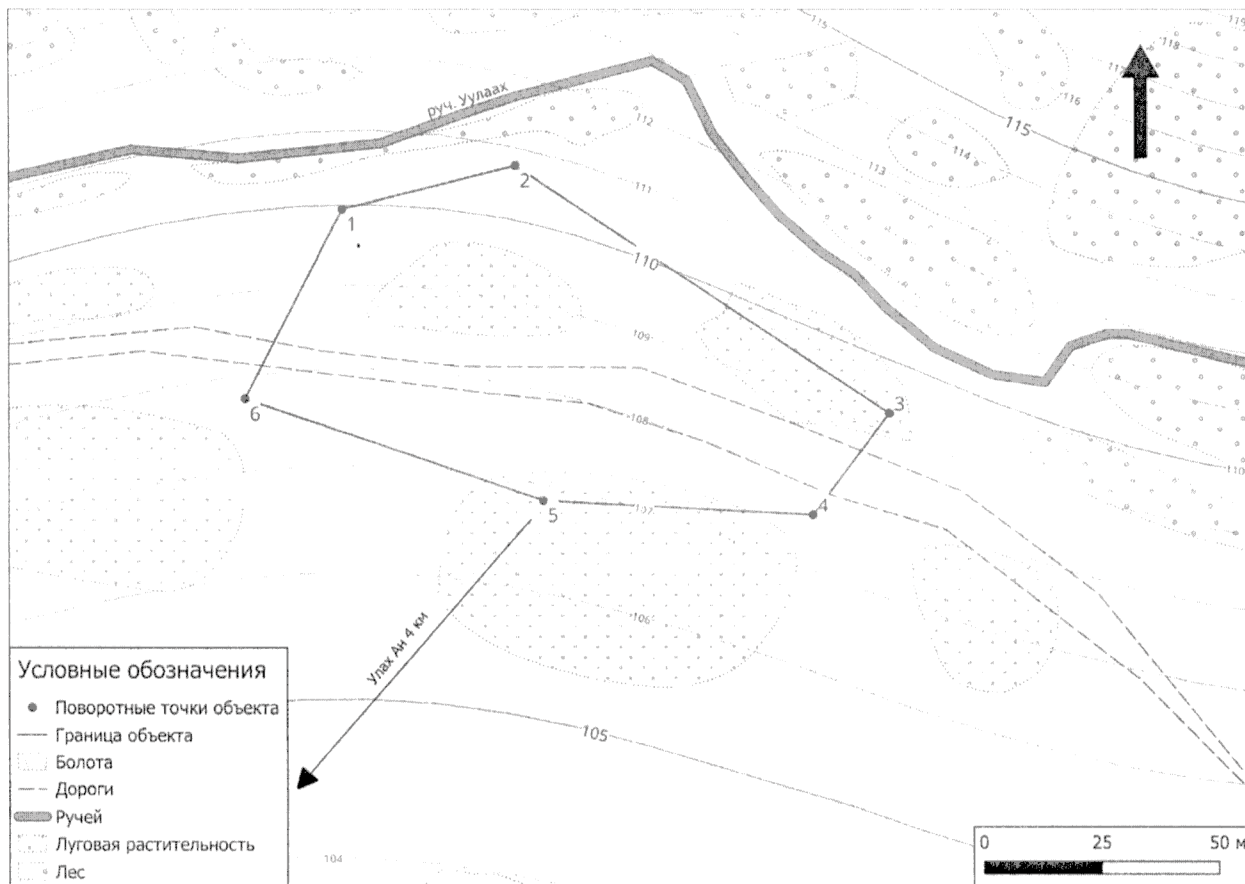

### Границы территории выявленного объекта «Погост «Истээх анна»

**Описание границы территории выявленного объекта археологического  
наследия  
«Погост «Истээх анна»**

Координаты поворотных точек границ территории выявленного  
объекта археологического наследия «Истээх Анна».