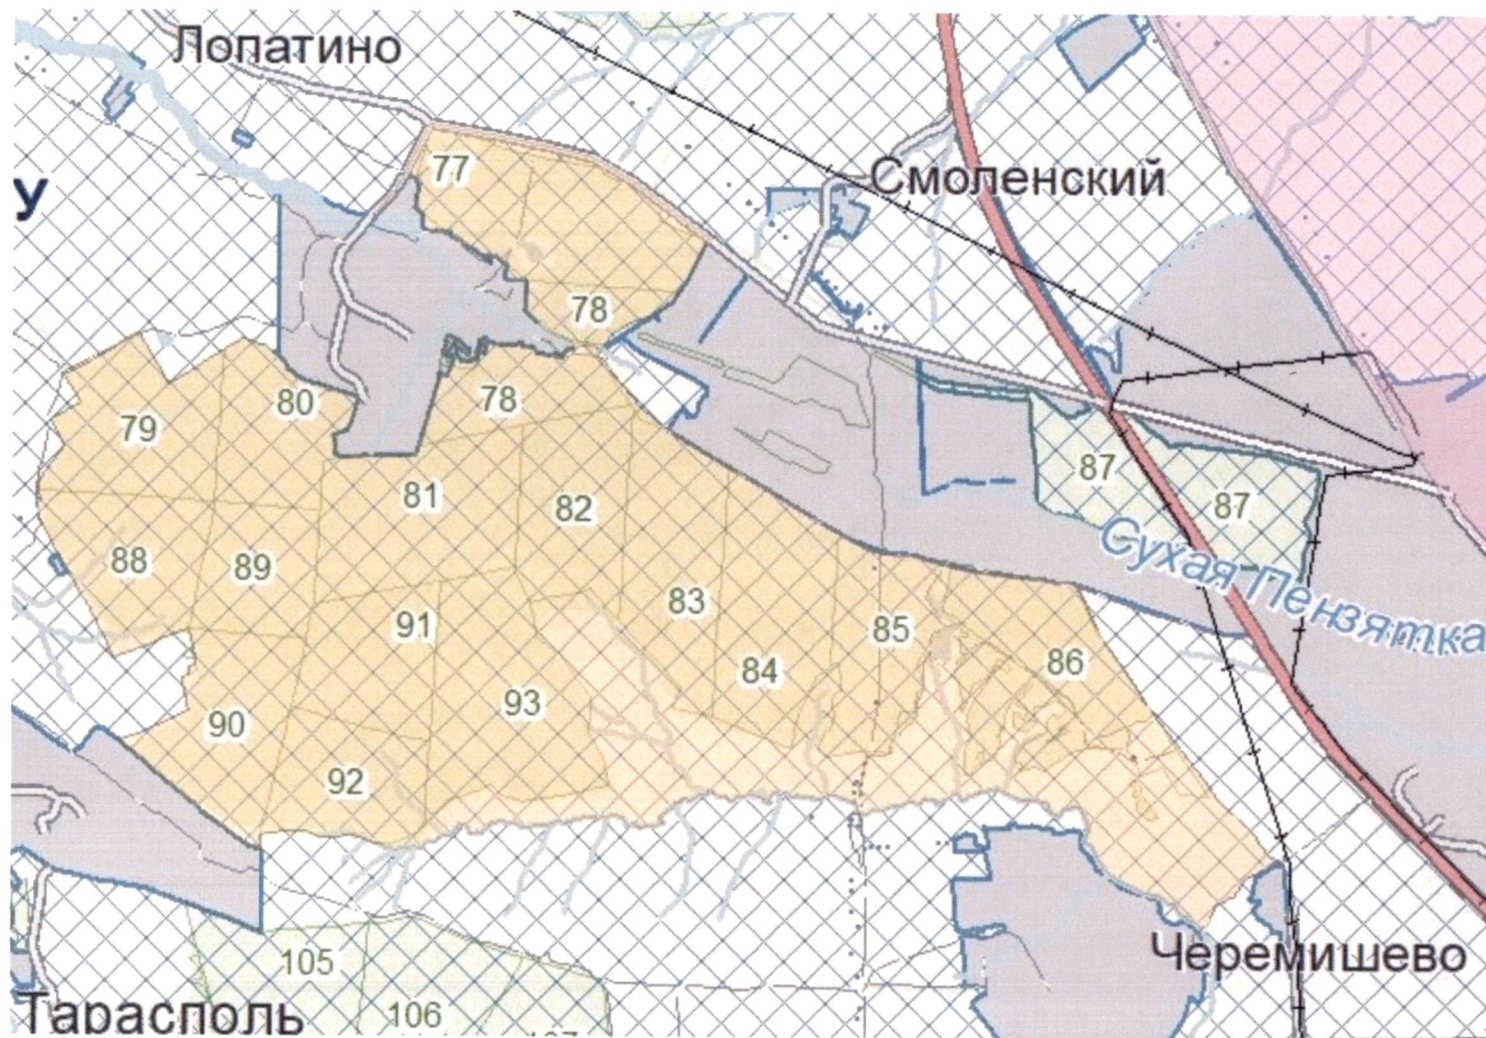

– обозначение зоны охраны

Карта – схема границ зоны охраны охотничьих ресурсов общедоступного охотничьего угодья Кочкуровского района Республики Мордовия (участок Г).

— обозначение зоны охраны

Карта – схема границ зоны охраны охотничьих ресурсов общедоступного охотничьего угодья Краснослободского района Республики Мордовия.

– обозначение зоны охраны

Карта – схема границ зоны охраны охотничьих ресурсов общедоступного охотничьего угодья Краснослободского района Республики Мордовия.

 – обозначение зоны охраны

Карта – схема границ зоны охраны охотничьих ресурсов общедоступного охотничьего угодья Лямбирского района Республики Мордовия.