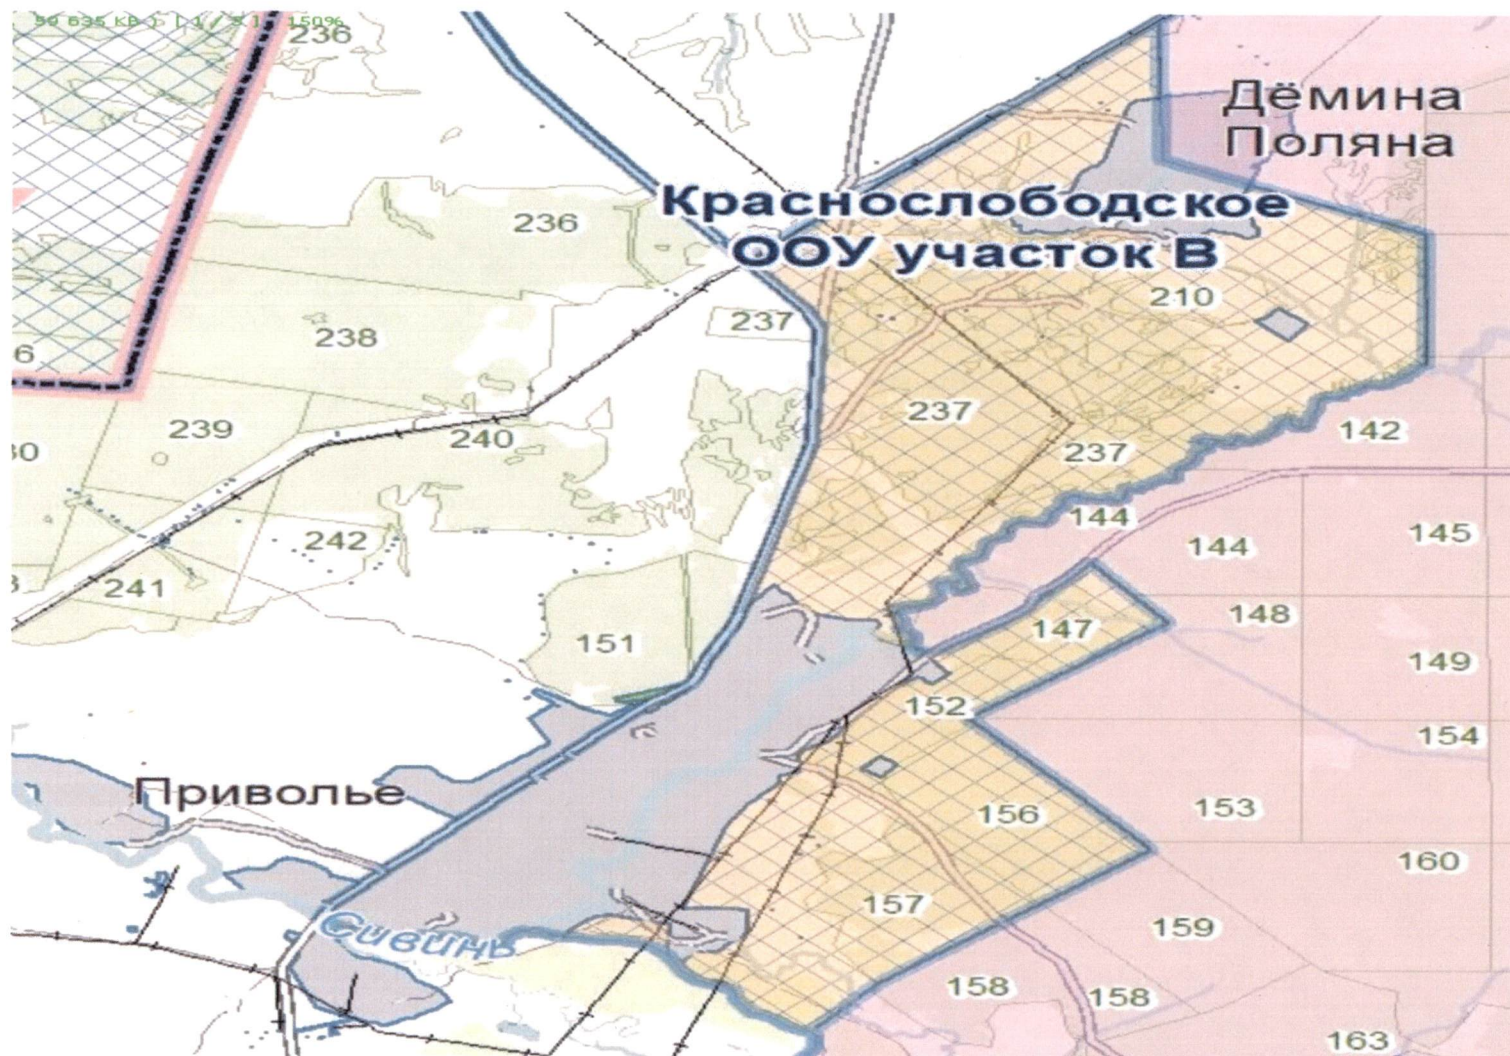

Карта – схема границ зоны охраны охотничьих ресурсов общедоступного охотничьего угодья Краснослободского района Республики Мордовия.

– обозначение зоны охраны