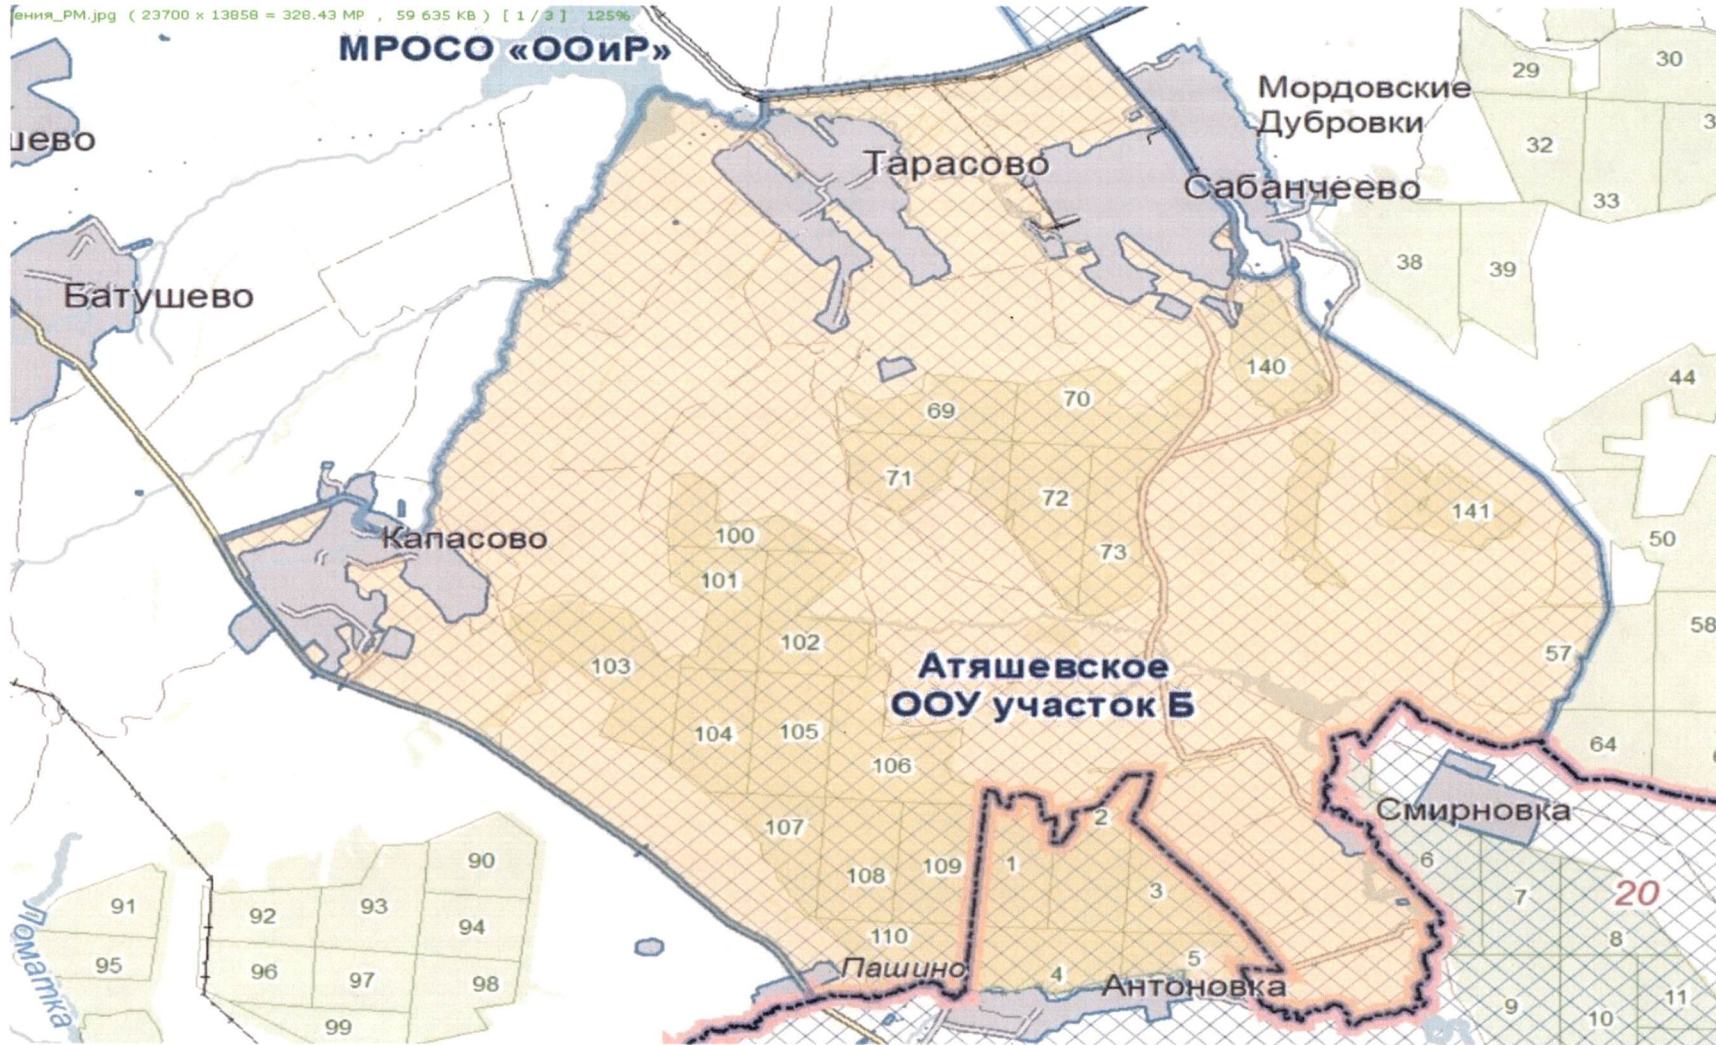

**КАРТЫ-СХЕМЫ**

границ зон охраны охотничьих ресурсов общедоступных охотничьих угодий территории Республики Мордовия

Карта – схема границ зоны охраны охотничьих ресурсов общедоступного охотничьего угодья Ардатовского района Республики Мордовия.

– обозначение зоны охраны

Карта – схема границ зоны охраны охотничьих ресурсов общедоступного охотничьего угодья Ардатовского района Республики Мордовия.

– обозначение зоны охраны

Карта – схема границ зоны охраны охотничьих ресурсов общедоступного охотничьего угодья Атышевского района Республики Мордовия участок Б.