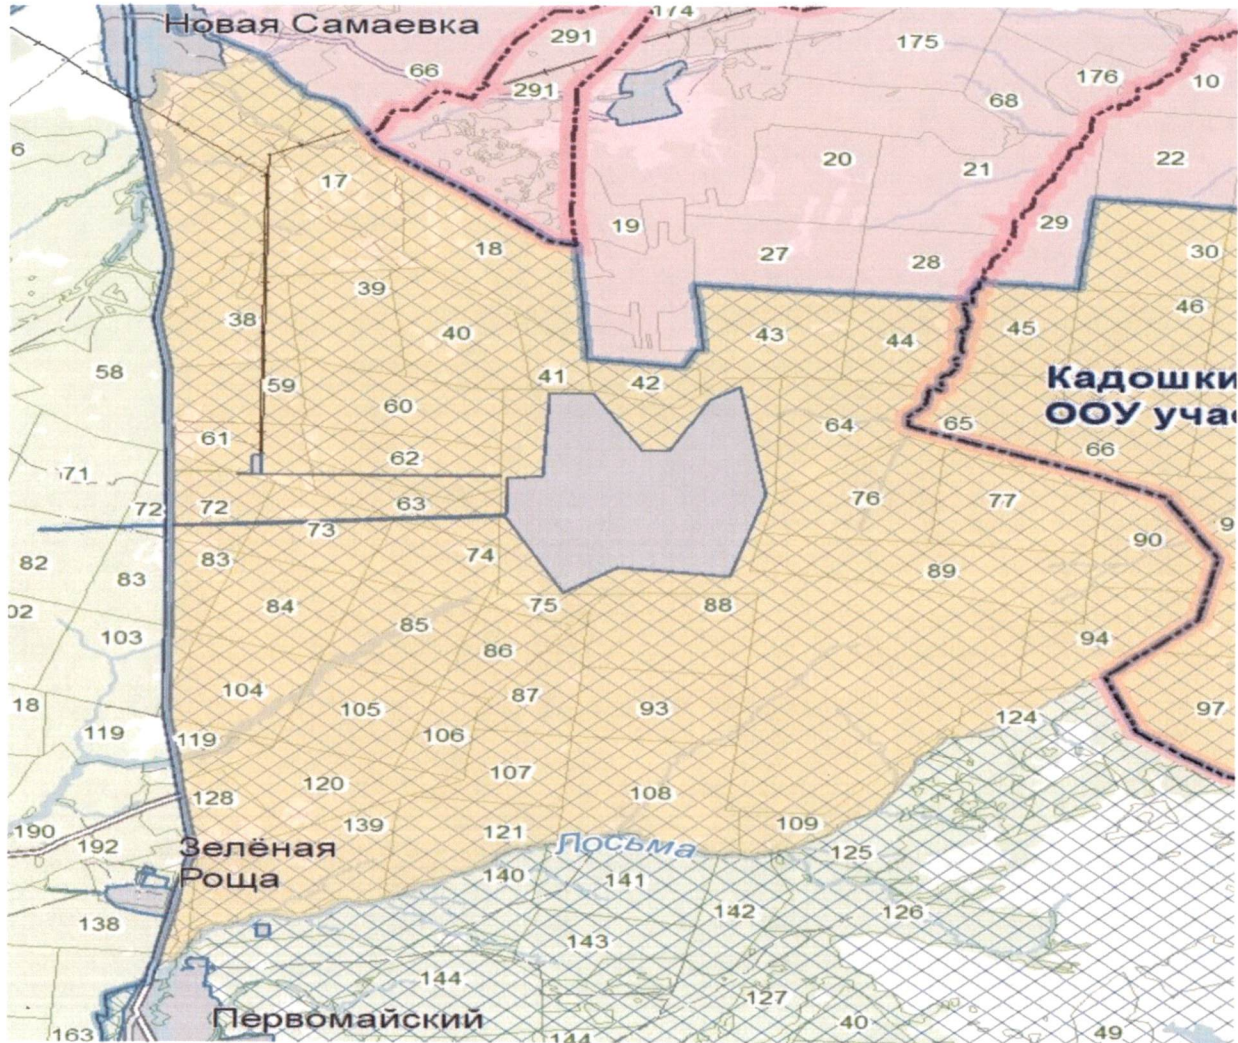

– обозначение зоны охраны

Карта – схема границ зоны охраны охотничьих ресурсов общедоступного охотничьего угодья Ардатовского района Республики Мордовия.

– обозначение зоны охраны

Карта – схема границ зоны охраны охотничьих ресурсов общедоступного охотничьего угодья Атышевского района Республики Мордовия участок Б.

 – обозначение зоны охраны

Карта – схема границ зоны охраны охотничьих ресурсов общедоступного охотничьего угодья Дубенского района Республики Мордовия.

 – обозначение зоны охраны

Карта – схема границ зоны охраны охотничьих ресурсов общедоступного охотничьего угодья Ковылкинского района Республики Мордовия.