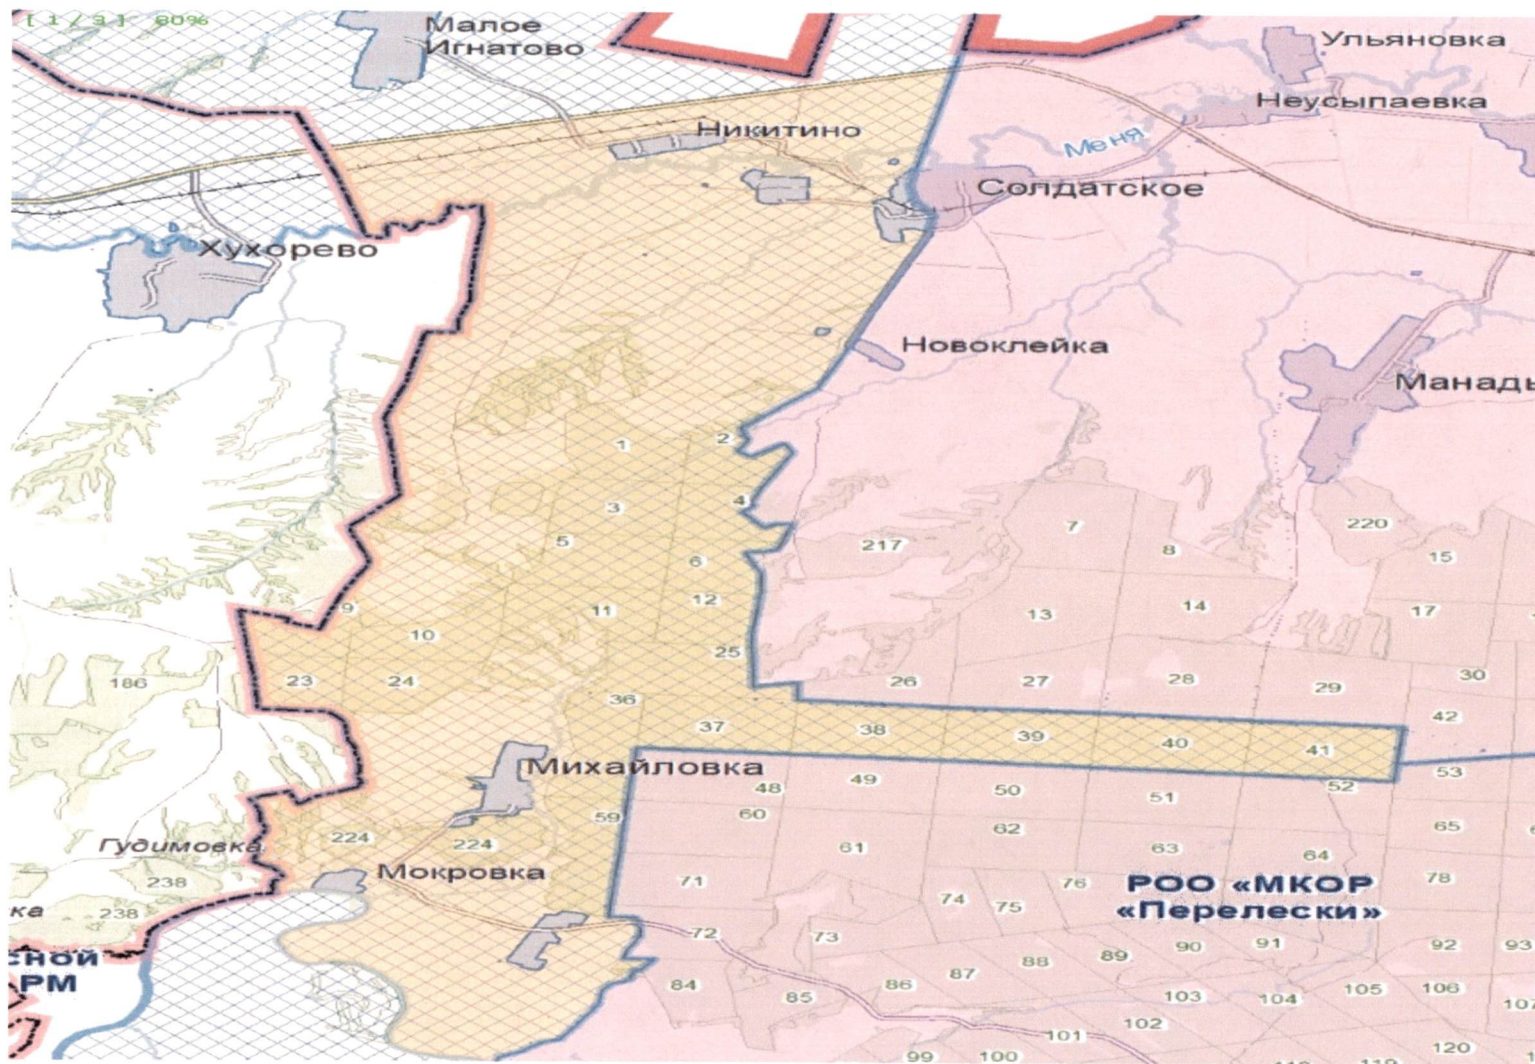

**КАРТЫ-СХЕМЫ**

границ зон охраны охотничьих ресурсов общедоступных охотничьих угодий территории Республики Мордовия

Карта – схема границ зоны охраны охотничьих ресурсов общедоступного охотничьего угодья Ардатовского района Республики Мордовия.

– обозначение зоны охраны

Карта – схема границ зоны охраны охотничьих ресурсов общедоступного охотничьего угодья Ардатовского района Республики Мордовия.

– обозначение зоны охраны

Карта – схема границ зоны охраны охотничьих ресурсов общедоступного охотничьего угодья Атышевского района Республики Мордовия участок Б.