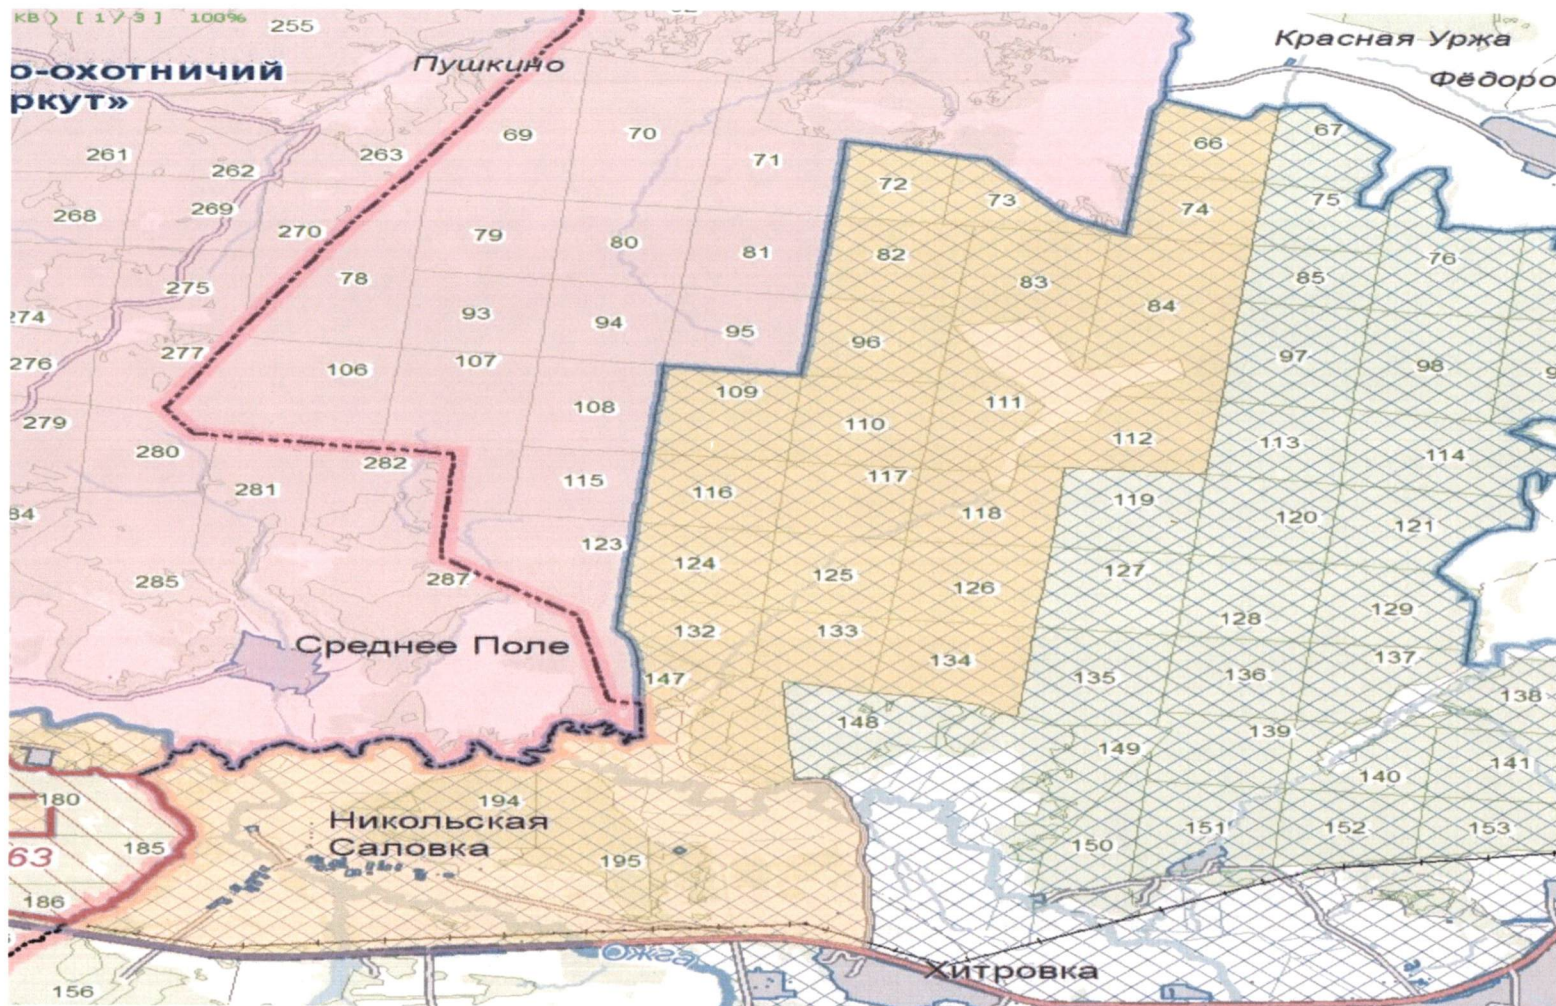

 – обозначение зоны охраны

Карта – схема границ зоны охраны охотничьих ресурсов общедоступного охотничьего угодья Лямбирского района Республики Мордовия.

 – обозначение зоны охраны

Карта – схема границ зоны охраны охотничьих ресурсов общедоступного охотничьего угодья Лямбирского района Республики Мордовия.

— обозначение зоны охраны

Карта – схема границ зоны охраны охотничьих ресурсов общедоступного охотничьего угодья Старошайговского района Республики Мордовия.

– обозначение зоны охраны

Карта – схема границ зоны охраны охотничьих ресурсов общедоступного охотничьего угодья Торбеевского района Республики Мордовия.