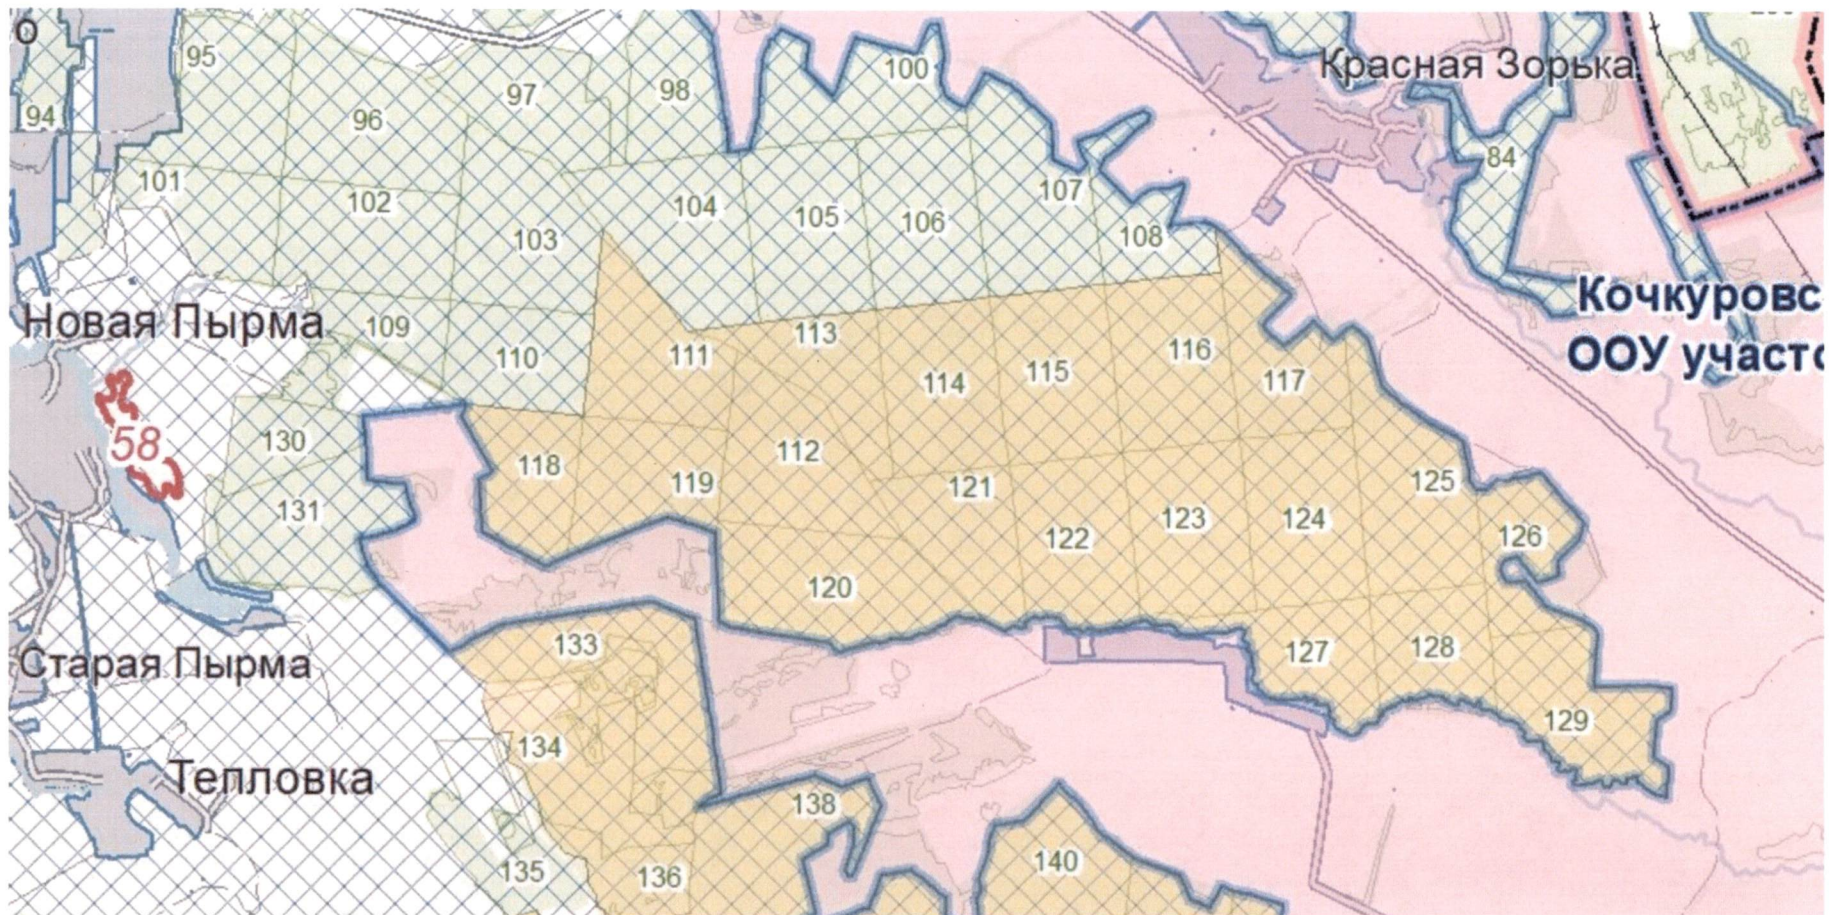

 – обозначение зоны охраны

Карта – схема границ зоны охраны охотничьих ресурсов общедоступного охотничьего угодья Дубенского района Республики Мордовия.

 – обозначение зоны охраны

Карта – схема границ зоны охраны охотничьих ресурсов общедоступного охотничьего угодья Ковылкинского района Республики Мордовия.

 – обозначение зоны охраны

Карта – схема границ зоны охраны охотничьих ресурсов общедоступного охотничьего угодья Кадошкинского района Республики Мордовия.

 – обозначение зоны охраны

Карта – схема границ зоны охраны охотничьих ресурсов общедоступного охотничьего угодья Кочкуровского района Республики Мордовия.

 – обозначение зоны охраны

Карта – схема границ зоны охраны охотничьих ресурсов общедоступного охотничьего угодья Кочкуровского района Республики Мордовия.

 – обозначение зоны охраны

Карта – схема границ зоны охраны охотничьих ресурсов общедоступного охотничьего угодья Кочкуровского района Республики Мордовия.