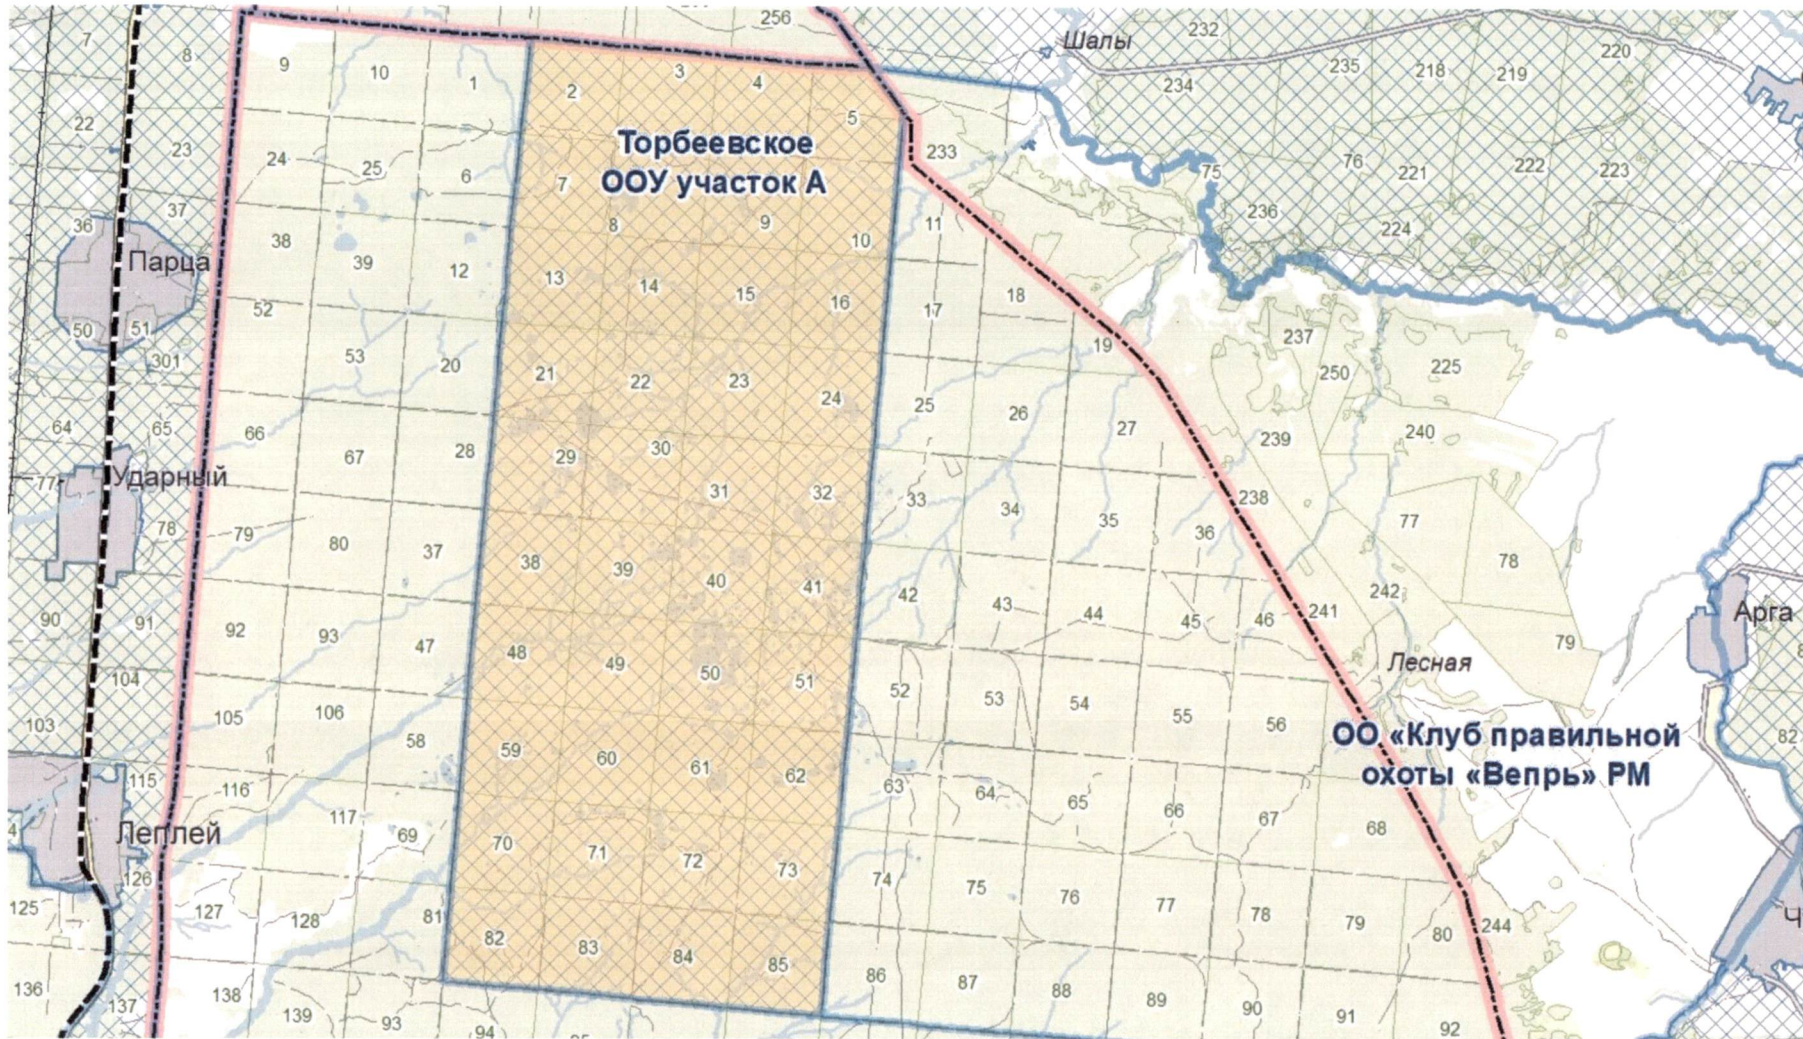

 – обозначение зоны охраны

Карта – схема границ зоны охраны охотничьих ресурсов общедоступного охотничьего угодья Лямбирского района Республики Мордовия.

 – обозначение зоны охраны

Карта – схема границ зоны охраны охотничьих ресурсов общедоступного охотничьего угодья Лямбирского района Республики Мордовия.

— обозначение зоны охраны

Карта – схема границ зоны охраны охотничьих ресурсов общедоступного охотничьего угодья Старошайговского района Республики Мордовия.

– обозначение зоны охраны

Карта – схема границ зоны охраны охотничьих ресурсов общедоступного охотничьего угодья Торбеевского района Республики Мордовия.