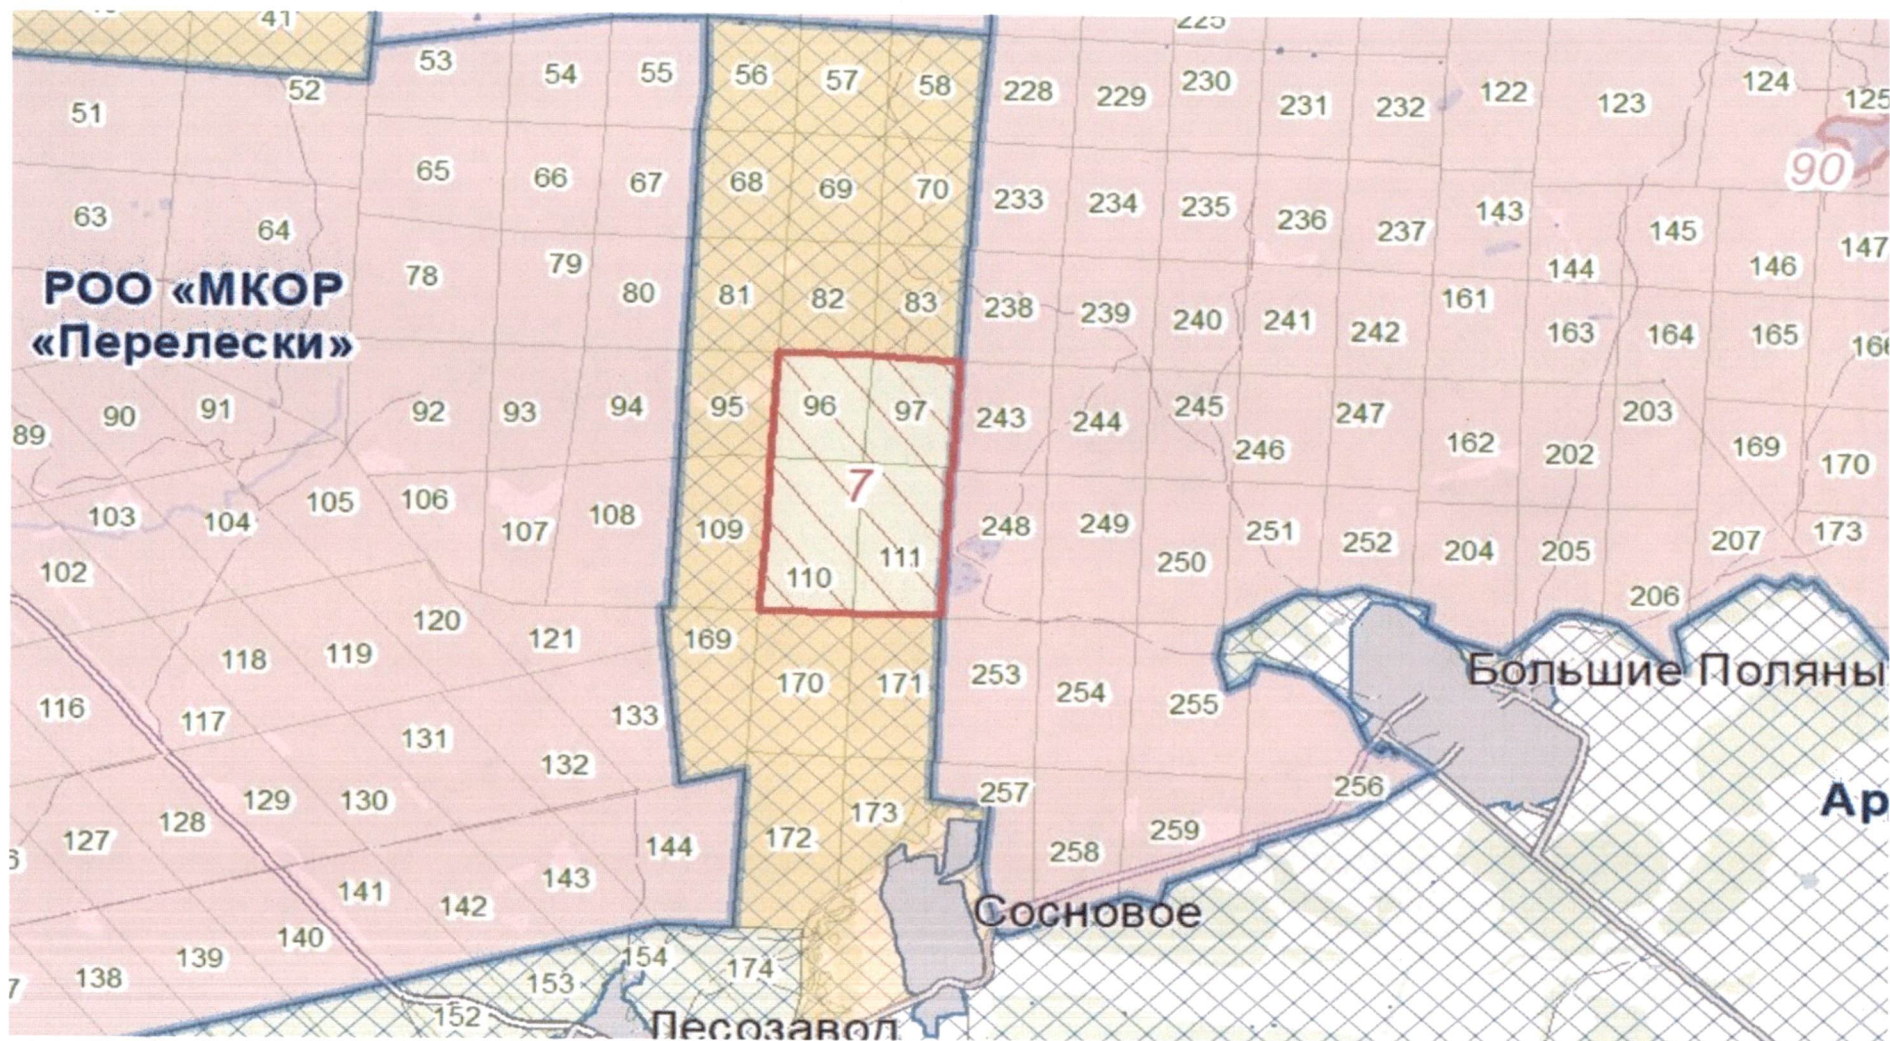

**КАРТЫ-СХЕМЫ**

границ зон охраны охотничьих ресурсов общедоступных охотничьих угодий территории Республики Мордовия

Карта – схема границ зоны охраны охотничьих ресурсов общедоступного охотничьего угодья Ардатовского района Республики Мордовия.