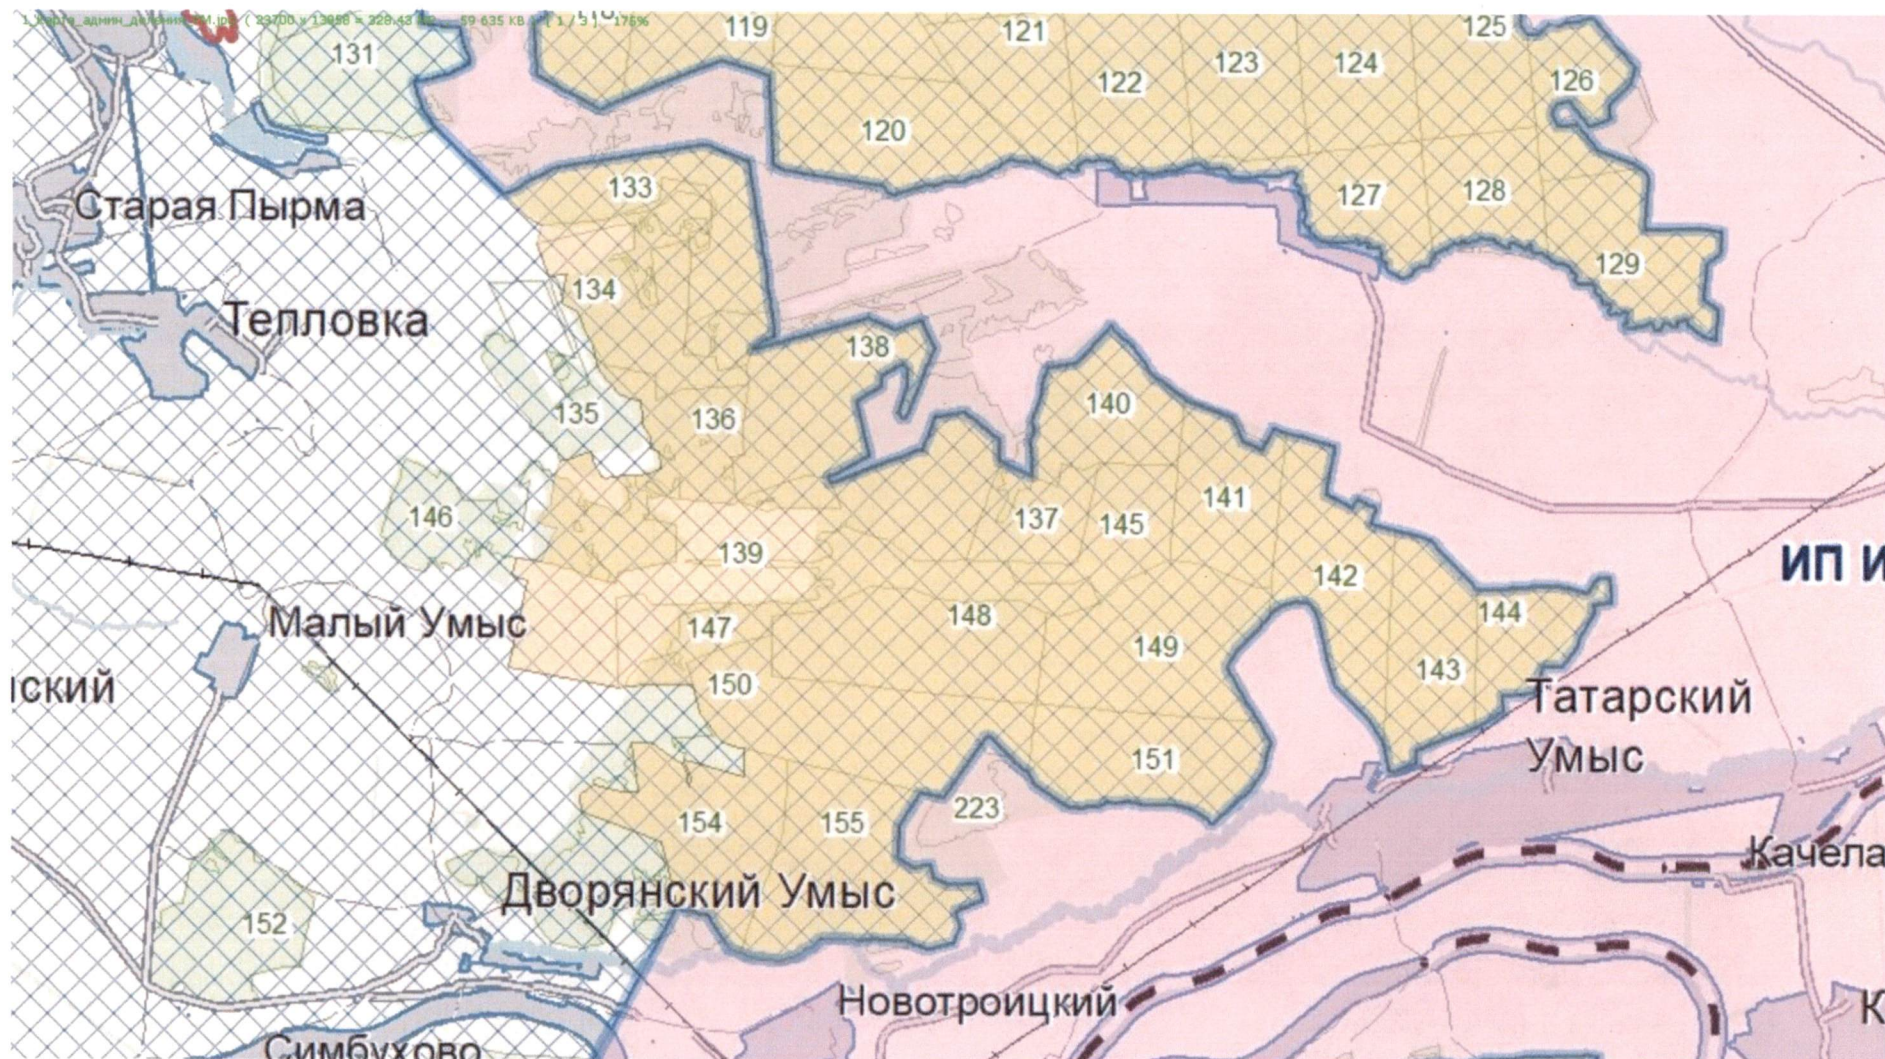

Карта – схема границ зоны охраны охотничьих ресурсов общедоступного охотничьего угодья Кочкуровского района Республики Мордовия.

– обозначение зоны охраны