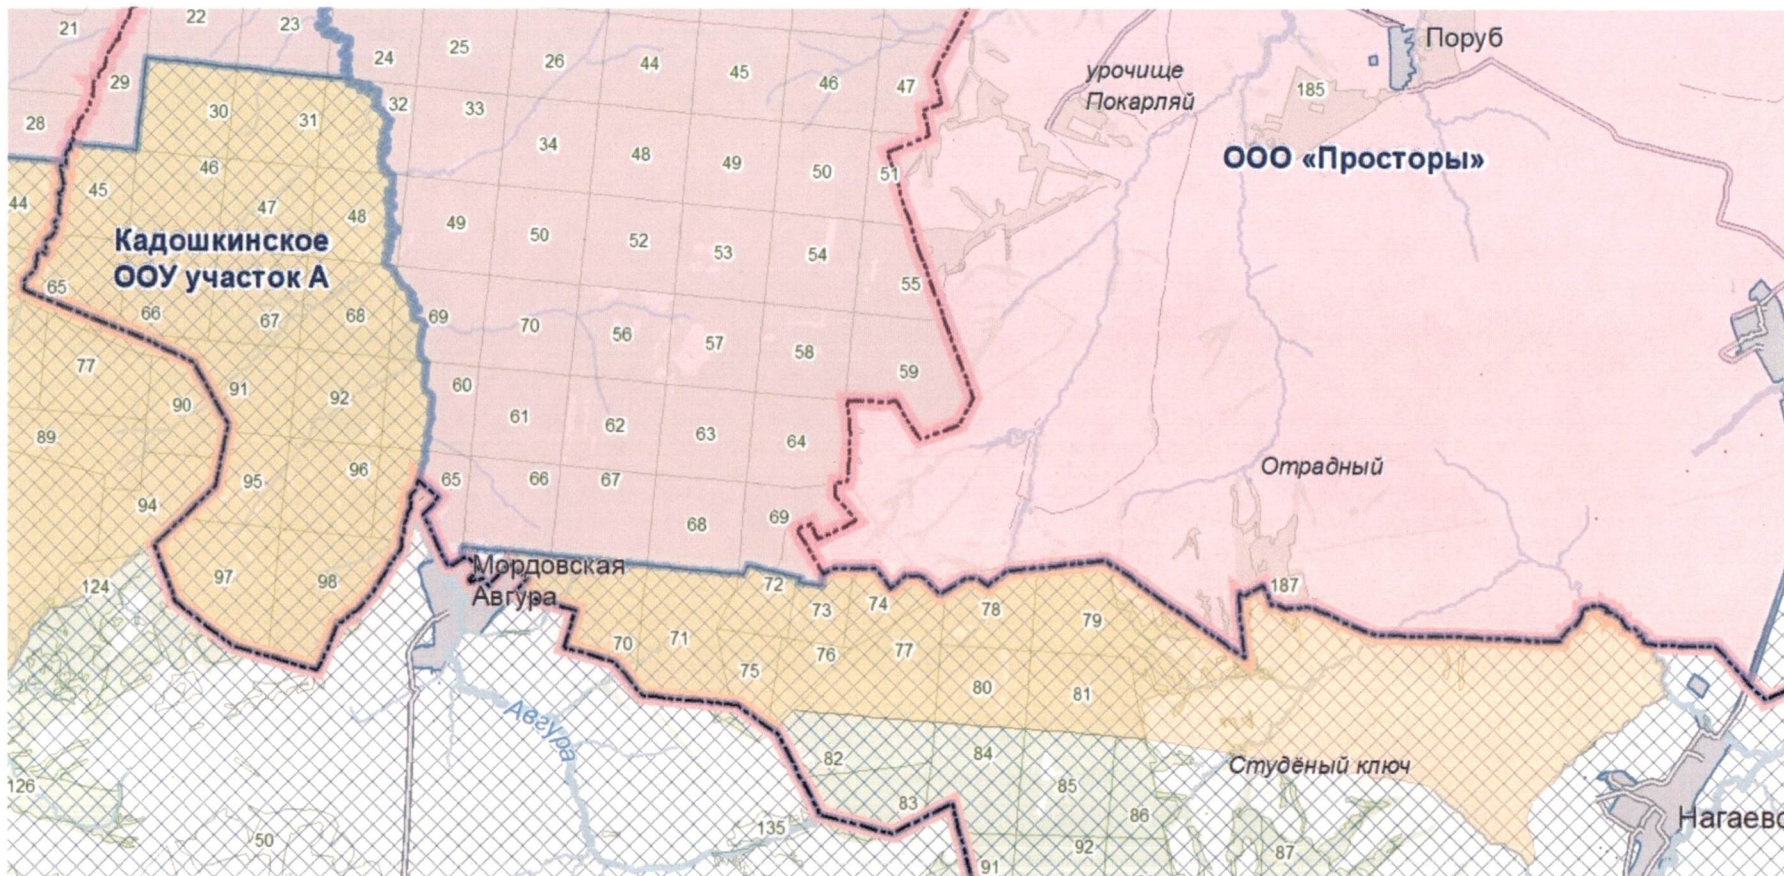

Карта – схема границ зоны охраны охотничьих ресурсов общедоступного охотничьего угодья Кадошкинского района Республики Мордовия.

– обозначение зоны охраны