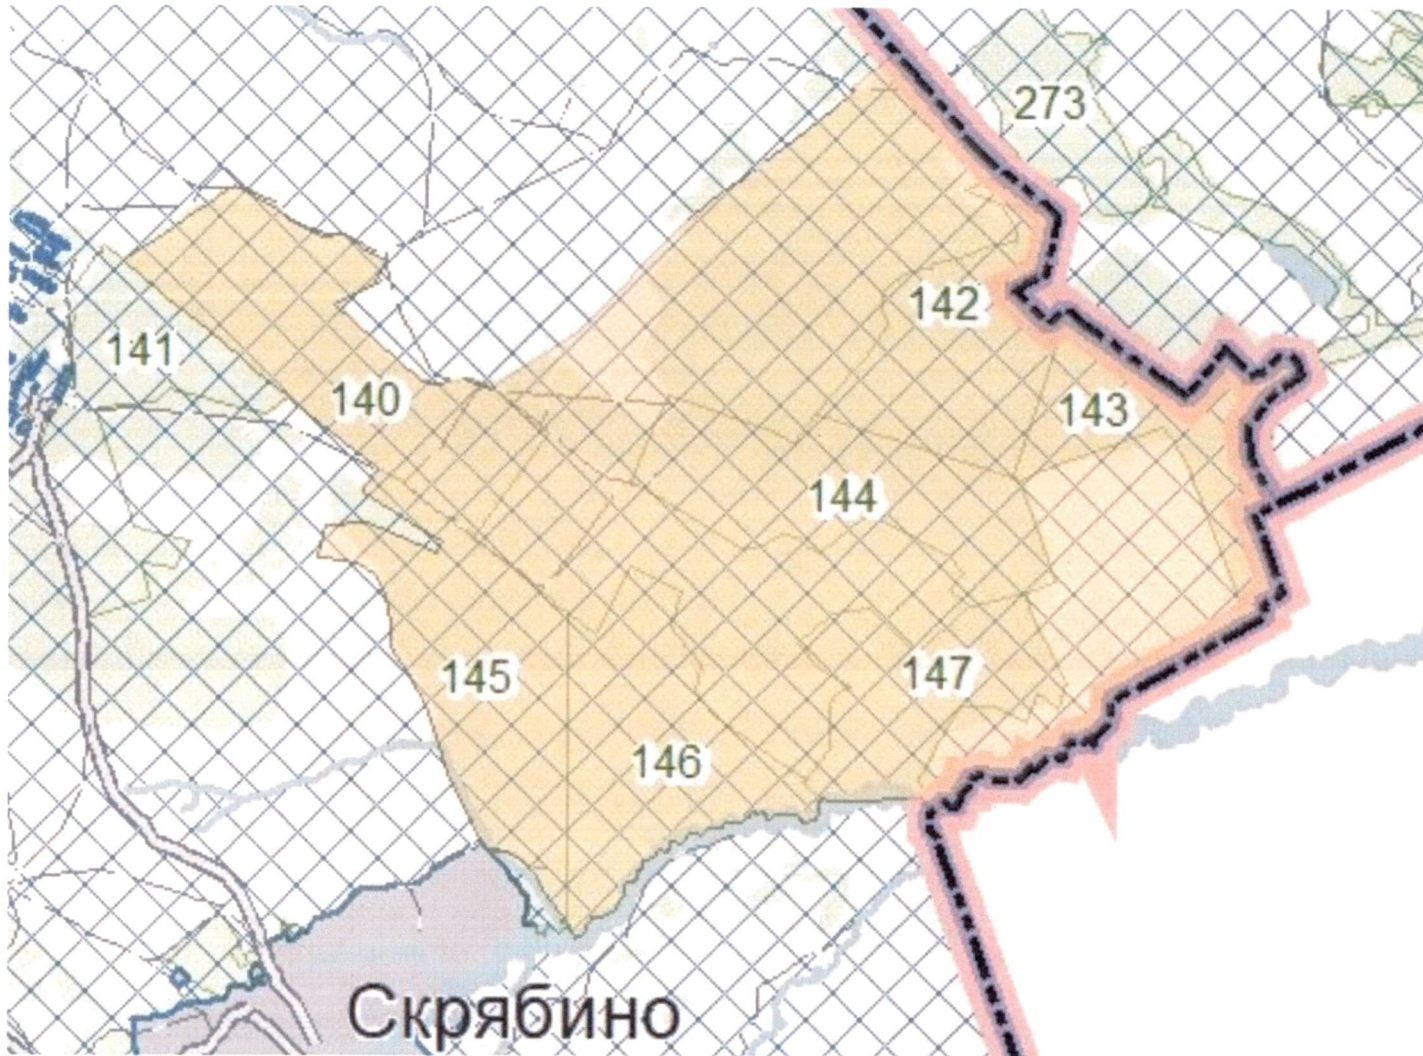

– обозначение зоны охраны

Карта – схема границ зоны охраны охотничьих ресурсов общедоступного охотничьего угодья Кочкуровского района Республики Мордовия (участок Г).

— обозначение зоны охраны

Карта – схема границ зоны охраны охотничьих ресурсов общедоступного охотничьего угодья Краснослободского района Республики Мордовия.

– обозначение зоны охраны

Карта – схема границ зоны охраны охотничьих ресурсов общедоступного охотничьего угодья Краснослободского района Республики Мордовия.

 – обозначение зоны охраны

Карта – схема границ зоны охраны охотничьих ресурсов общедоступного охотничьего угодья Лямбирского района Республики Мордовия.

 – обозначение зоны охраны

Карта – схема границ зоны охраны охотничьих ресурсов общедоступного охотничьего угодья Лямбирского района Республики Мордовия.

 – обозначение зоны охраны

Карта – схема границ зоны охраны охотничьих ресурсов общедоступного охотничьего угодья Лямбирского района Республики Мордовия.

— обозначение зоны охраны

Карта – схема границ зоны охраны охотничьих ресурсов общедоступного охотничьего угодья Старошайговского района Республики Мордовия.

– обозначение зоны охраны

Карта – схема границ зоны охраны охотничьих ресурсов общедоступного охотничьего угодья Торбеевского района Республики Мордовия.