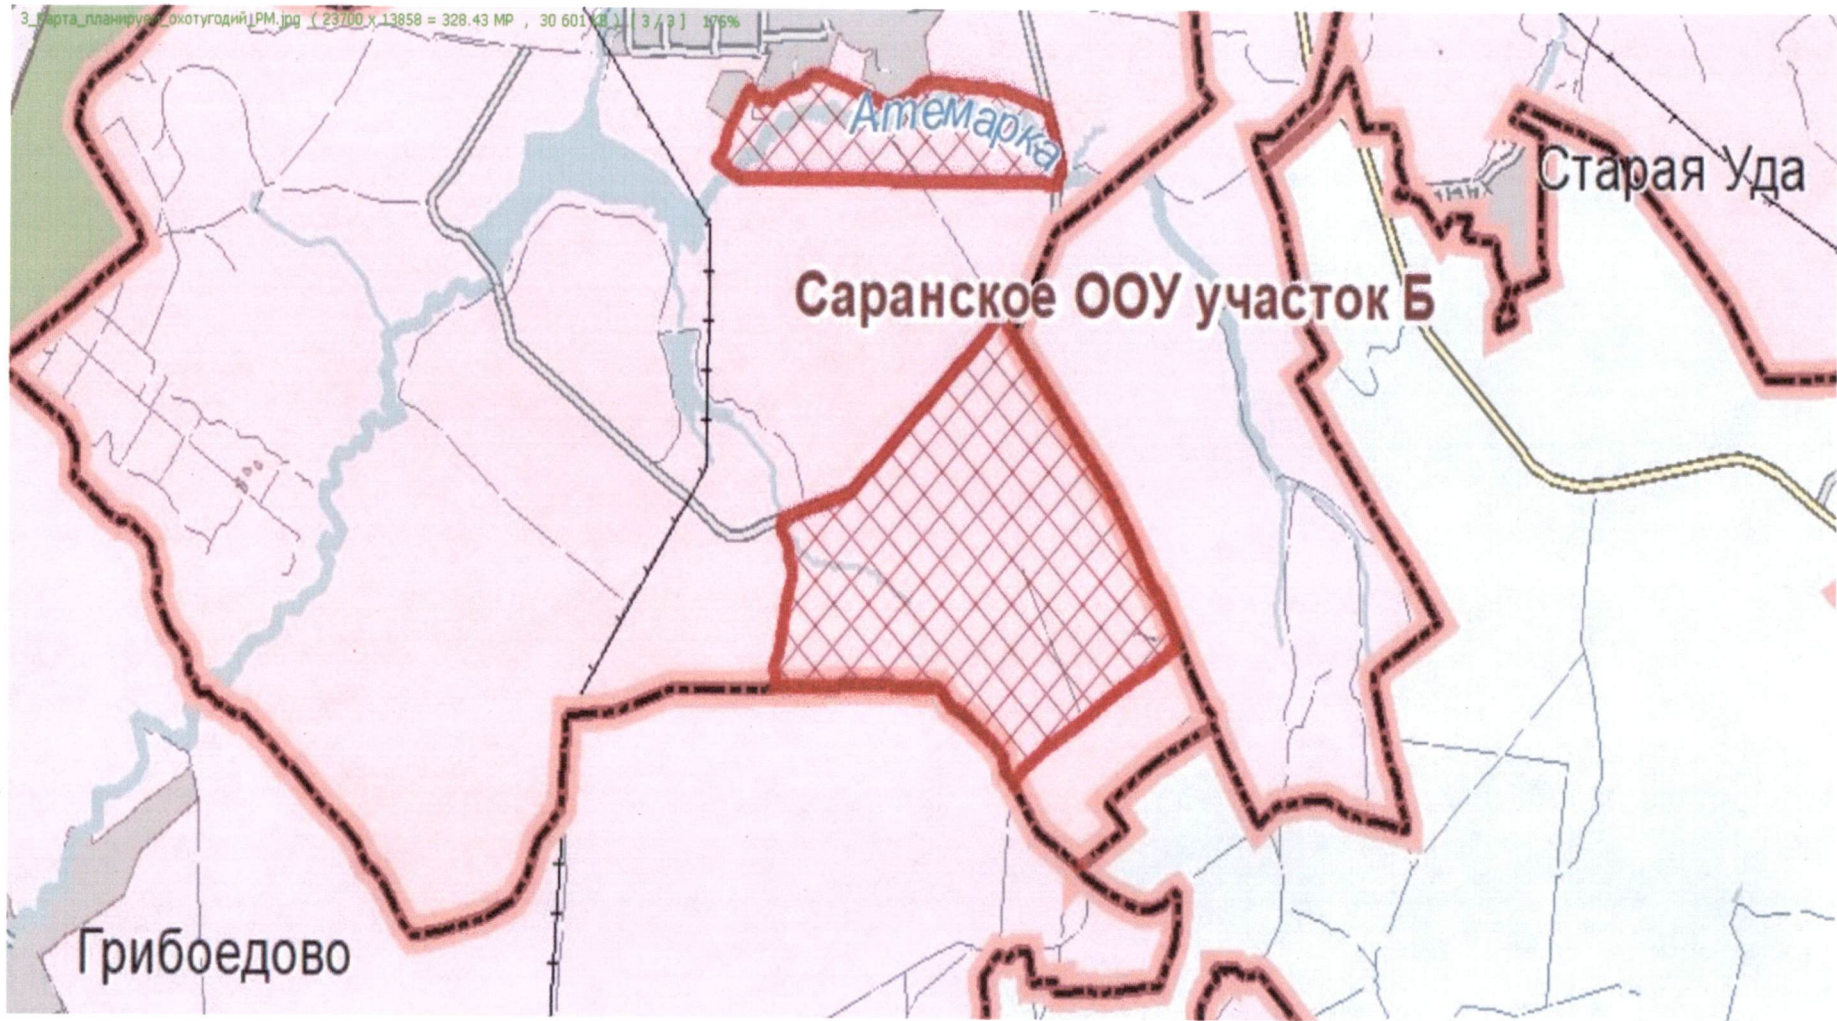

Карта – схема границ зоны охраны охотничьих ресурсов общедоступного охотничьего угодья Лямбирского района Республики Мордовия.

— обозначение зоны охраны