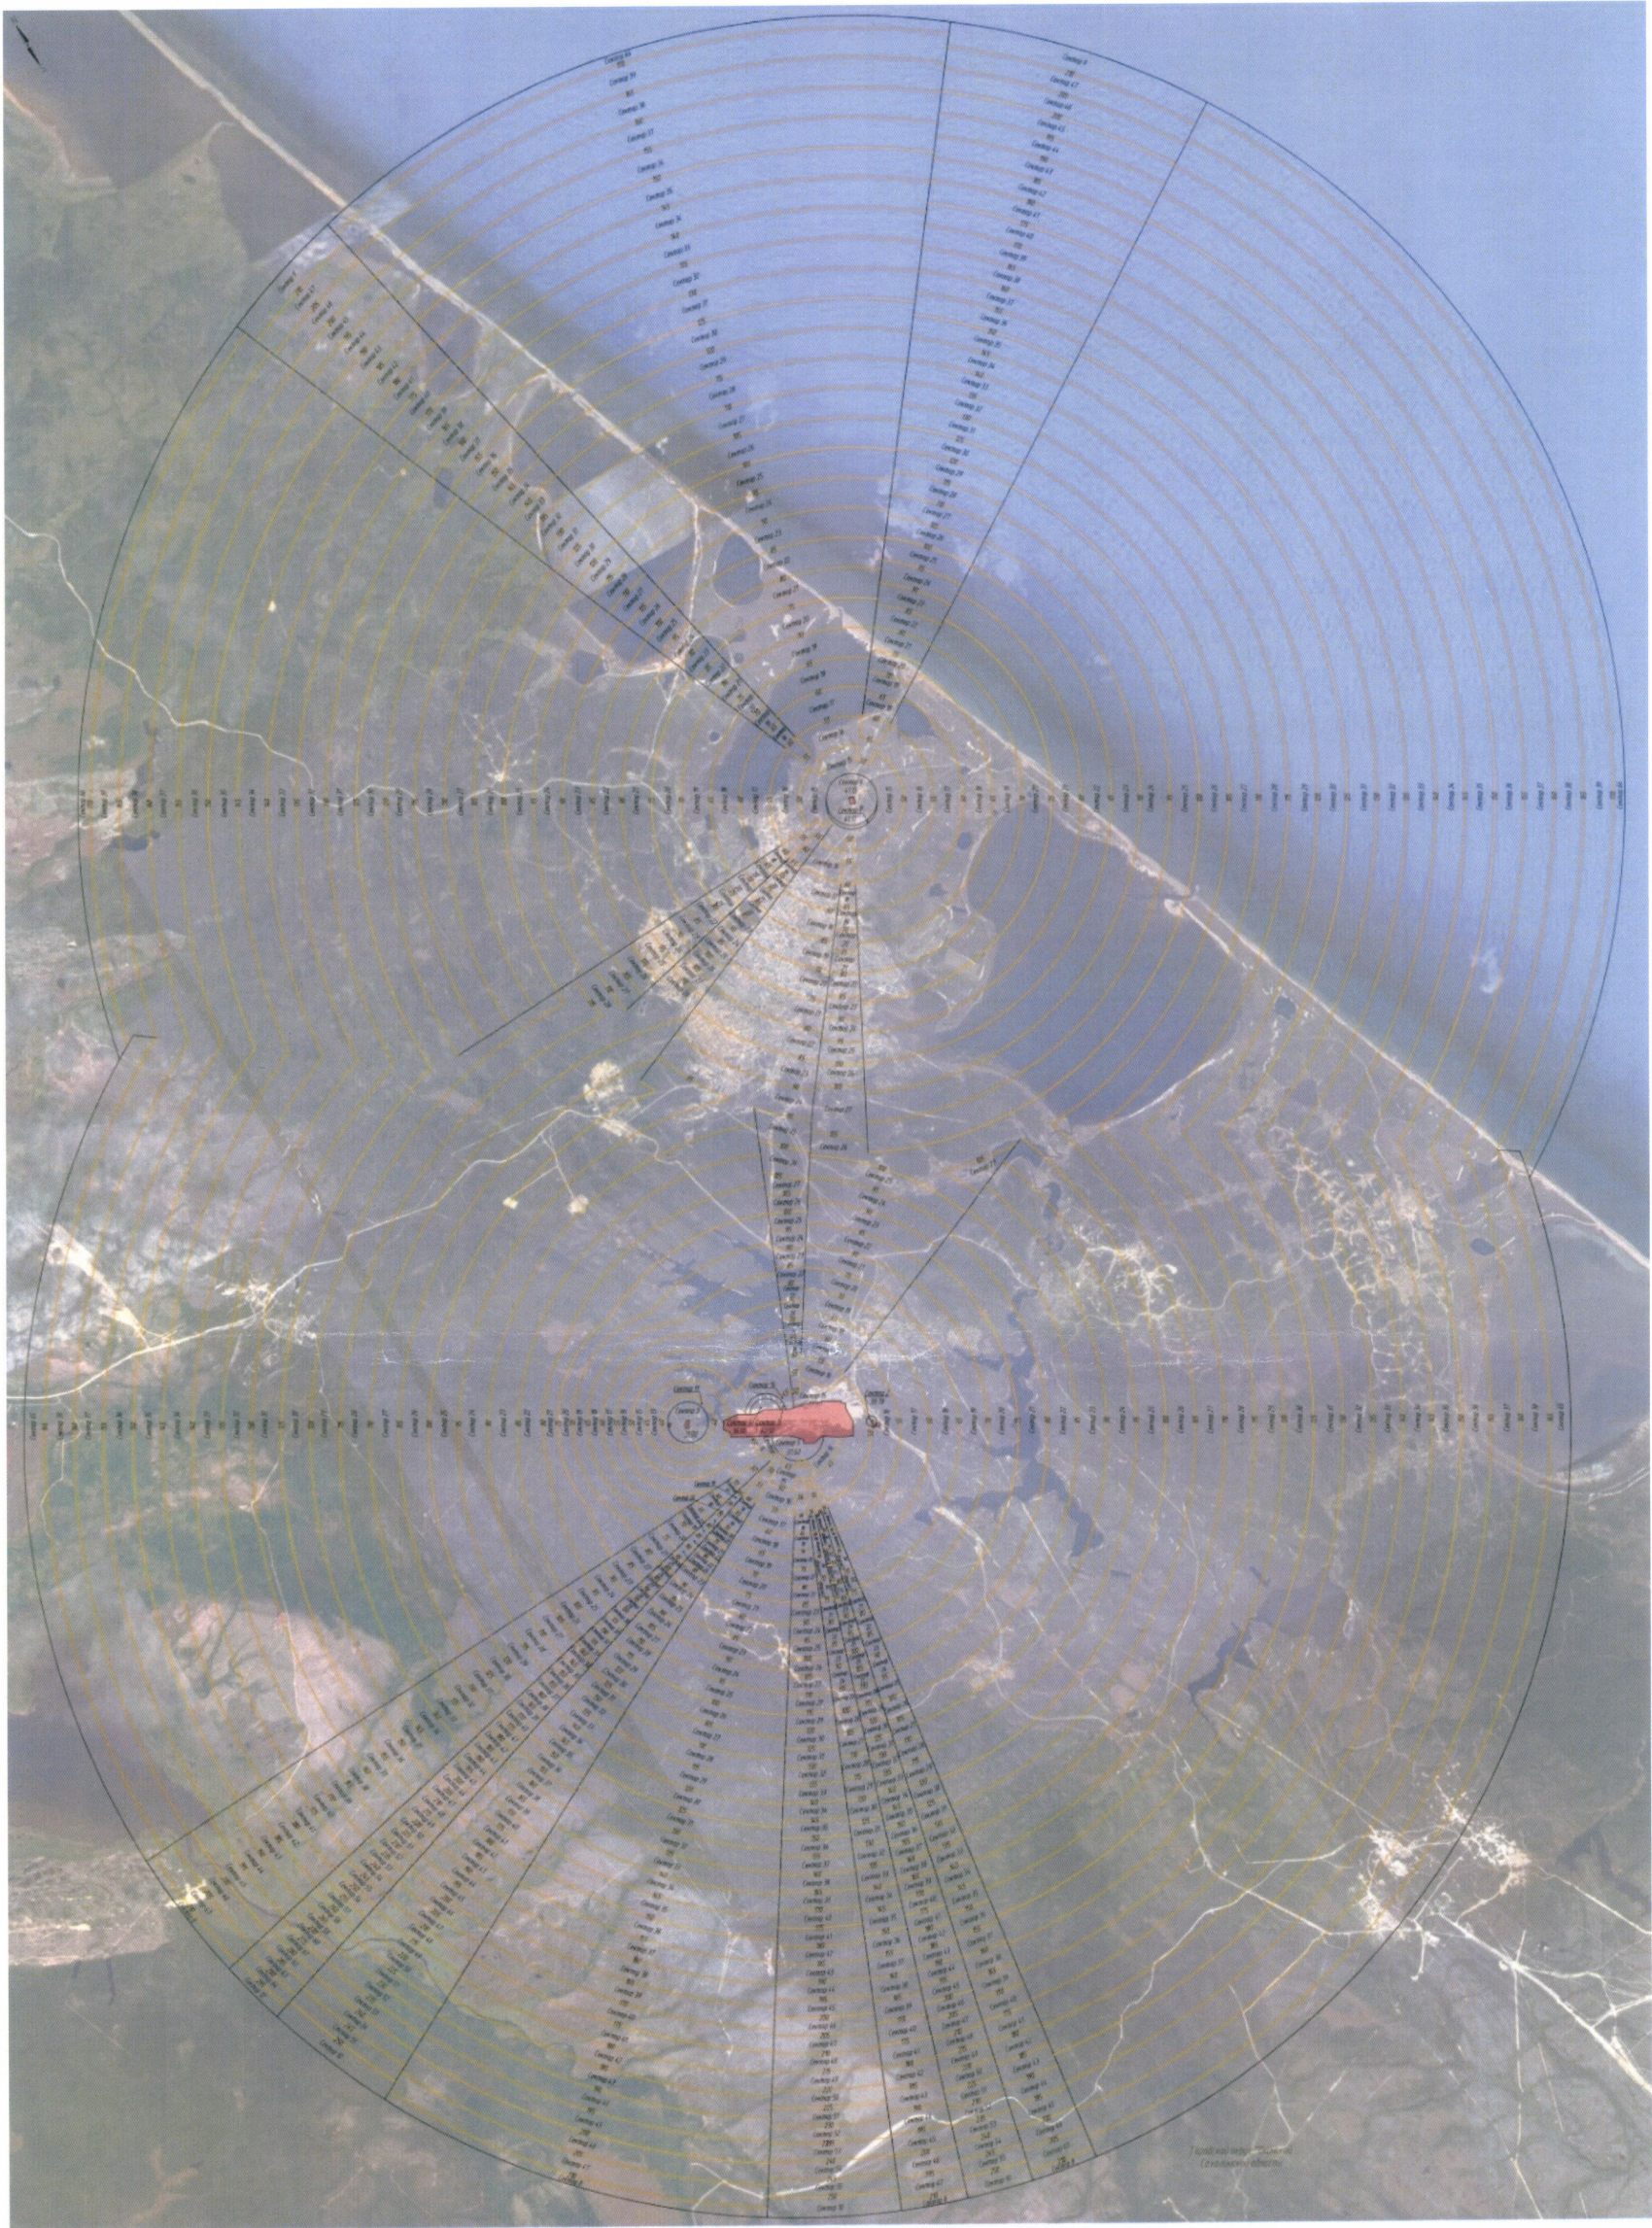

Условные обозначения

9. Описание границ пятой подзоны:

9.1. Пятая подзона приаэродромной территории аэродрома гражданской авиации Оха (Новостройка) выделена по границам, установленным исходя из требований безопасности полетов и промышленной безопасности опасных производственных объектов с учетом максимального радиуса зон поражения в случаях происшествий техногенного характера на опасных производственных объектах.

9.2. Перечень координат характерных точек границ пятой подзоны приаэродромной территории аэродрома гражданской авиации Оха (Новостройка) приведен в таблице 6.1.

Таблица 6.1

Характерные точки границ	Координаты МСК-65	
	X	Y
Контур 1		
1	1434793,47	1286259,42
2	1434762,53	1286299,03
3	1434769,89	1286303,19
4	1416093,76	1310205,99
5	1415963,17	1310132,20
6	1415981,19	1310085,11
7	1415856,27	1310014,52
8	1426697,37	1281684,27
1	1434793,47	1286259,42
Контур 2		
9	1415453,49	1311339,08
10	1404614,24	1339670,20
11	1404578,53	1339650,02
12	1404487,10	1339888,97
13	1396390,99	1335313,81
14	1415067,03	1311411,13
15	1415165,49	1311466,77
16	1415322,91	1311265,29
9	1415453,49	1311339,08