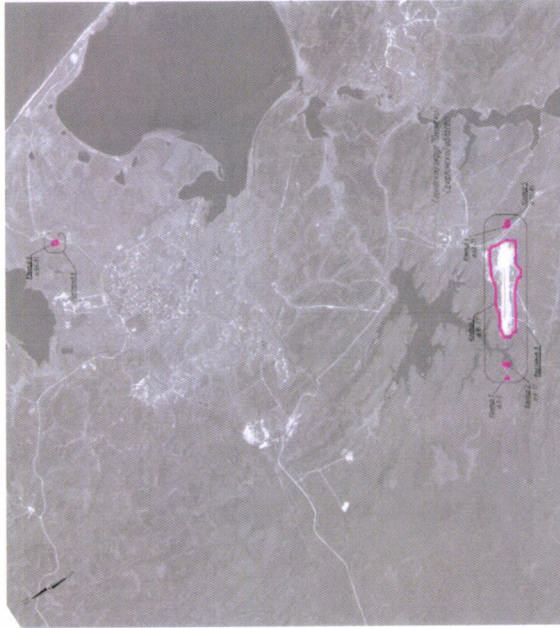

Схема 2

Угловые обозначения

- ось 1-го уровня газопровода
- ось 2-го уровня участка
- 50
  шир улицы