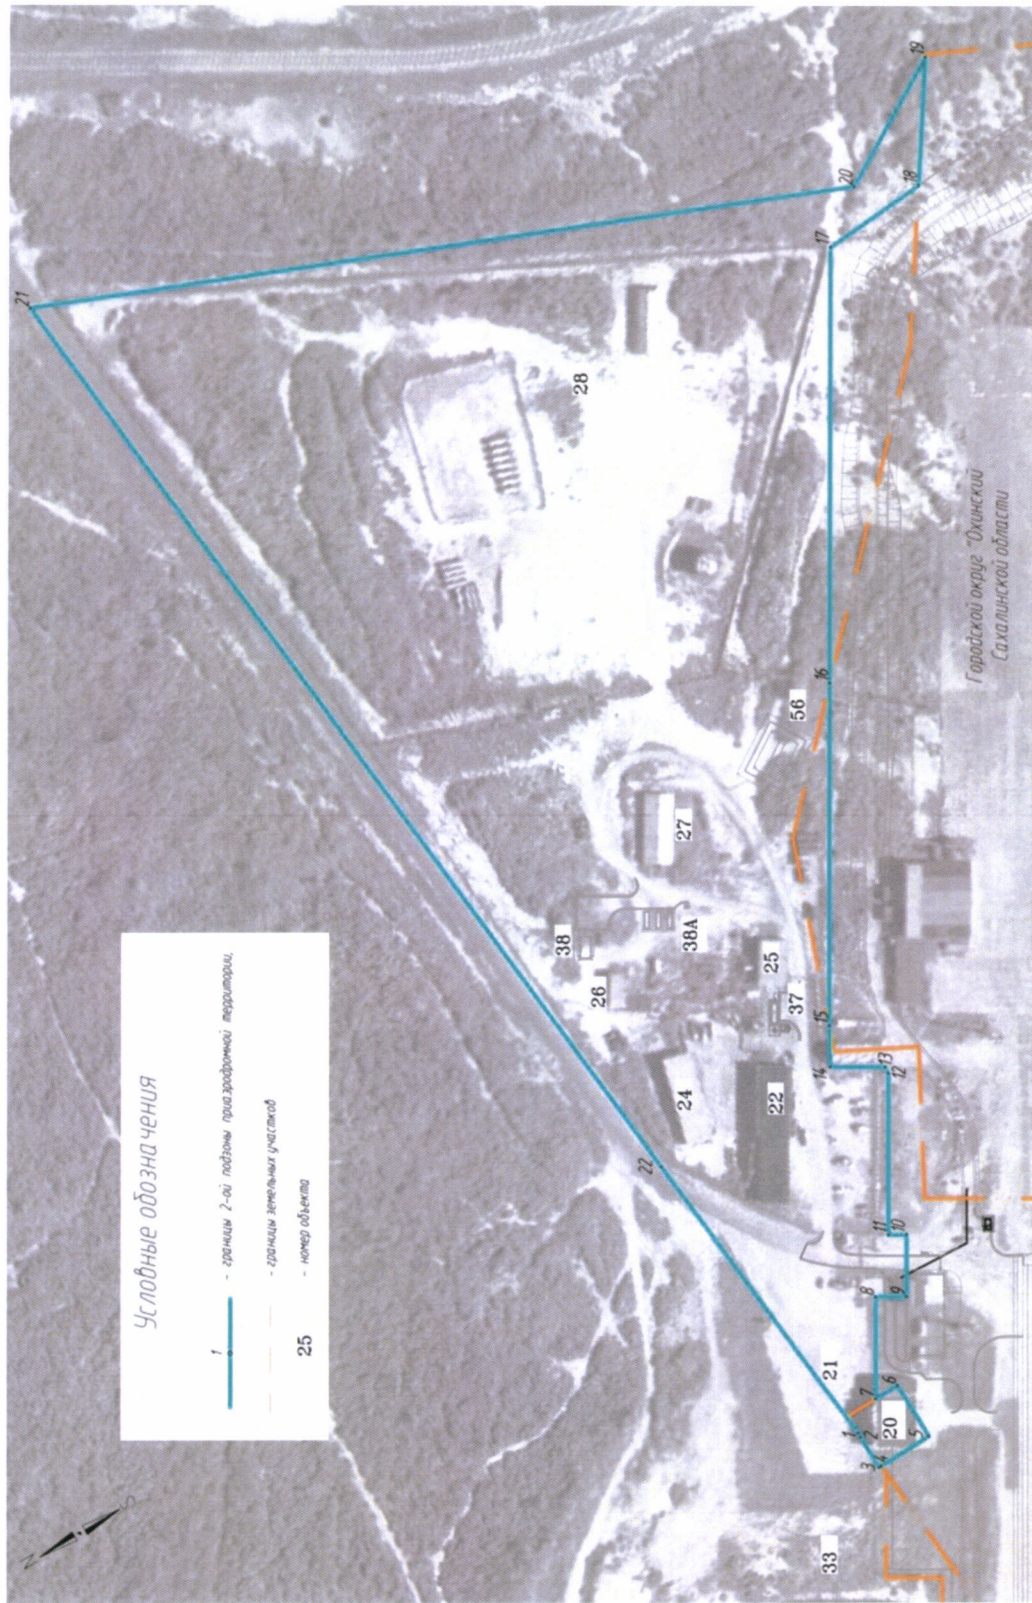

Схема 3

7. Описание границ третьей подзоны:

7.1. Третья подзона приаэродромной территории аэродрома гражданской авиации Оха (Новостройка) выделена в границах полос воздушных подходов, установленных в соответствии с Федеральными правилами использования воздушного пространства Российской Федерации, утвержденными постановлением Правительства Российской Федерации от 11 марта 2010 г. № 138 (далее – постановление № 138)³, и с учетом ограничительных поверхностей аэродрома в соответствии с Федеральными авиационными правилами «Требования, предъявляемые к аэродромам, предназначенным для взлета, посадки, руления и стоянки гражданских воздушных судов», утвержденными приказом Министерства транспорта Российской Федерации от 25 августа 2015 г. № 262 (зарегистрирован Министерством юстиции Российской Федерации 9 октября 2015 г., регистрационный № 39264), с изменениями, внесенными приказом Министерства транспорта Российской Федерации от 24 ноября 2017 г. № 495 (зарегистрирован Министерством юстиции Российской Федерации 21 декабря 2017 г., регистрационный № 49344) (далее – ФАП-262).

7.2. Перечень координат характерных точек границ третьей подзоны приаэродромной территории аэродрома гражданской авиации Оха (Новостройка) приведен в таблице 4.1.

Таблица 4.1

Обозначение характерных точек границ	Координаты МСК-65	
	X	Y
1	1434793,47	1286259,42
2	1434762,53	1286299,03
3	1434769,89	1286303,19
4	1424932,20	1298894,04
5	1424939,75	1298899,88
6	1425063,09	1298997,14
7	1425185,39	1299095,68
8	1425306,66	1299195,50
9	1425426,88	1299296,59
10	1425546,03	1299398,93
11	1425664,11	1299502,51

³ В соответствии с пунктом 3 постановления № 138 данный акт действует до 1 ноября 2026 г.